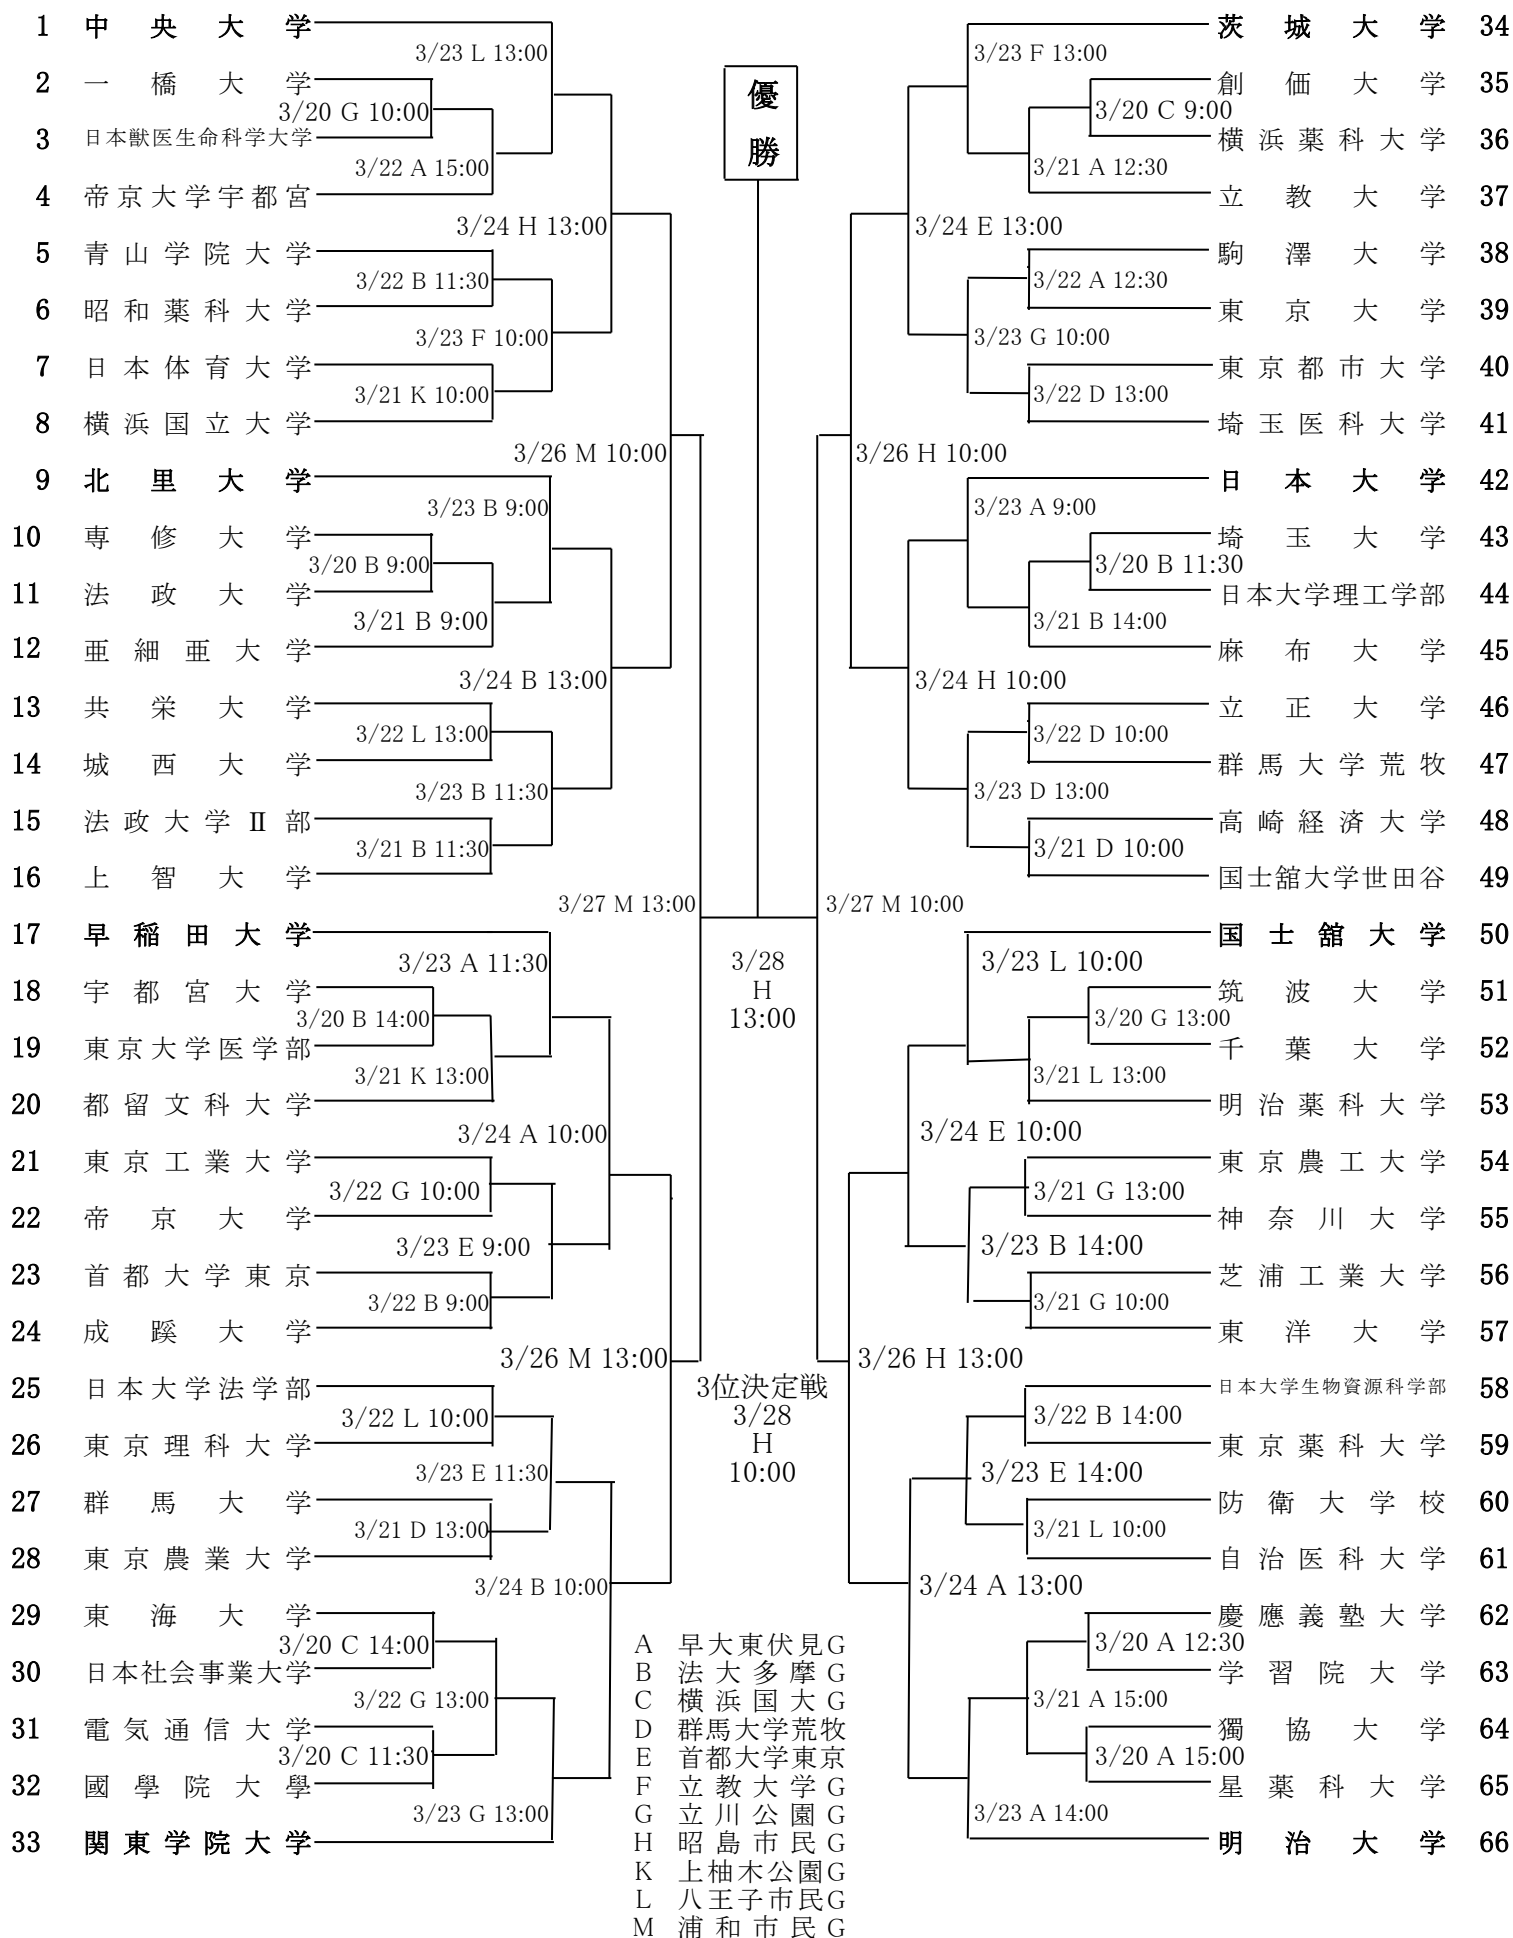

第56回関東地区大学準硬式野球選手権大会

平成26年3月20日～

試合開始時間 3試合の場合 9:00 2試合の場合 10:00 1試合の場合 13:00 *例外あり 注意