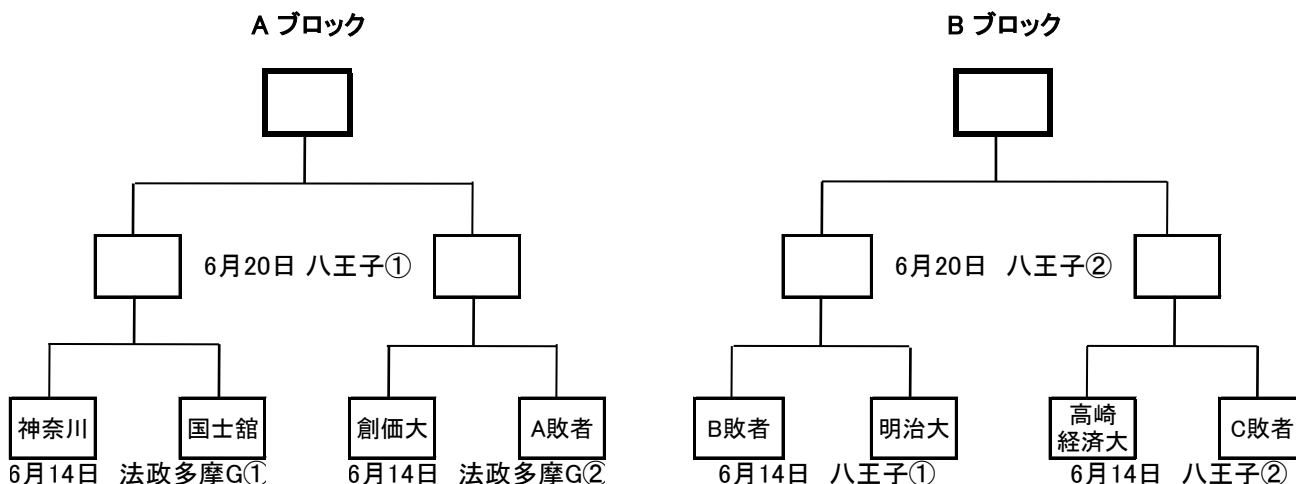

全日本出場予選会

1次トーナメント

各ブロック勝利校：全日本選手権出場

各ブロック敗戦校：2次トーナメントへ

2次トーナメント

各ブロック1位校：全日本選手権出場

各ブロック2位校：清瀬杯出場

各ブロック1回戦敗戦校：敗者復活トーナメントへ

敗者復活トーナメント

各ブロック勝利校：清瀬杯出場

※試合開始予定 ①10:00～ ②13:00～

※DH制は採用しない。タイブレーク制は採用しない。