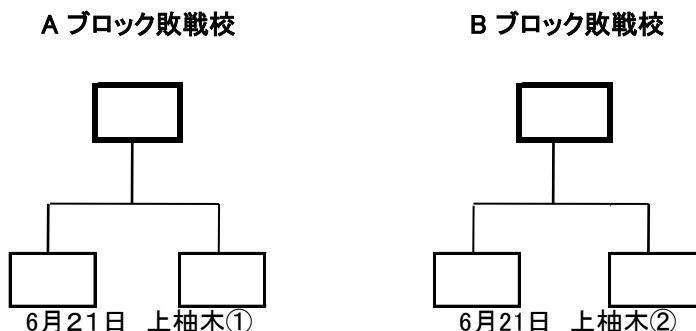

全日本出場予選会

1次トーナメント

各ブロック勝利校：全日本選手権出場

各ブロック敗戦校：2次トーナメントへ

2次トーナメント

各ブロック1位校：全日本選手権出場

各ブロック2位校：清瀬杯出場

各ブロック1回戦敗戦校：敗者復活トーナメントへ

敗者復活トーナメント

各ブロック勝利校：清瀬杯出場

※試合開始予定 ①10:00～ ②13:00～

※DH制は採用しない。タイブレーク制は採用しない。