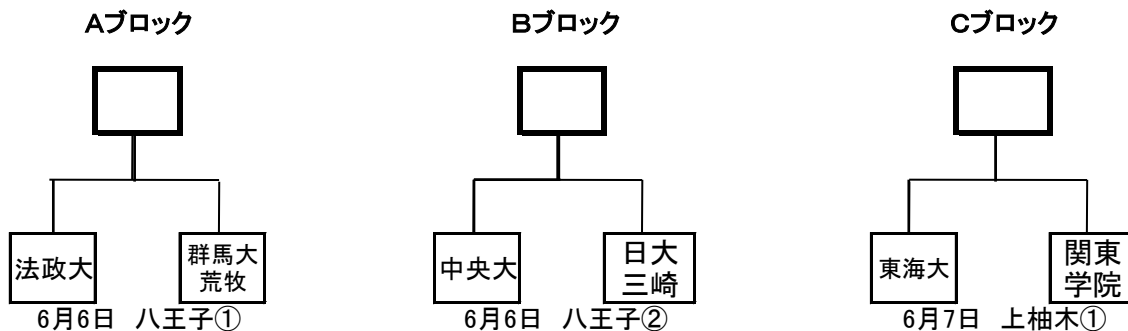

全日本出場予選会

1次トーナメント

各ブロック勝利校：全日本選手権出場

各ブロック敗戦校：2次トーナメントへ

2次トーナメント

各ブロック1位校：全日本選手権出場

各ブロック2位校：清瀬杯出場

各ブロック1回戦敗戦校：敗者復活トーナメントへ

敗者復活トーナメント

各ブロック勝利校：清瀬杯出場

※試合開始予定 ①10:00～ ②13:00～

※DH制は採用しない。タイブレーク制は採用しない。