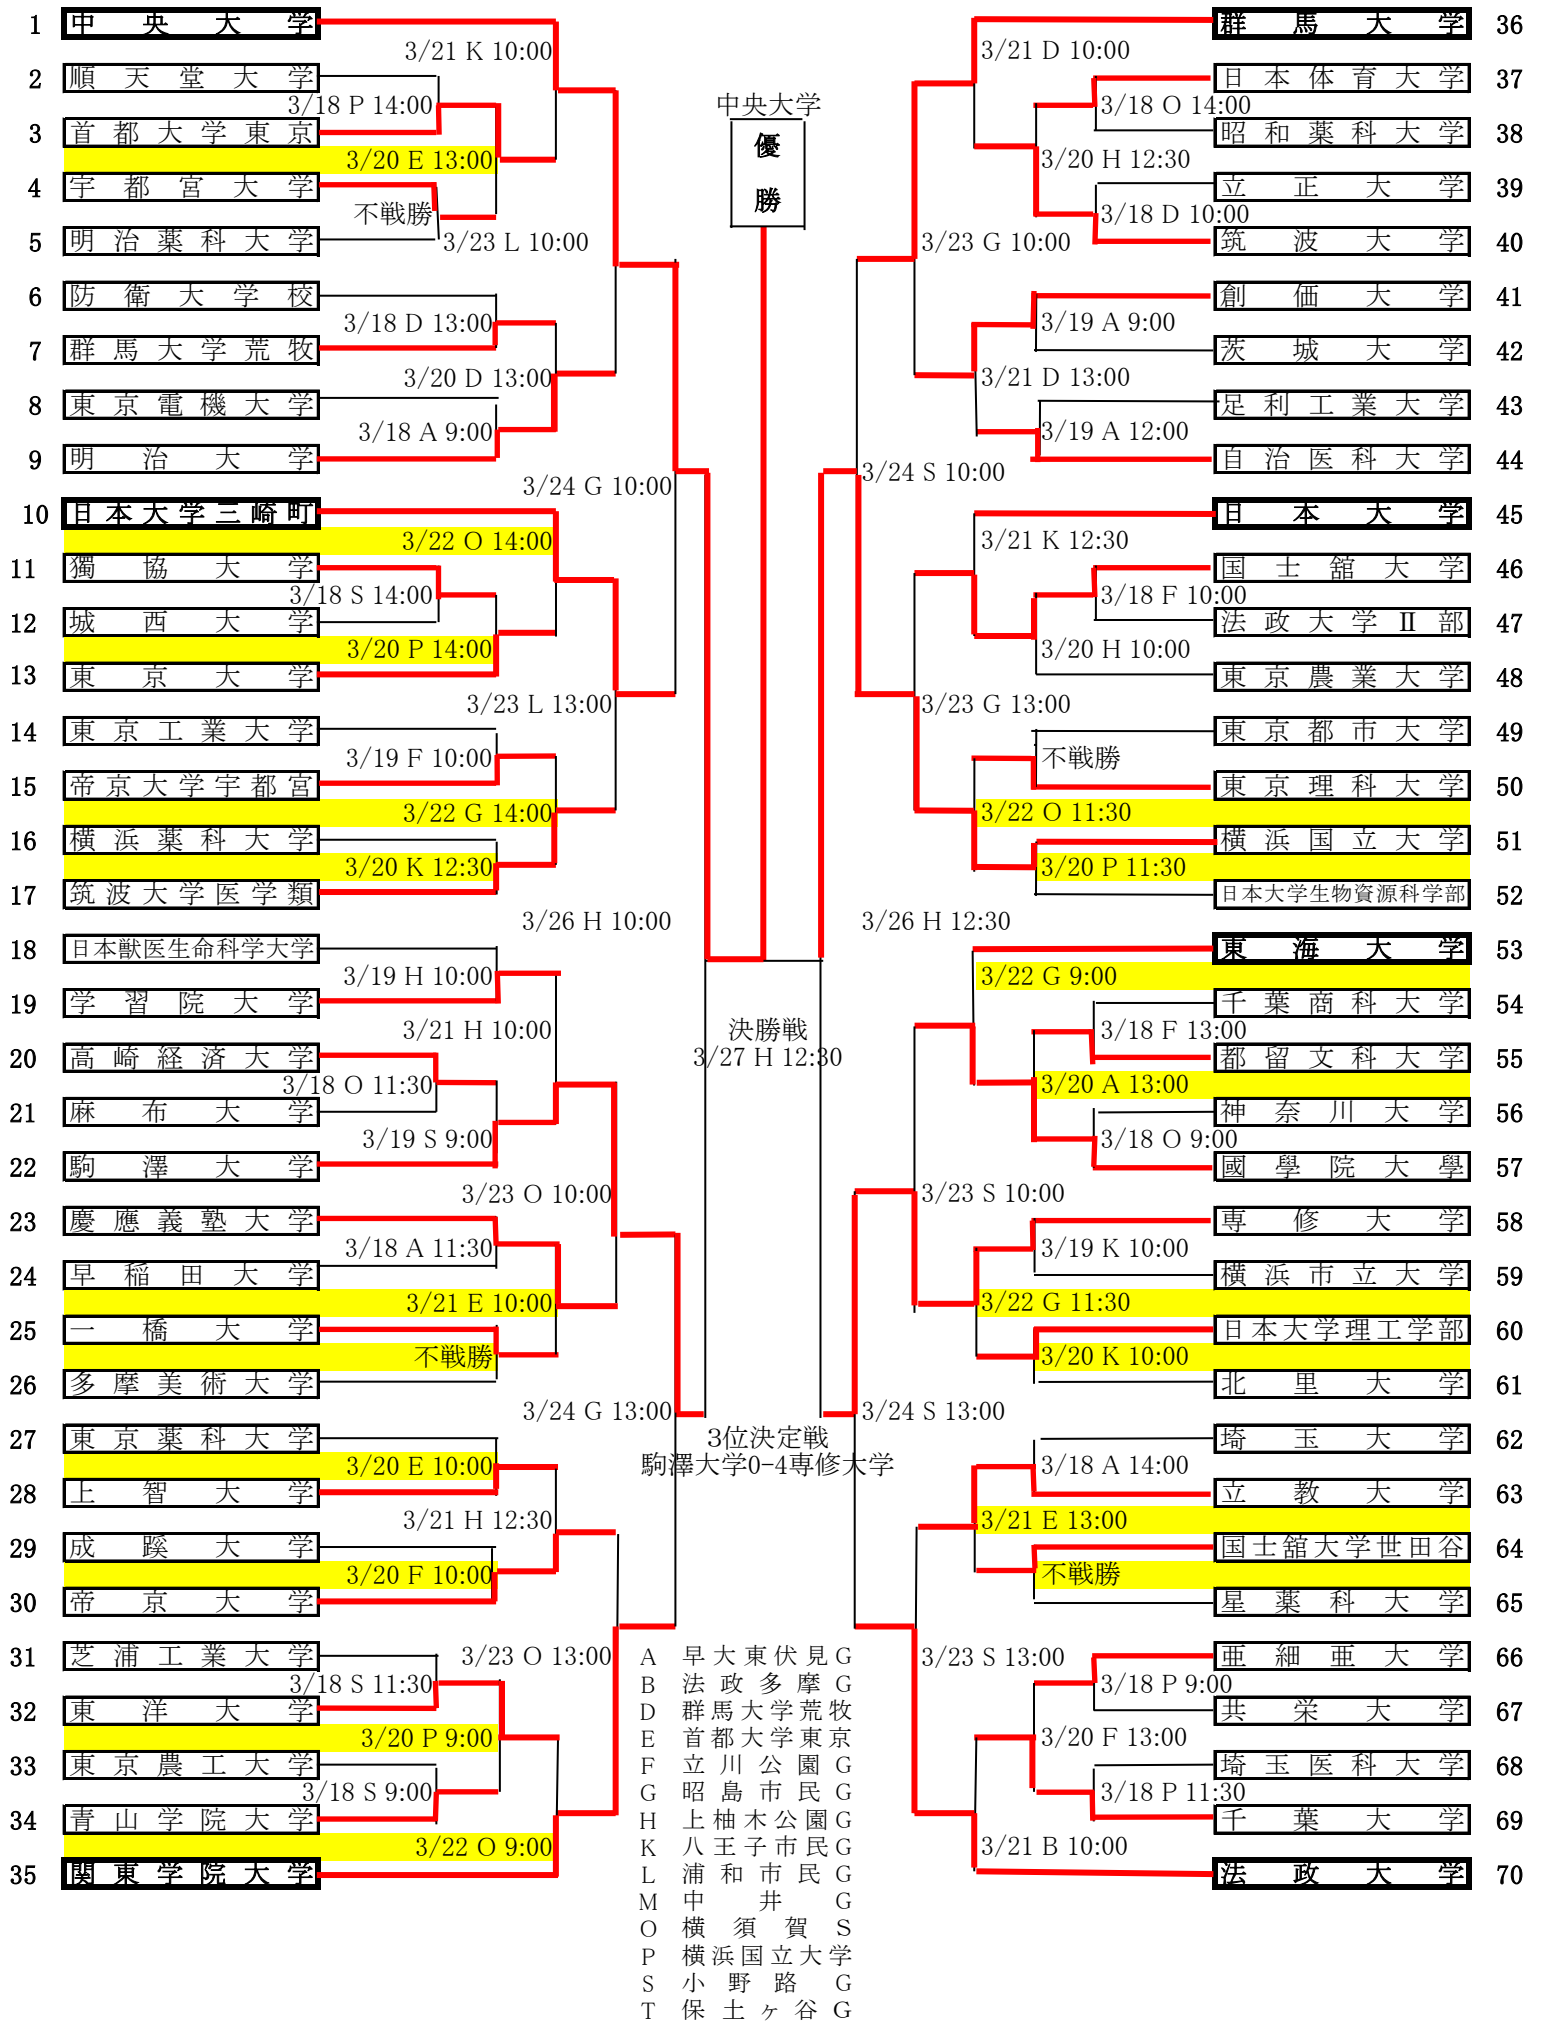

第58回関東地区大学準硬式野球選手権大会 (平成28年3月18日～)

試合開始時間 3試合の場合 9:00 2試合の場合 10:00 1試合の場合 13:00 *例外あり 注意