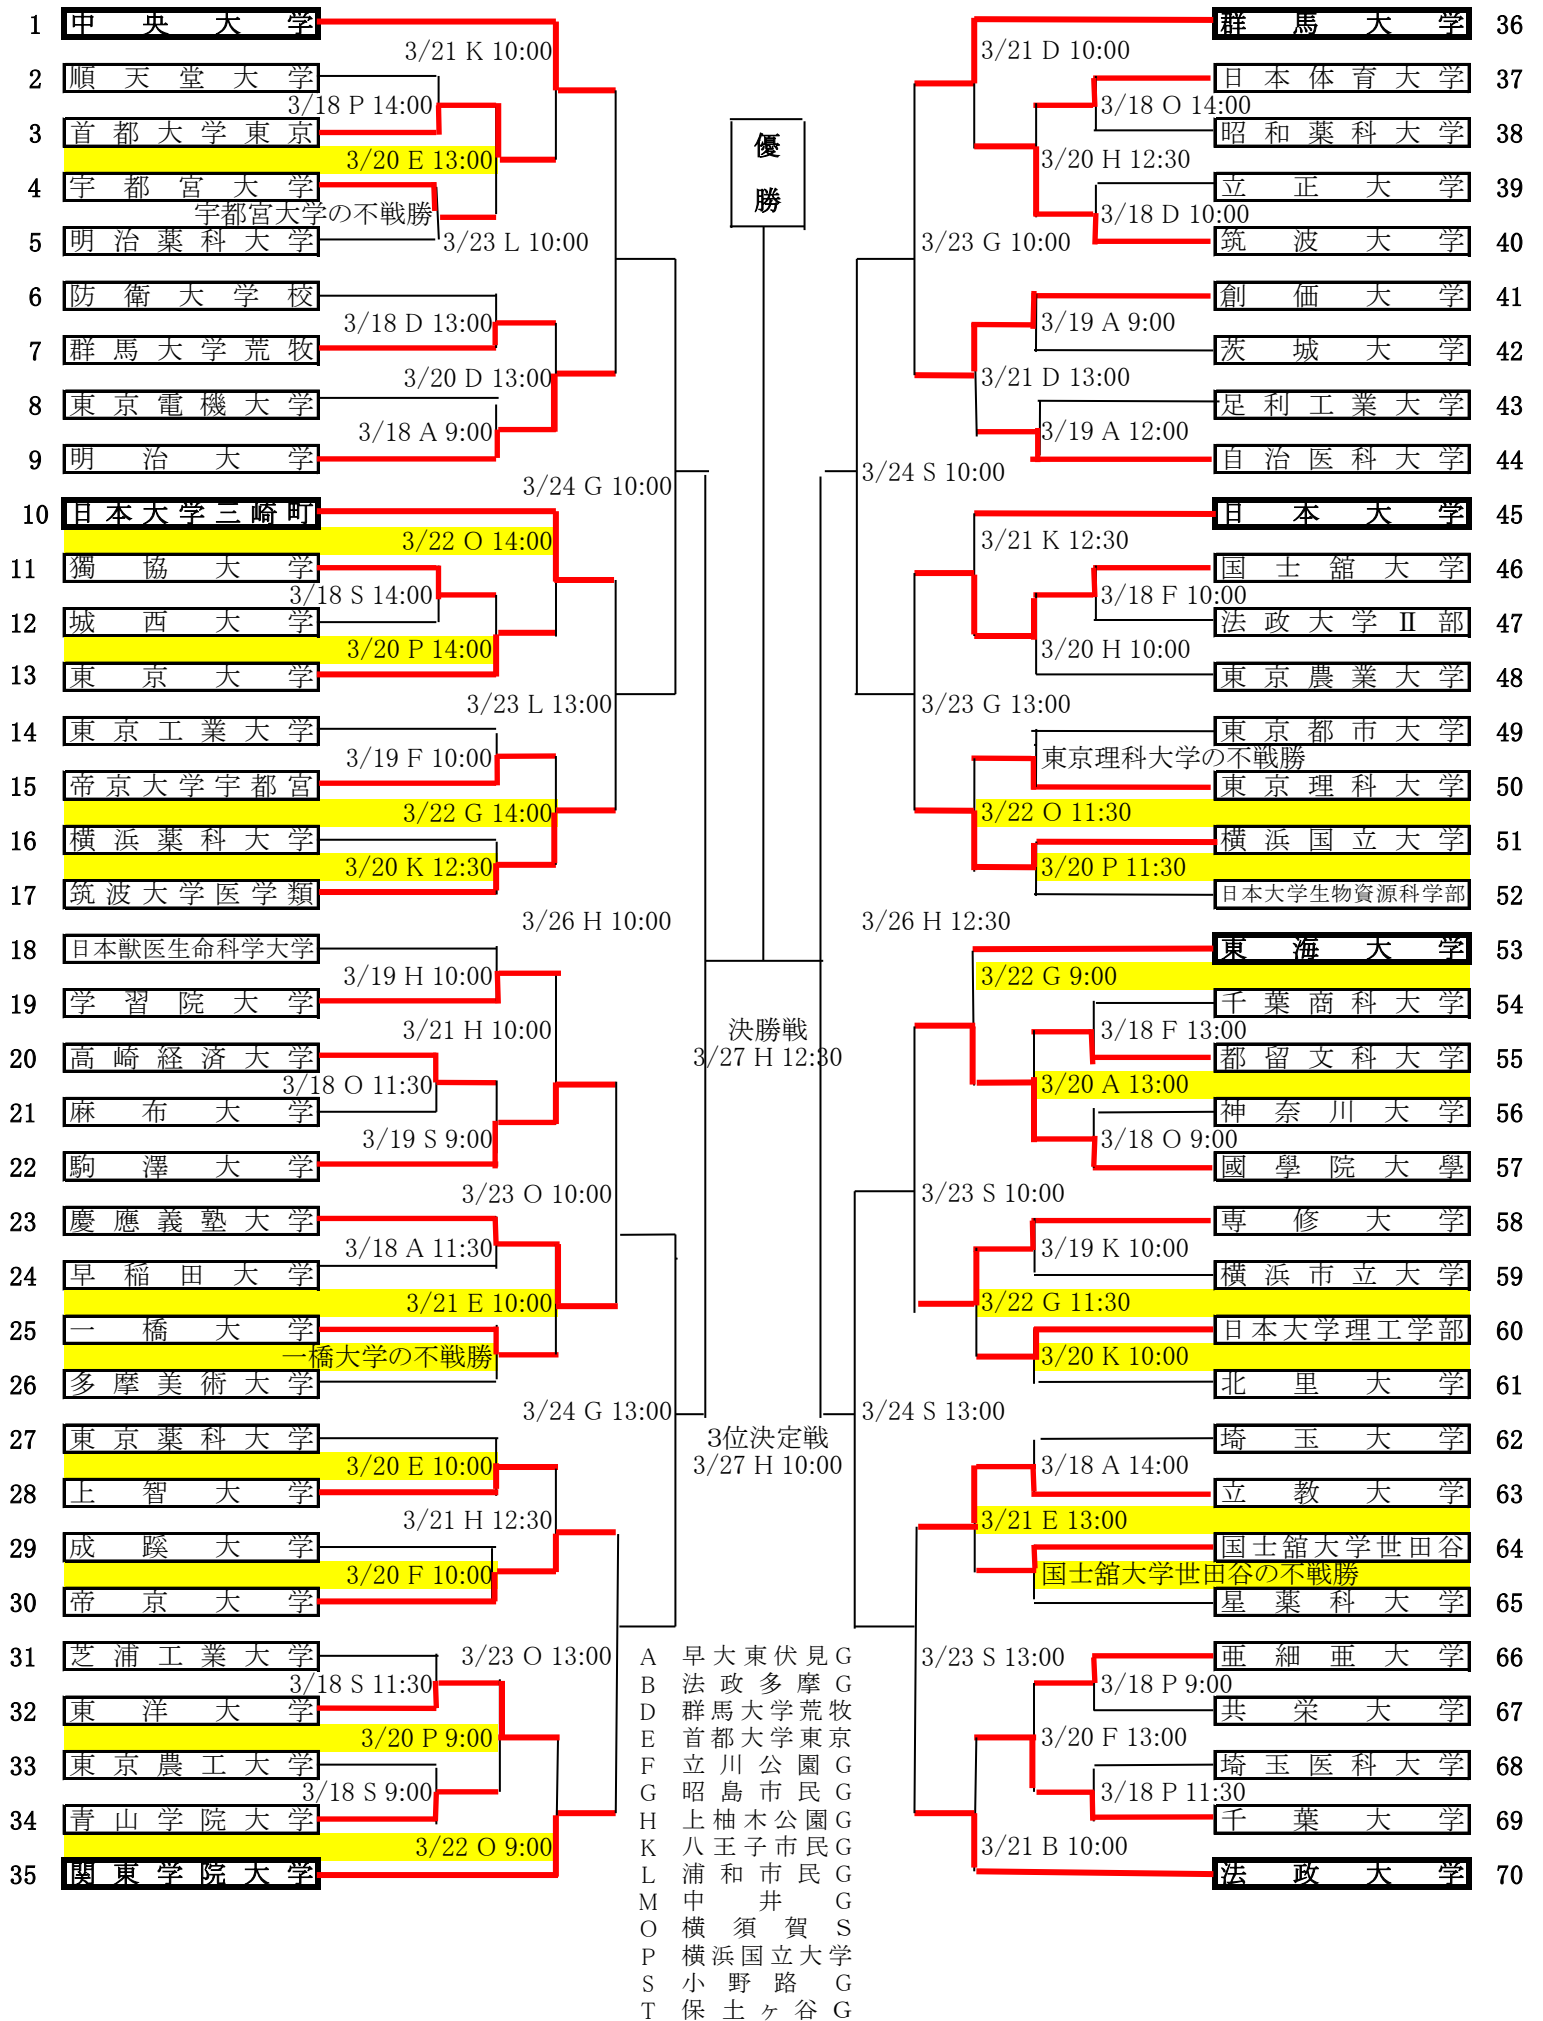

第58回関東地区大学準硬式野球選手権大会 (平成28年3月18日～)

試合開始時間 3試合の場合 9:00 2試合の場合 10:00 1試合の場合 13:00 *例外あり 注意