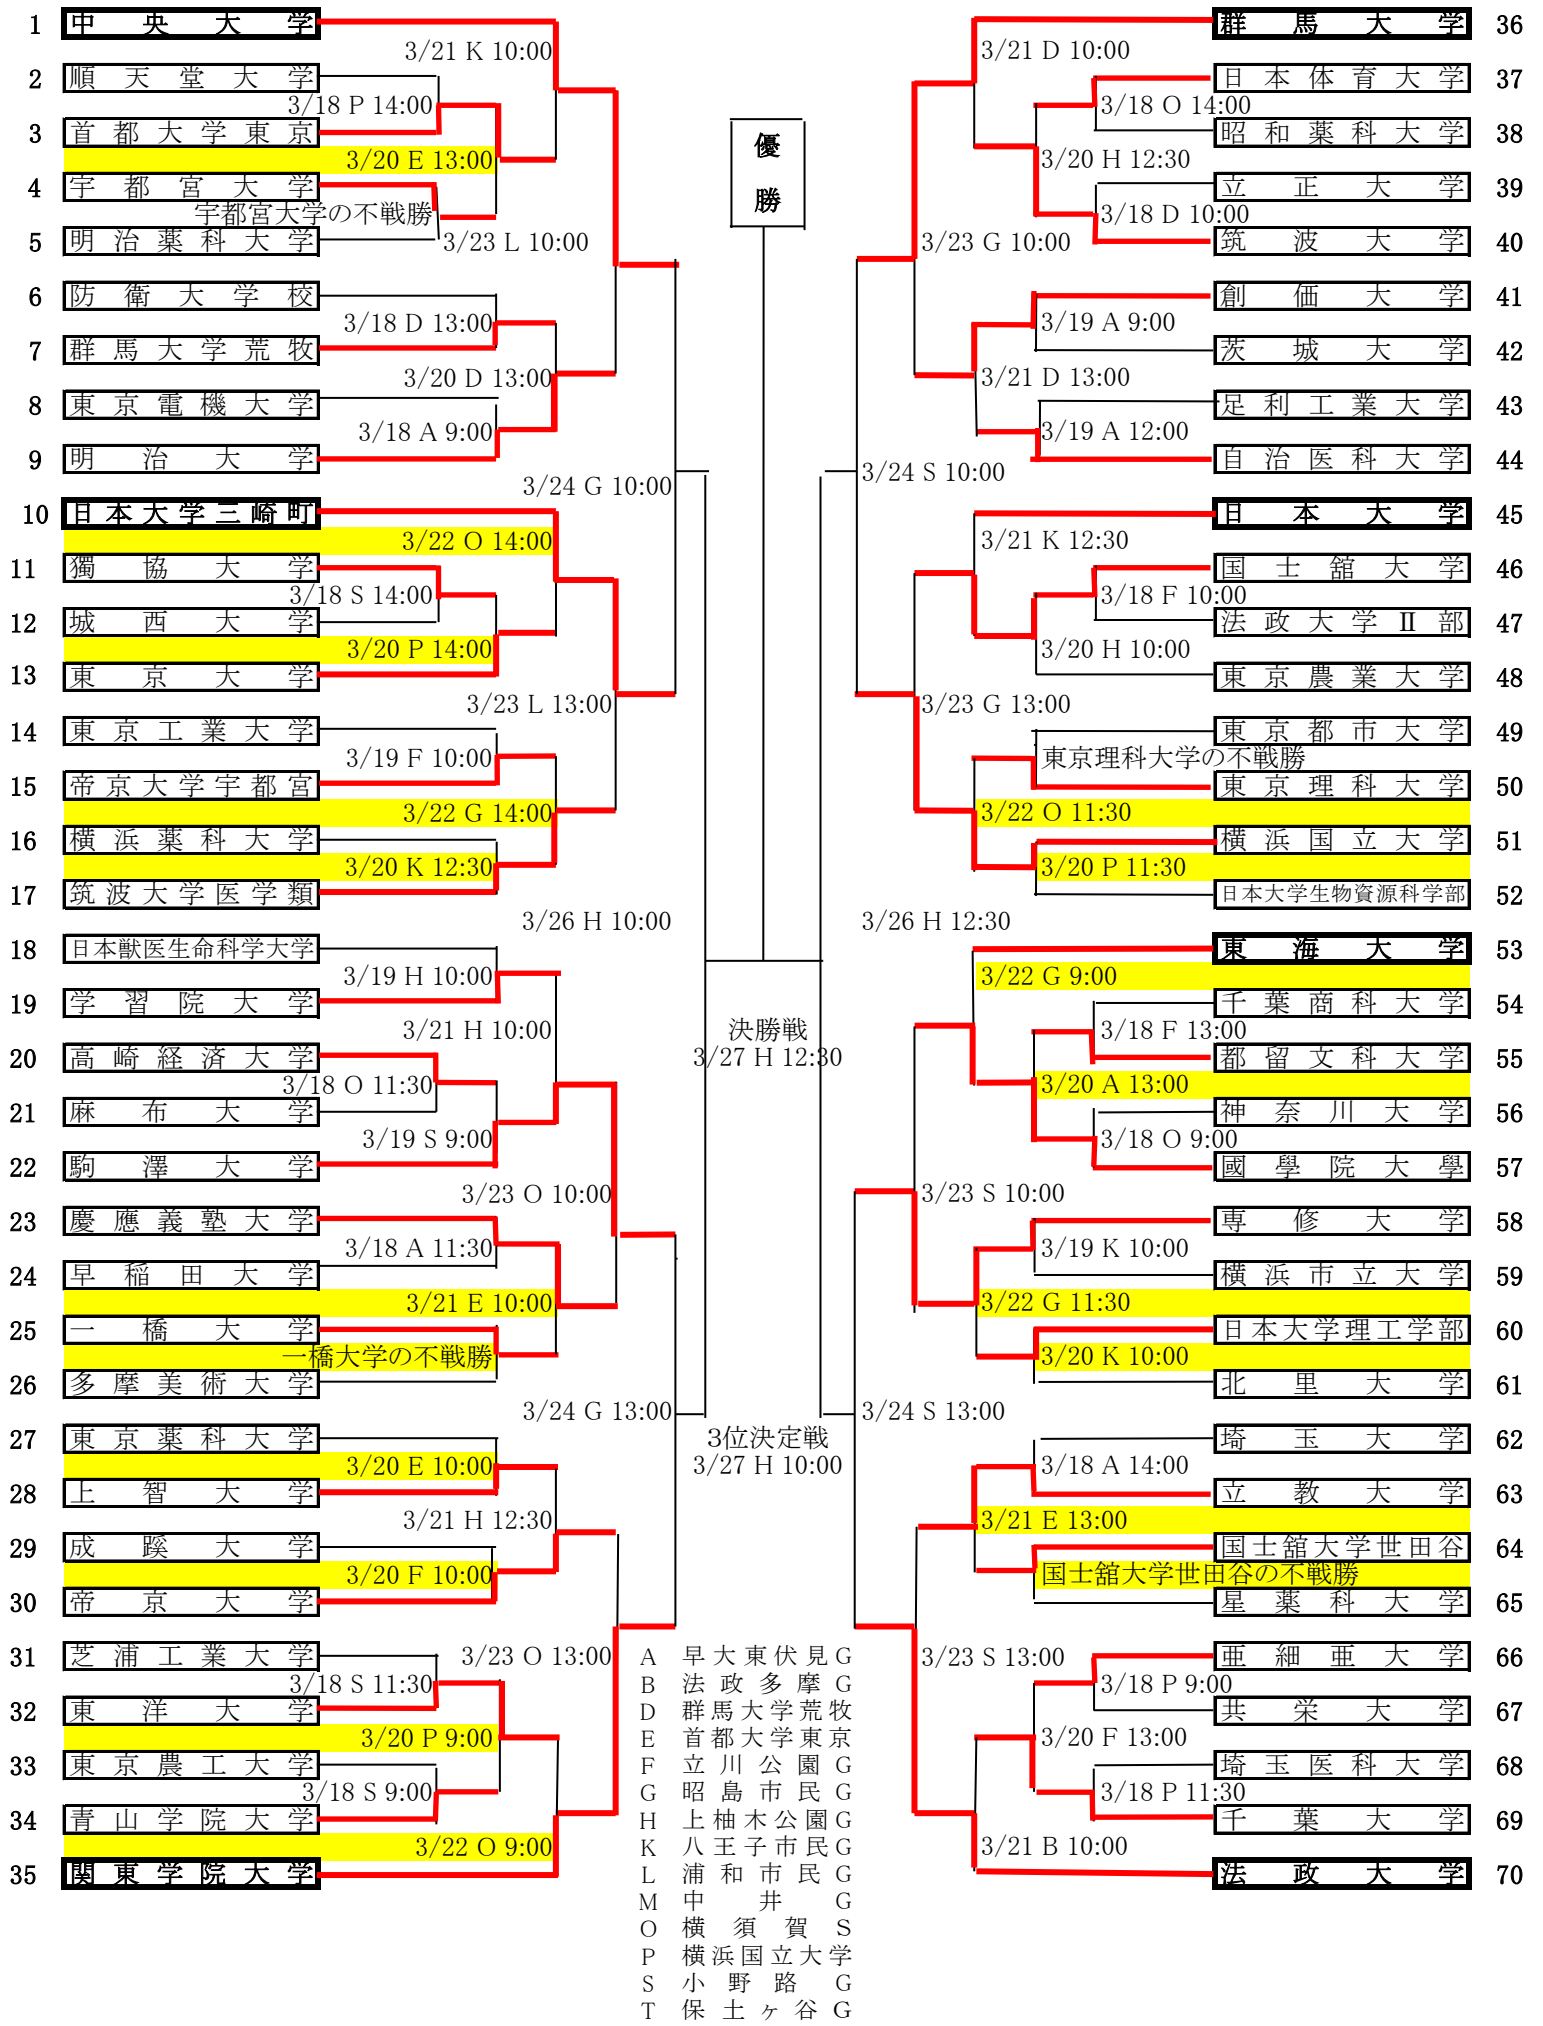

第58回関東地区大学準硬式野球選手権大会 (平成28年3月18日～)

試合開始時間 3試合の場合 9:00 2試合の場合 10:00 1試合の場合 13:00 *例外あり 注意