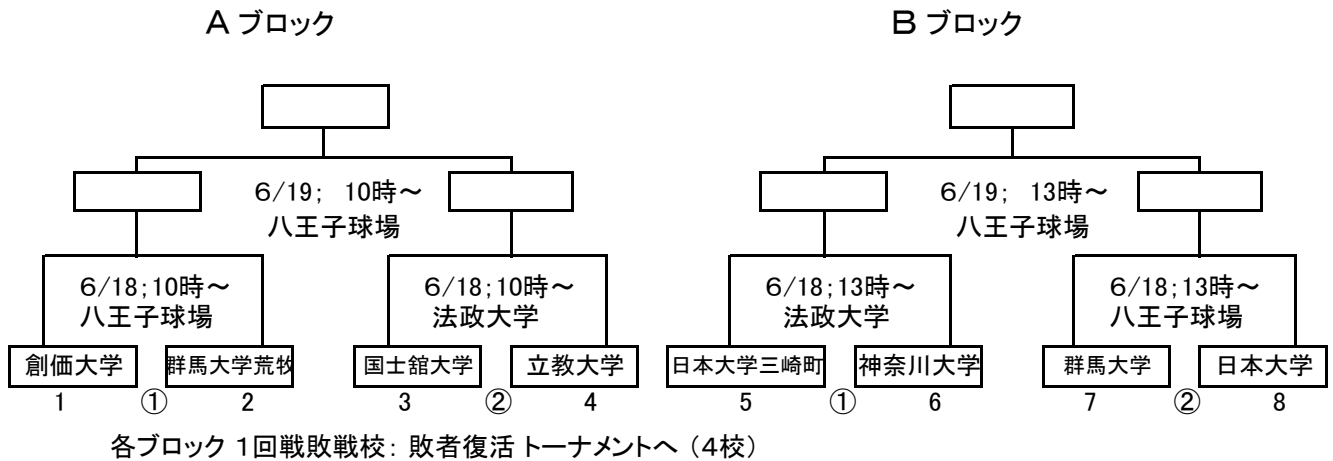

全日本大会出場予選会

関東大学選手権優勝校：全日本選手権出場
中央大学

【1次トーナメント】

勝利校：全日本選手権出場（3校）

【2次トーナメント】

各ブロック 1位校：全日本選手権出場（2校）
各ブロック 2位校：清瀬杯出場（2校）

【敗者復活トーナメント】

各ブロック勝利校：清瀬杯出場（2校）