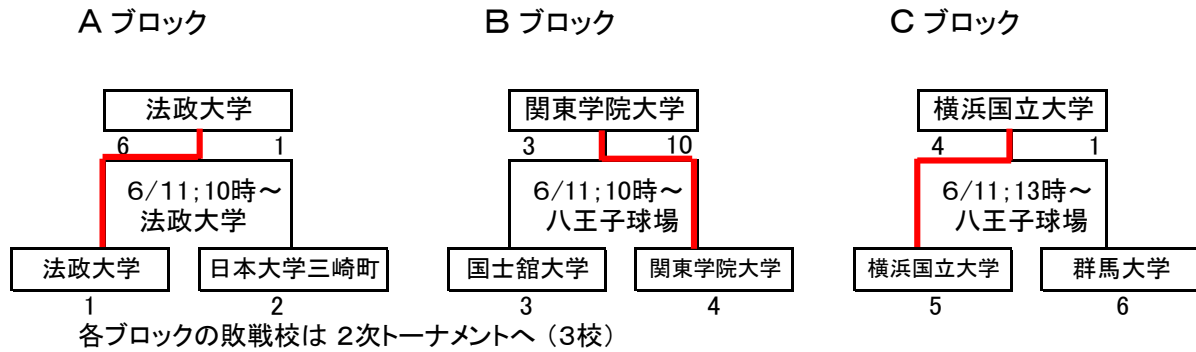

全日本大会出場予選会

関東大学選手権優勝校：全日本選手権出場
中央大学

【1次トーナメント】

勝利校：全日本選手権出場（3校）

【2次トーナメント】

各ブロック 1位校：全日本選手権出場（2校）
各ブロック 2位校：清瀬杯出場（2校）

【敗者復活トーナメント】

各ブロック勝利校：清瀬杯出場（2校）