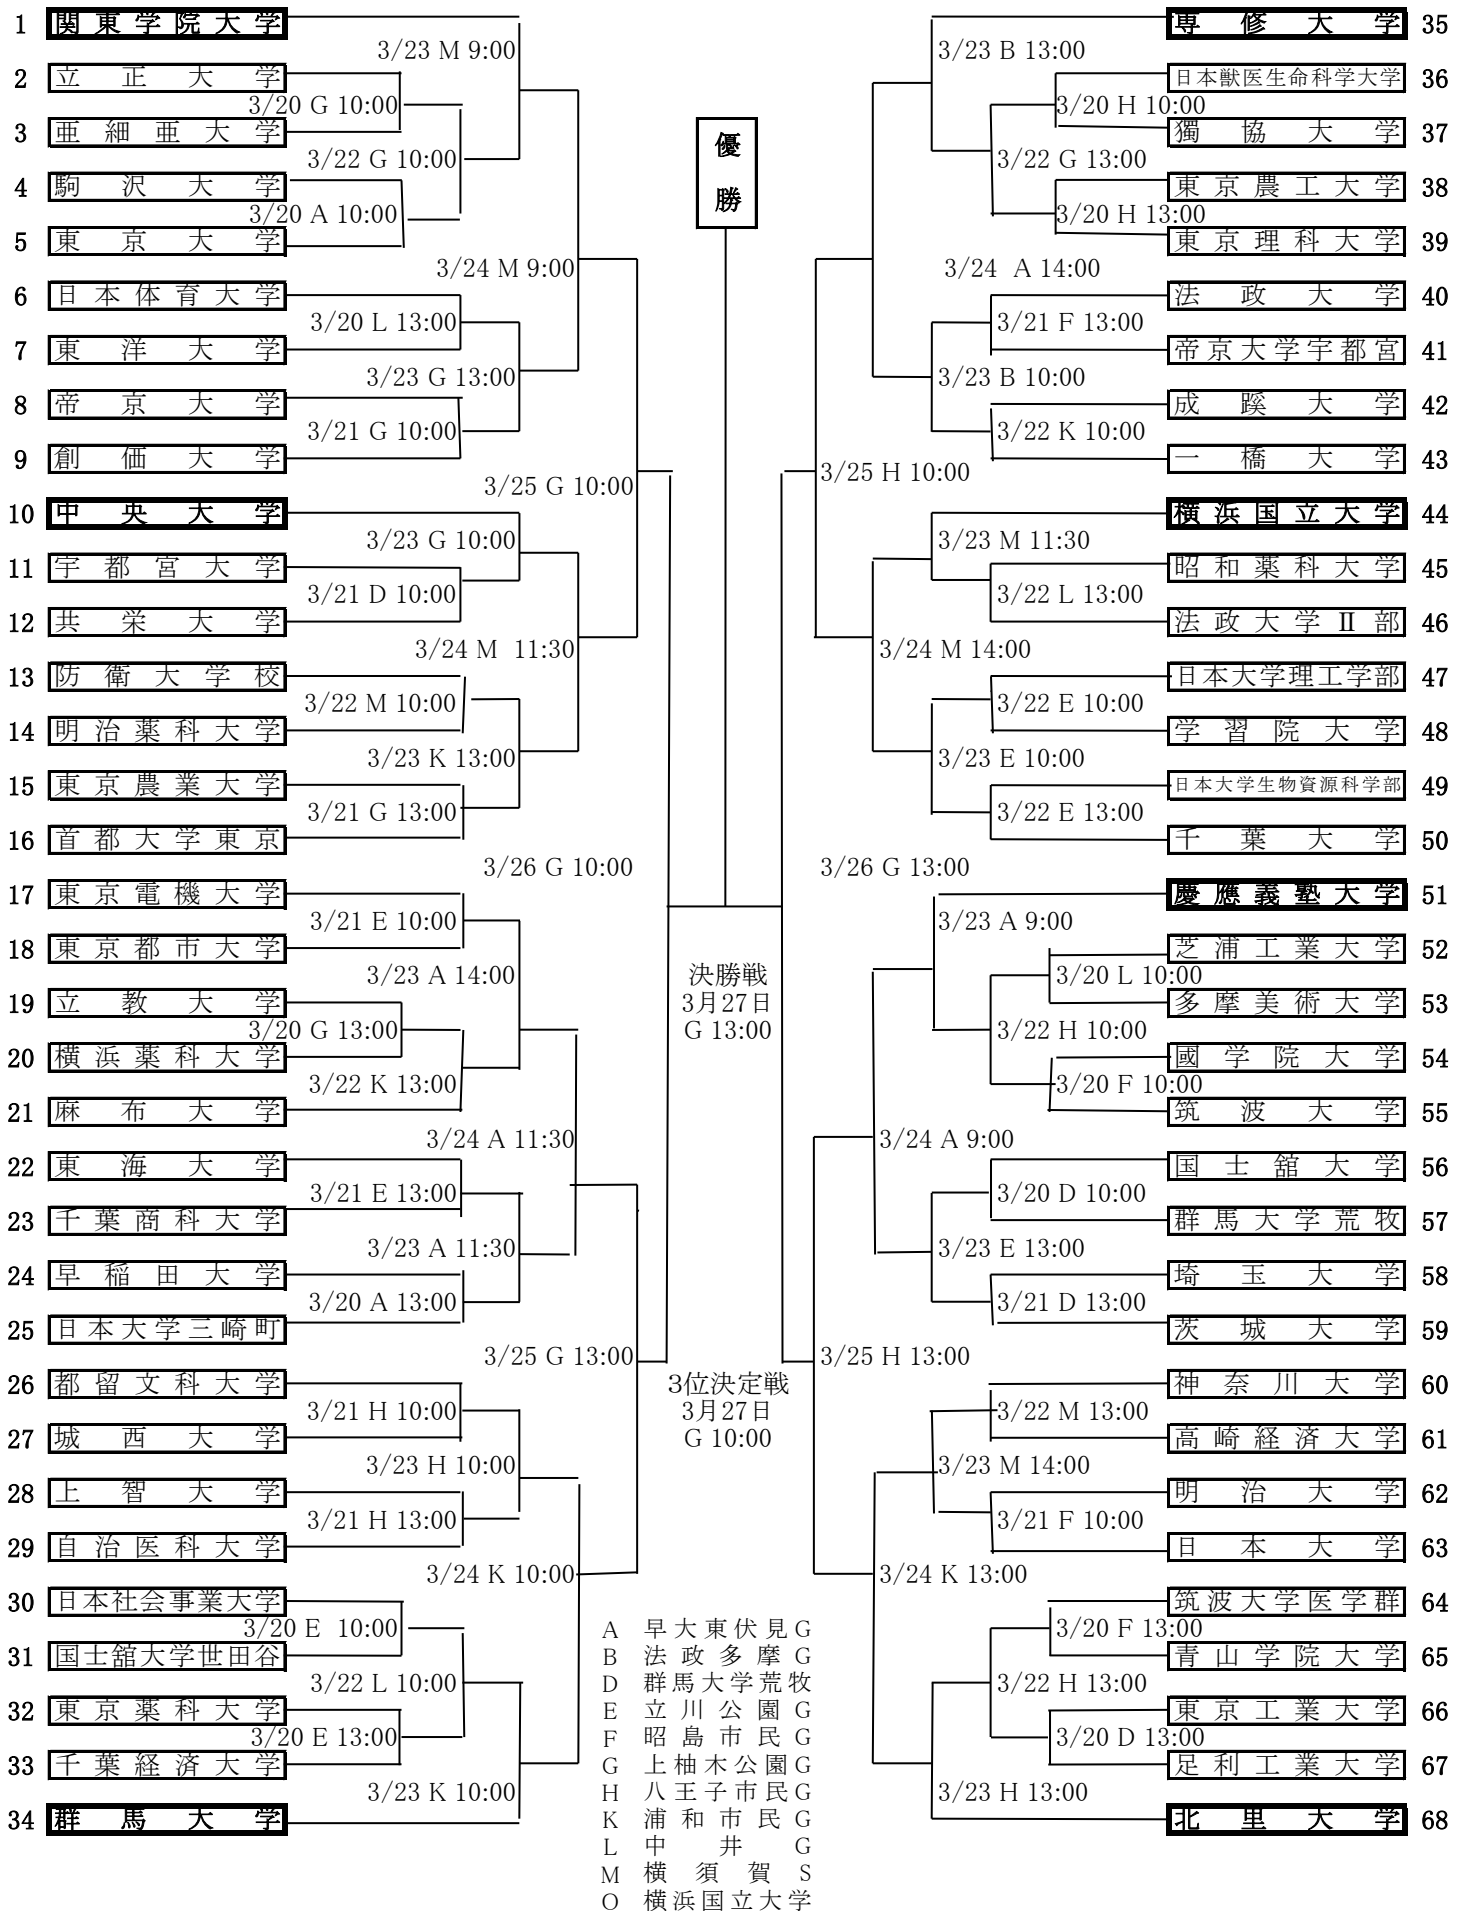

# 第59回関東地区大学準硬式野球選手権大会 組合せ

試合開始時間    3試合の場合 9:00    2試合の場合 10:00    1試合の場合 13:00    \*例外あり 注意