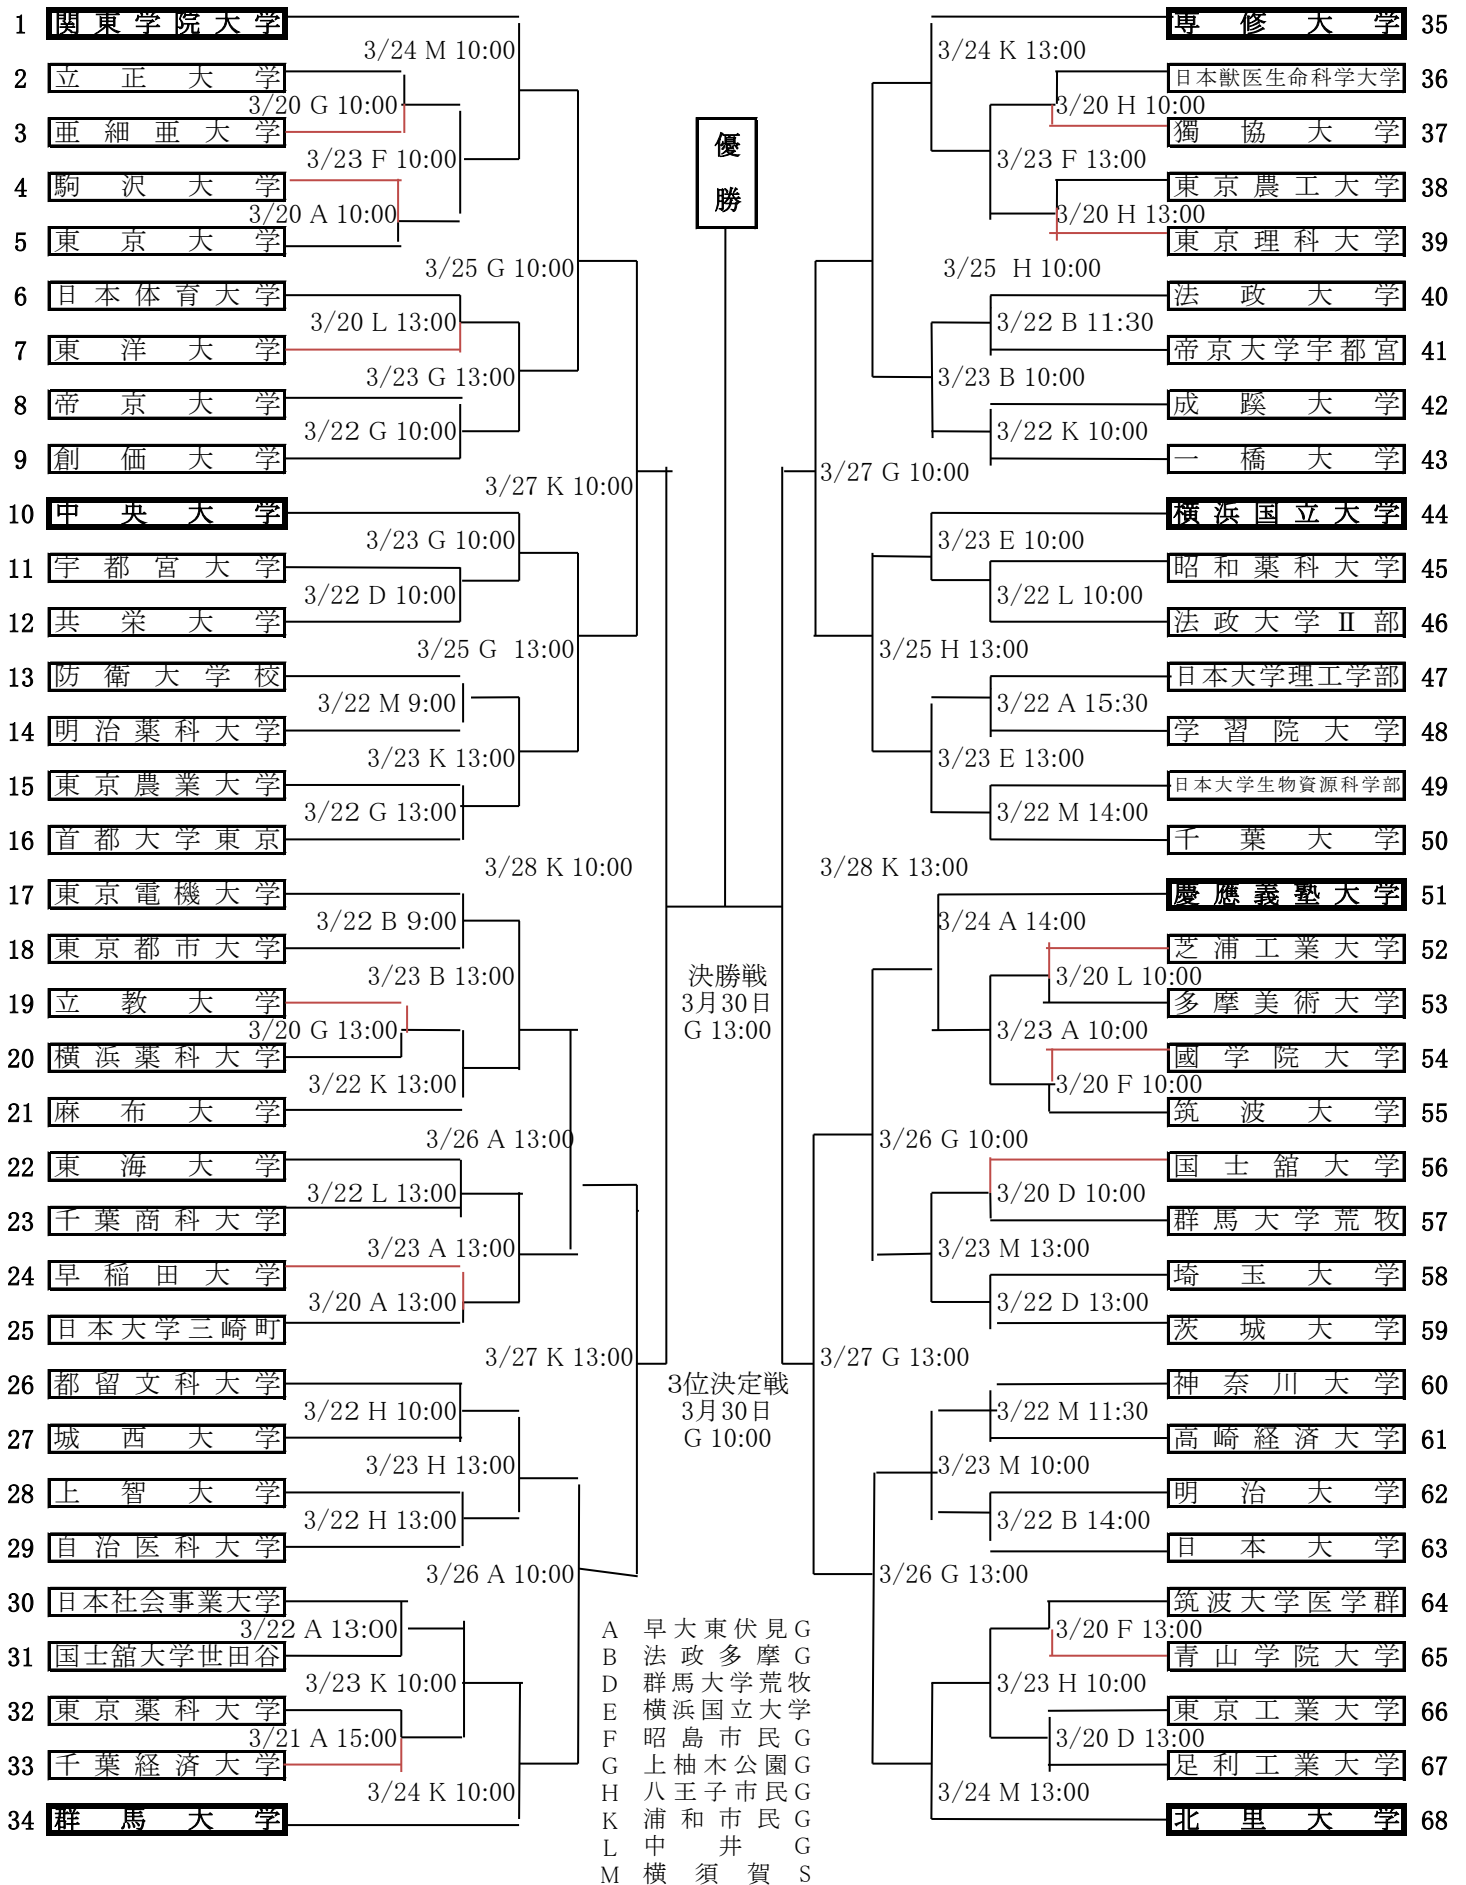

第59回関東地区大学準硬式野球選手権大会 組合せ

試合開始時間 3試合の場合 9:00 2試合の場合 10:00 1試合の場合 13:00 *例外あり 注意