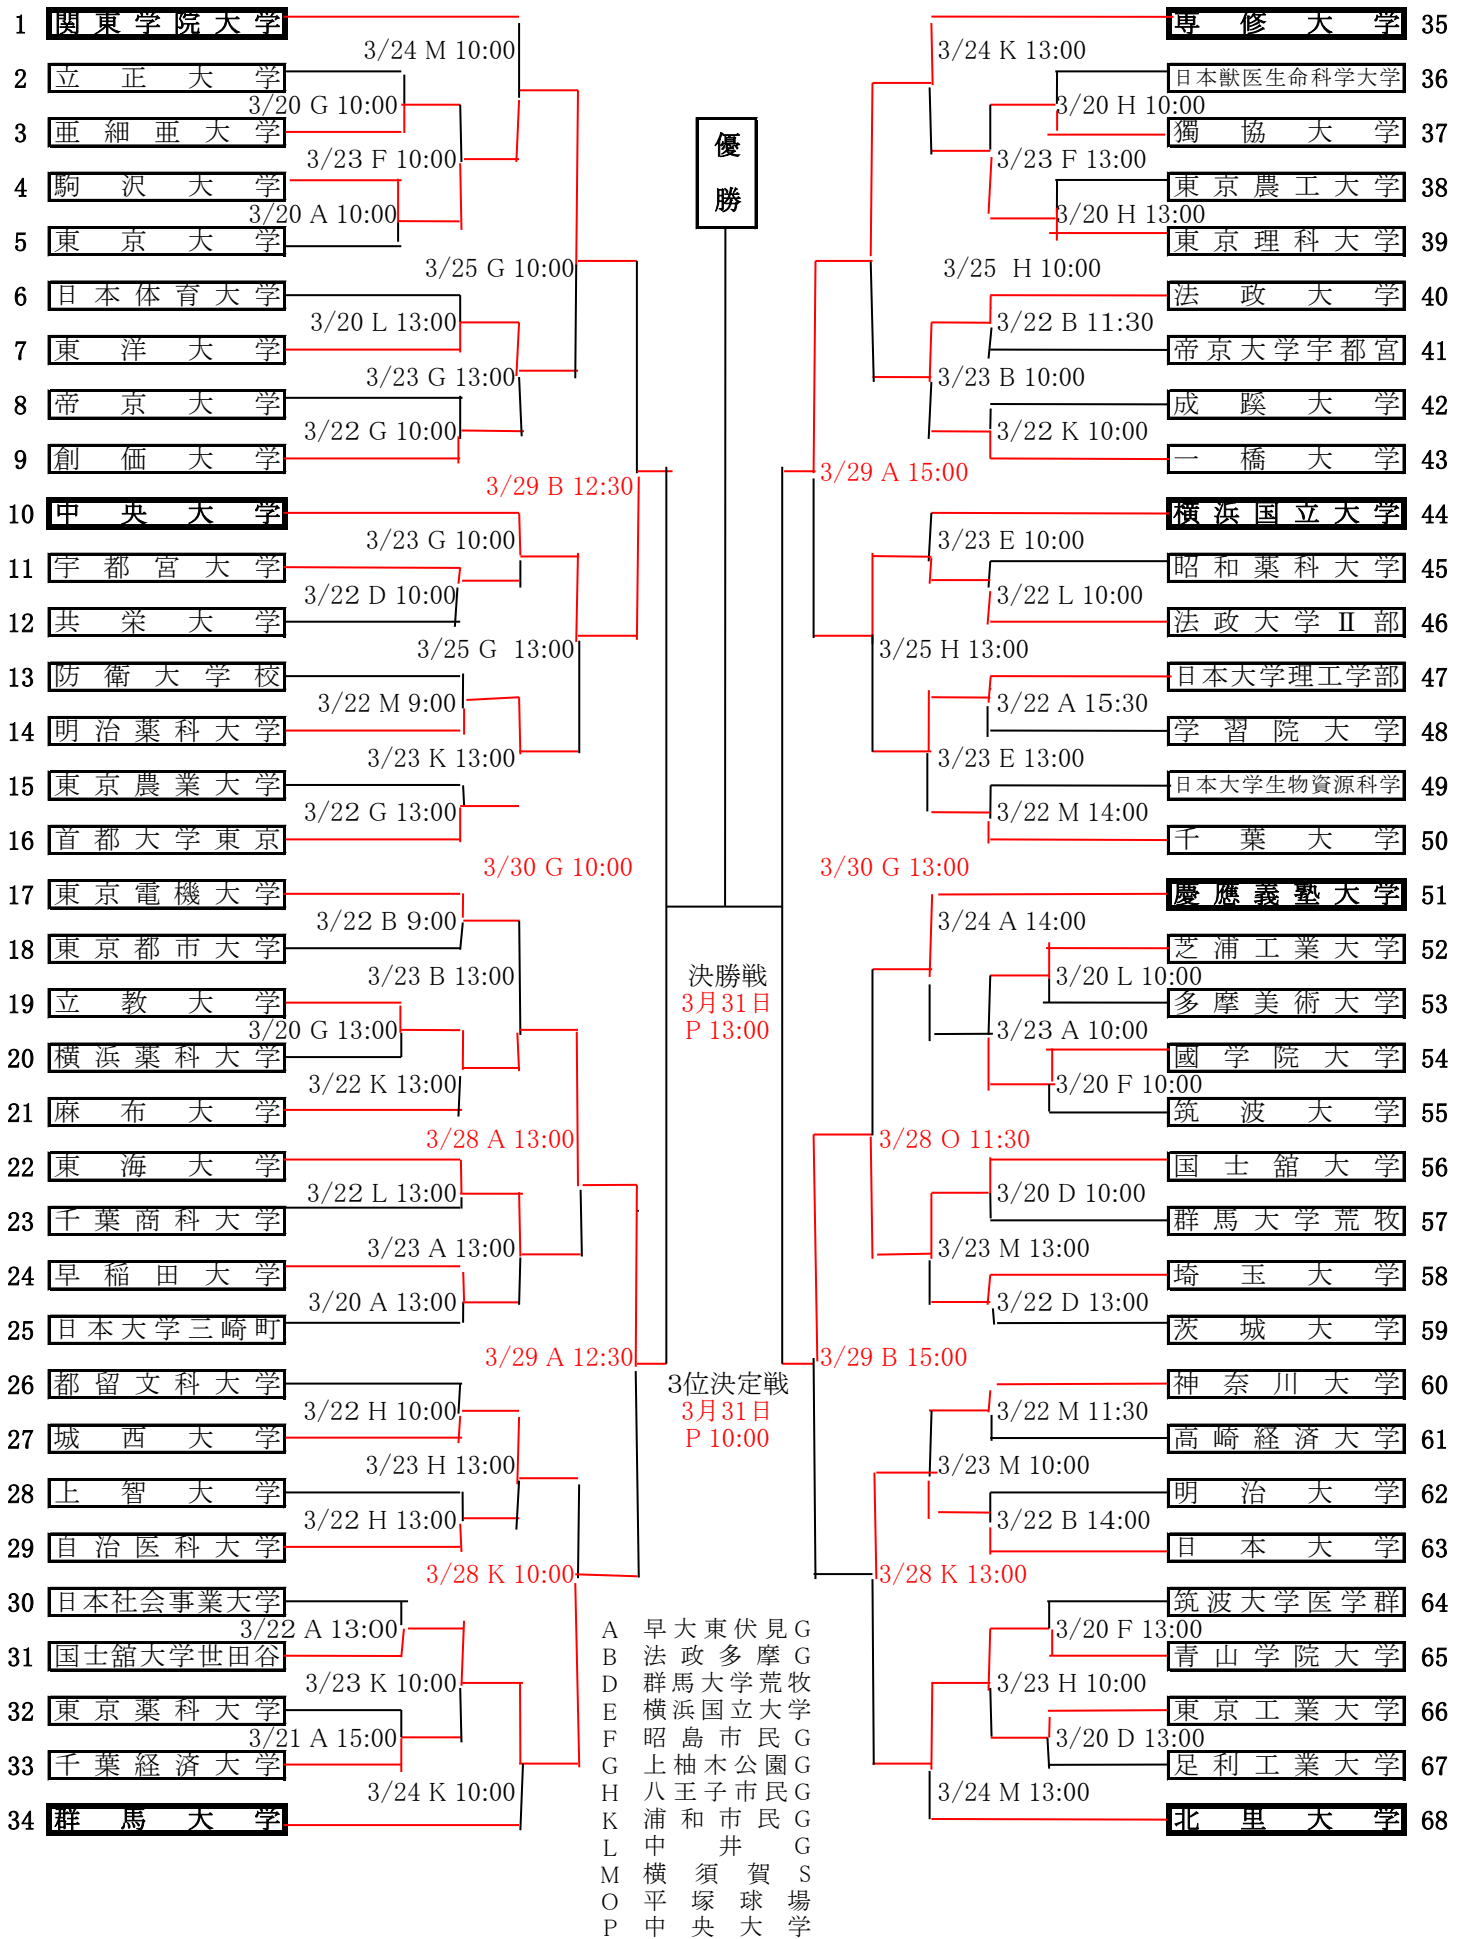

第59回関東地区大学準硬式野球選手権大会 組合せ

試合開始時間 3試合の場合 9:00 2試合の場合 10:00 1試合の場合 13:00 *例外あり 注意