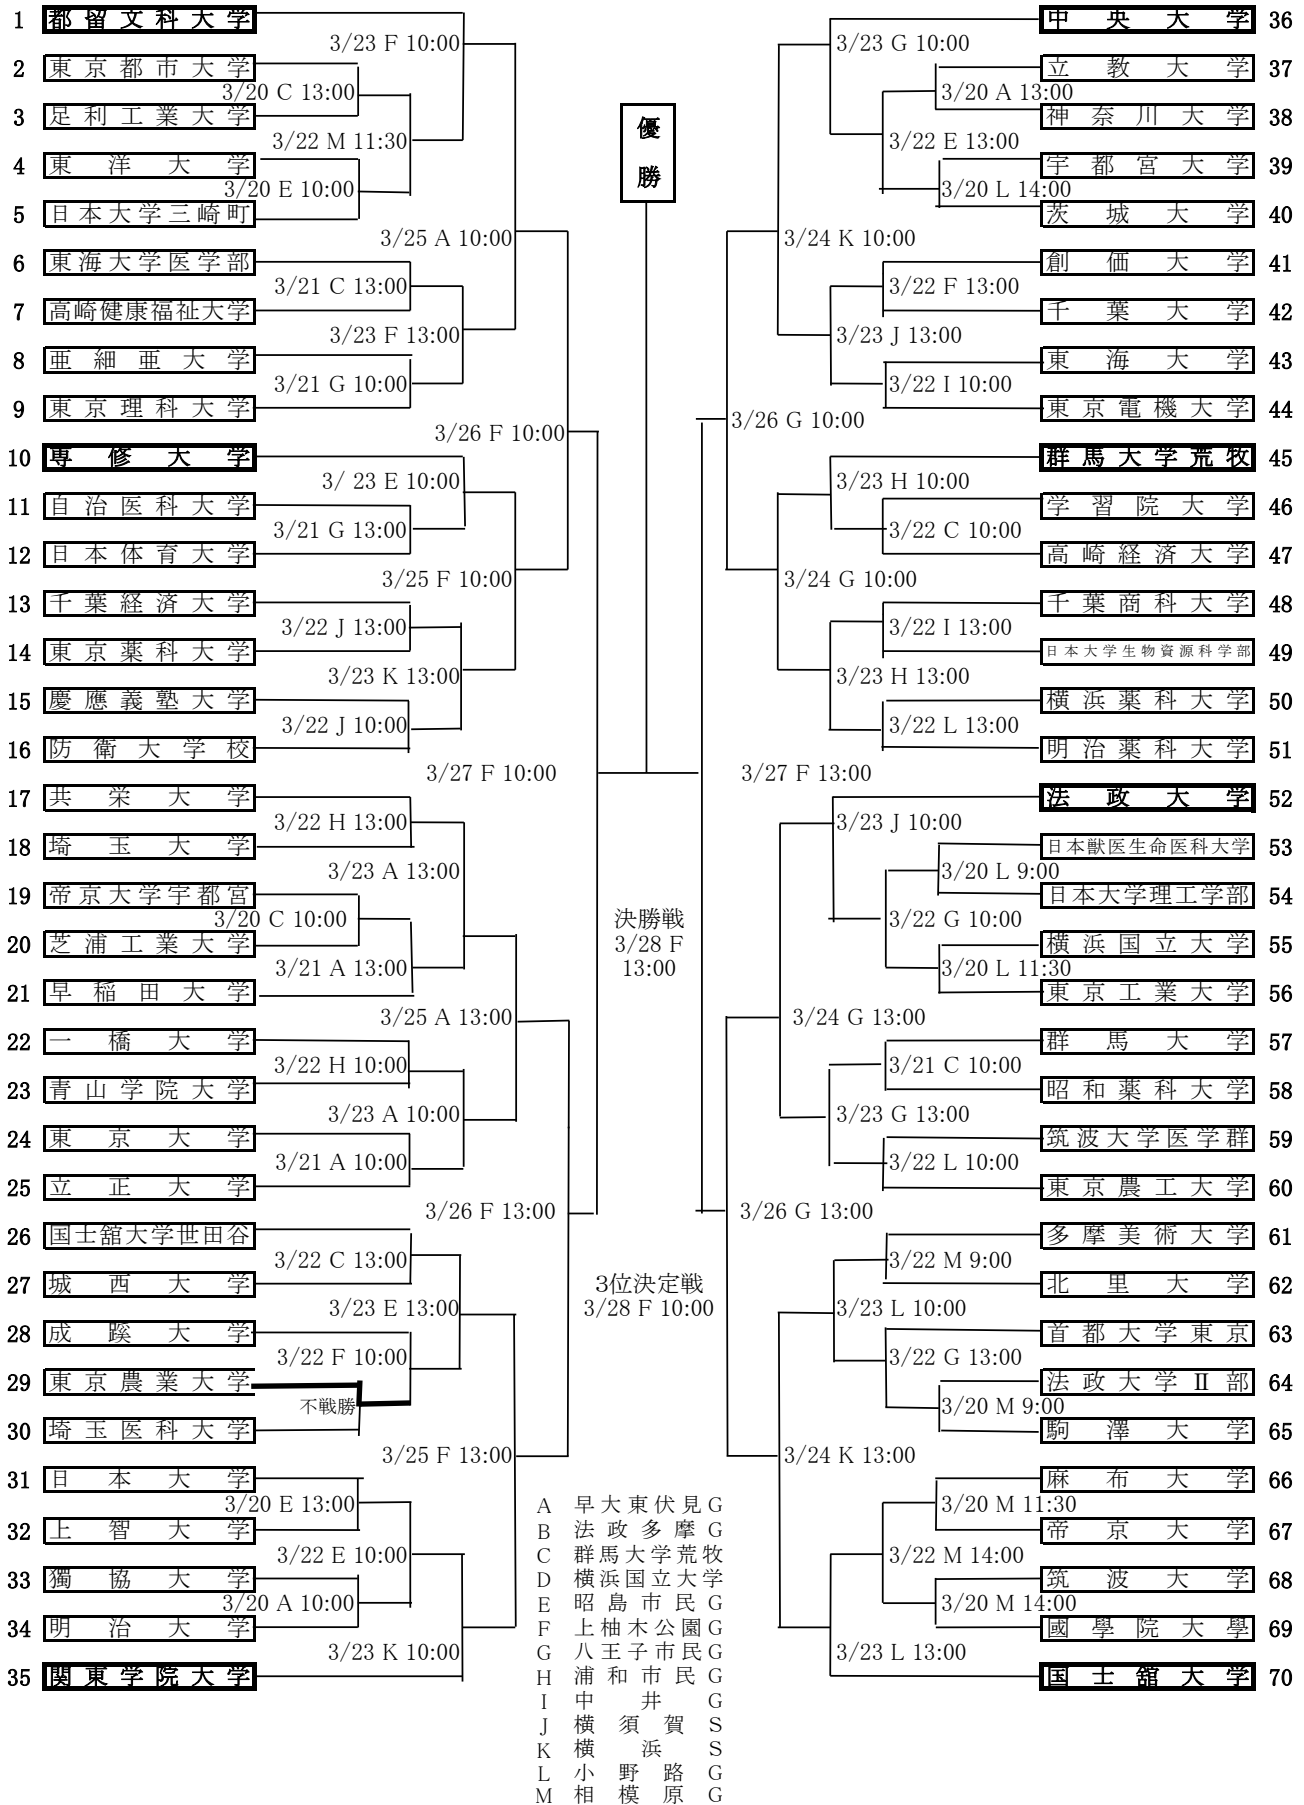

# 第60回関東地区大学準硬式野球選手権大会 組合せ

試合開始時間 3試合の場合 9:00 2試合の場合 10:00 1試合の場合 13:00 \*例外あり 注意