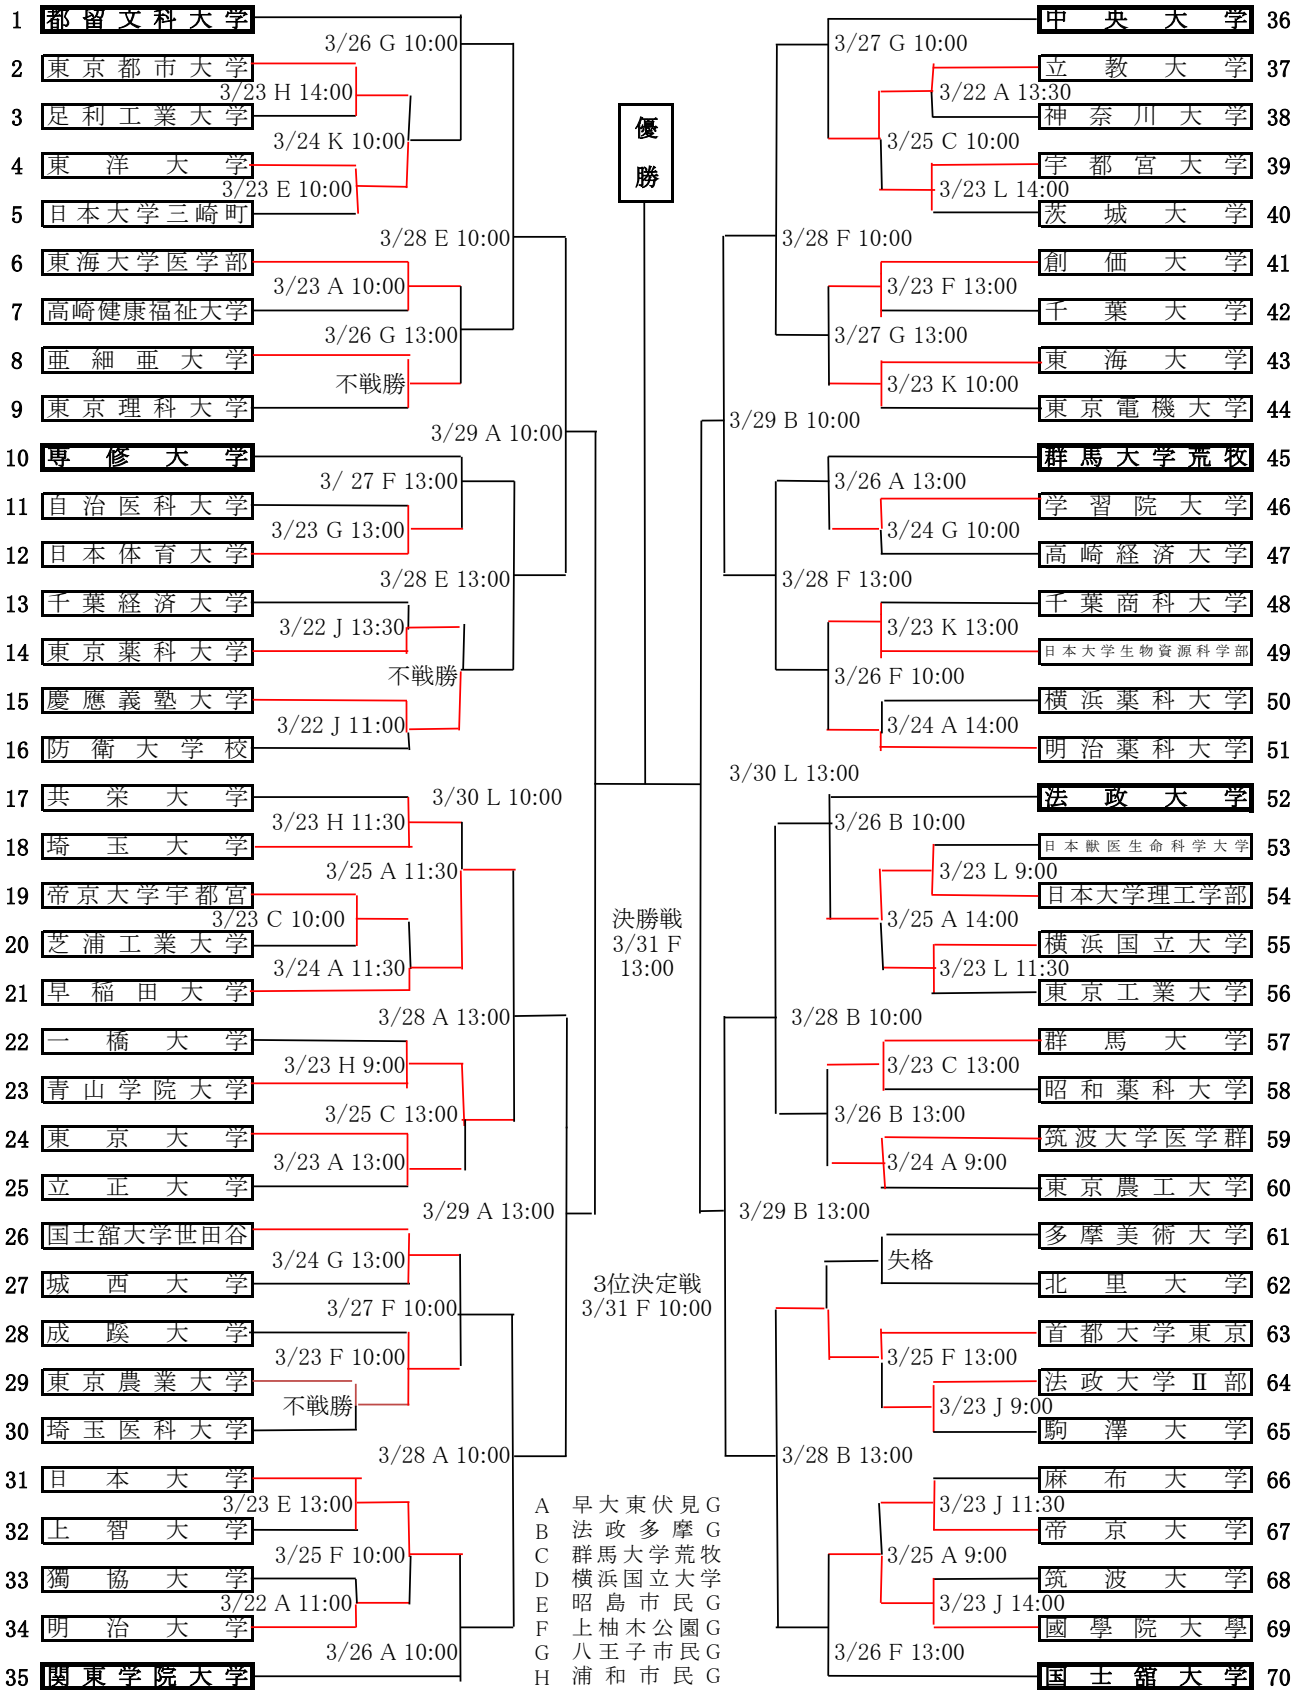

第60回関東地区大学準硬式野球選手権大会 組合せ

試合開始時間 3試合の場合 9:00 2試合の場合 10:00 1試合の場合 13:00 *例外あり 注意