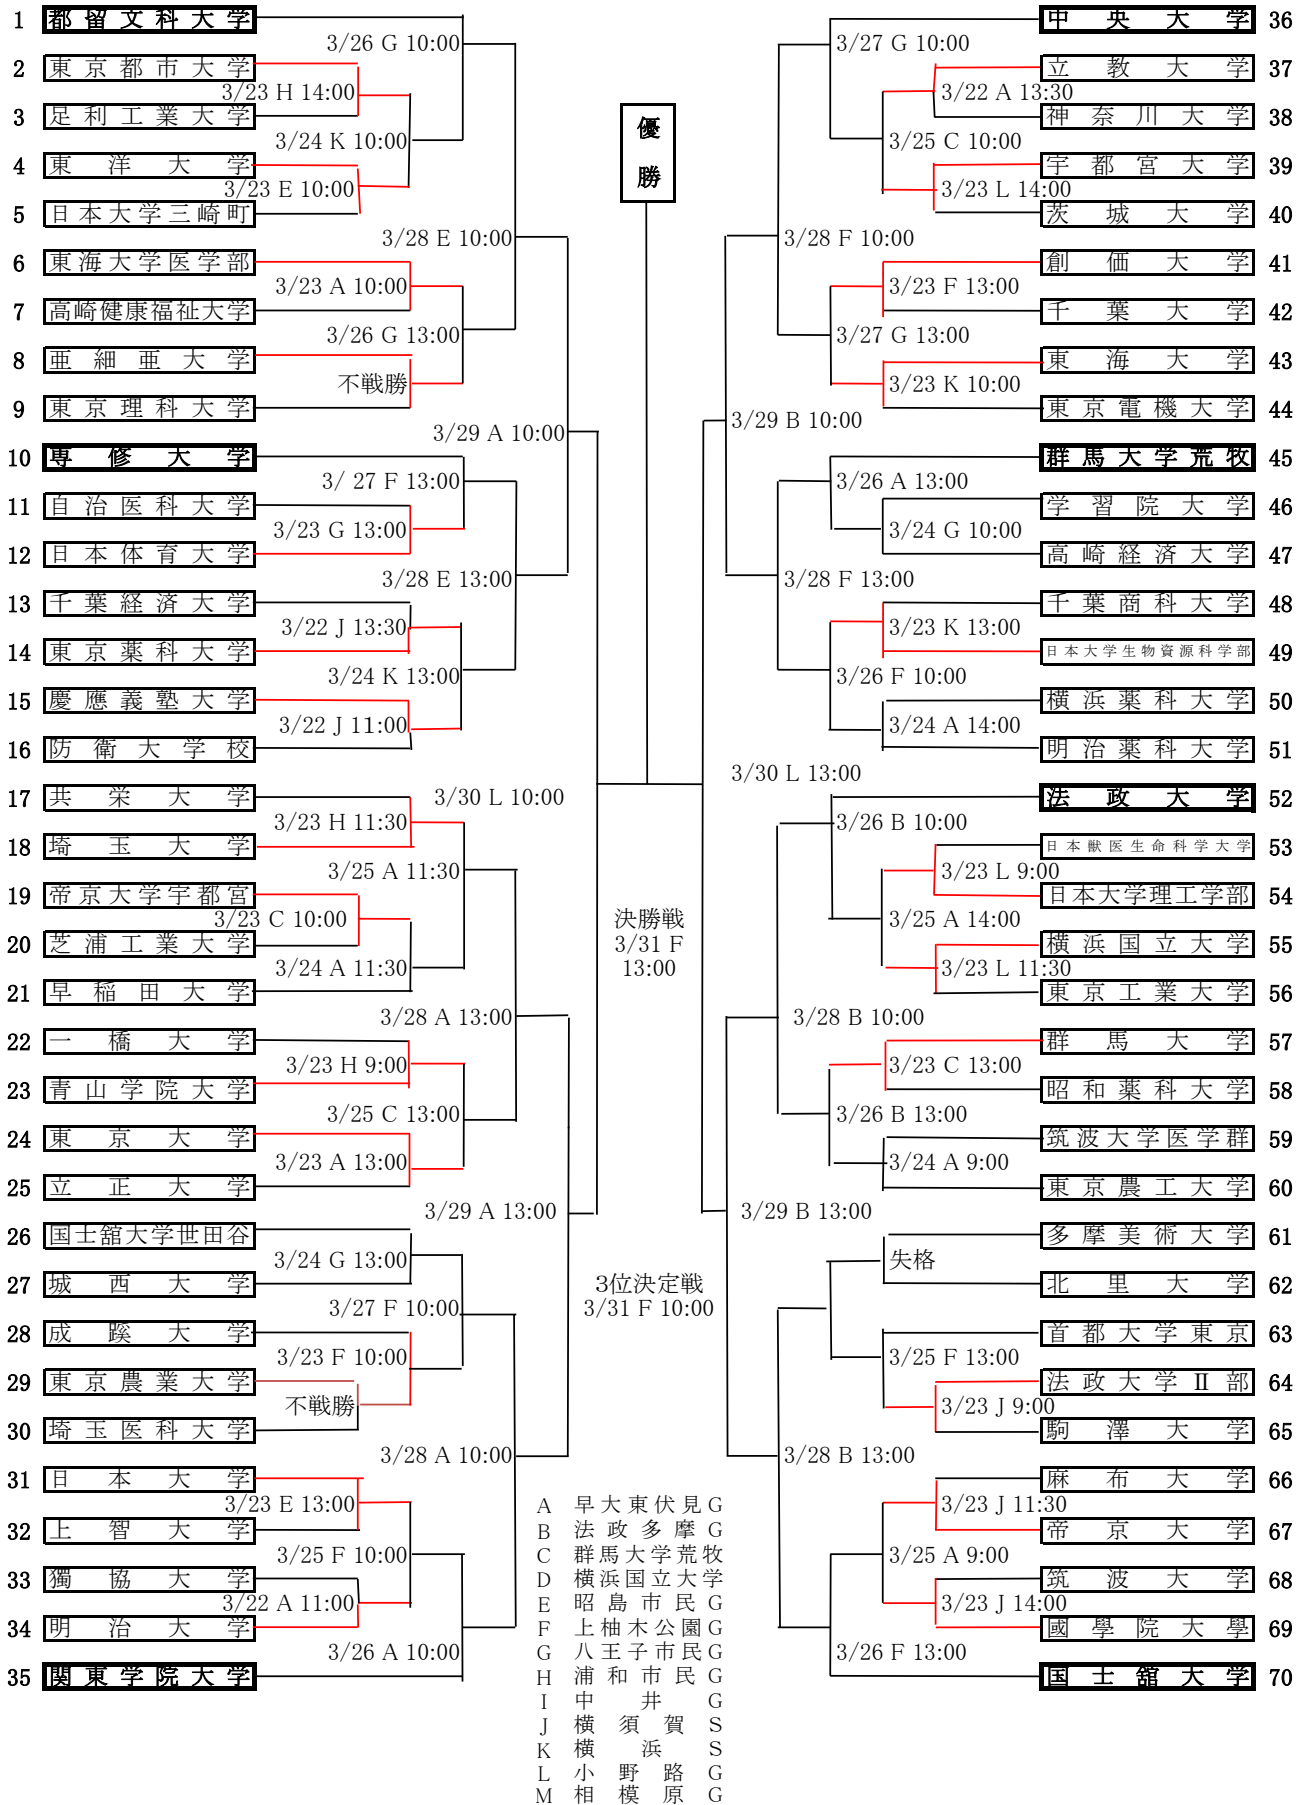

# 第60回関東地区大学準硬式野球選手権大会 組合せ

試合開始時間 3試合の場合 9:00 2試合の場合 10:00 1試合の場合 13:00 \*例外あり 注意