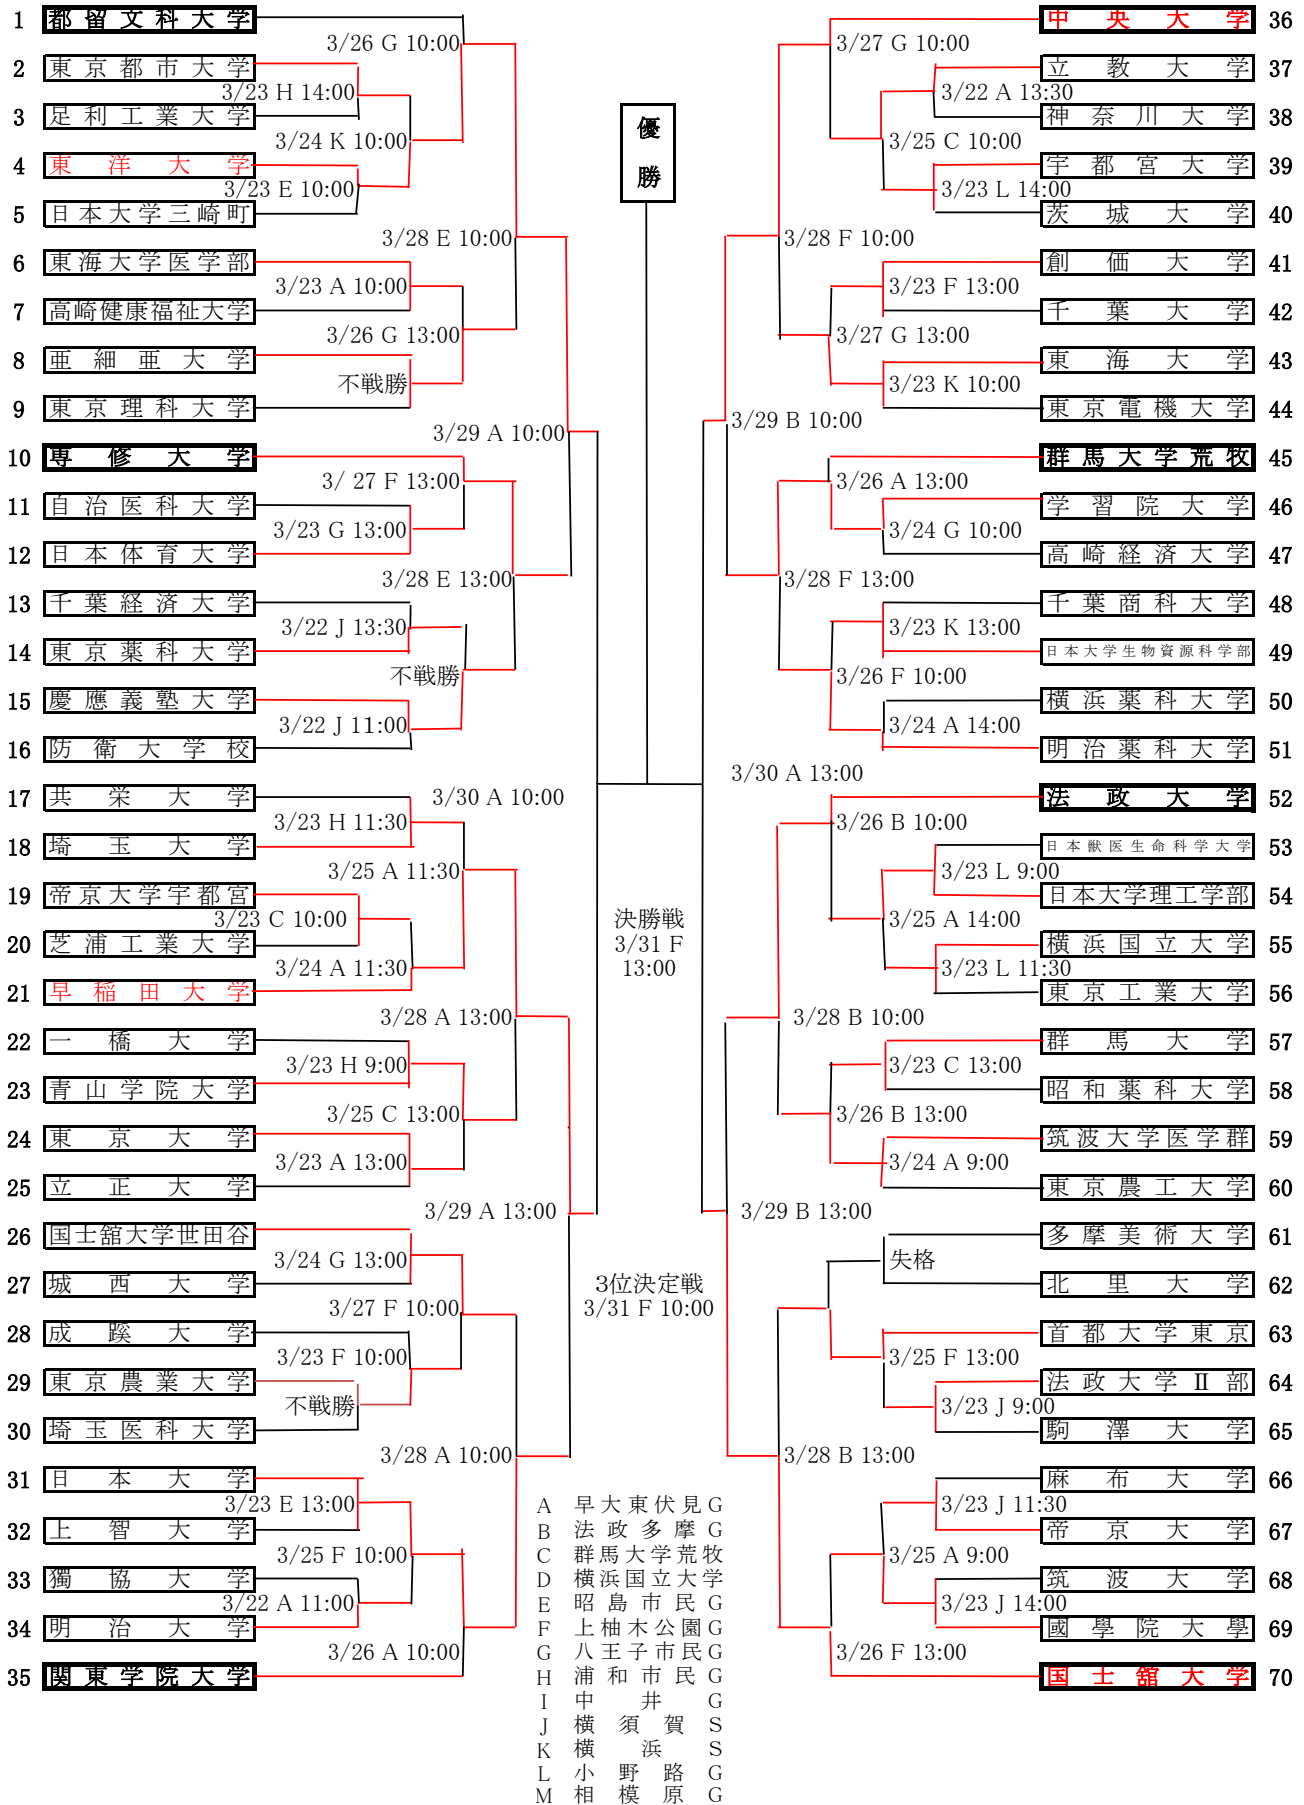

# 第60回関東地区大学準硬式野球選手権大会 組合せ

試合開始時間 3試合の場合 9:00 2試合の場合 10:00 1試合の場合 13:00 \*例外あり 注意