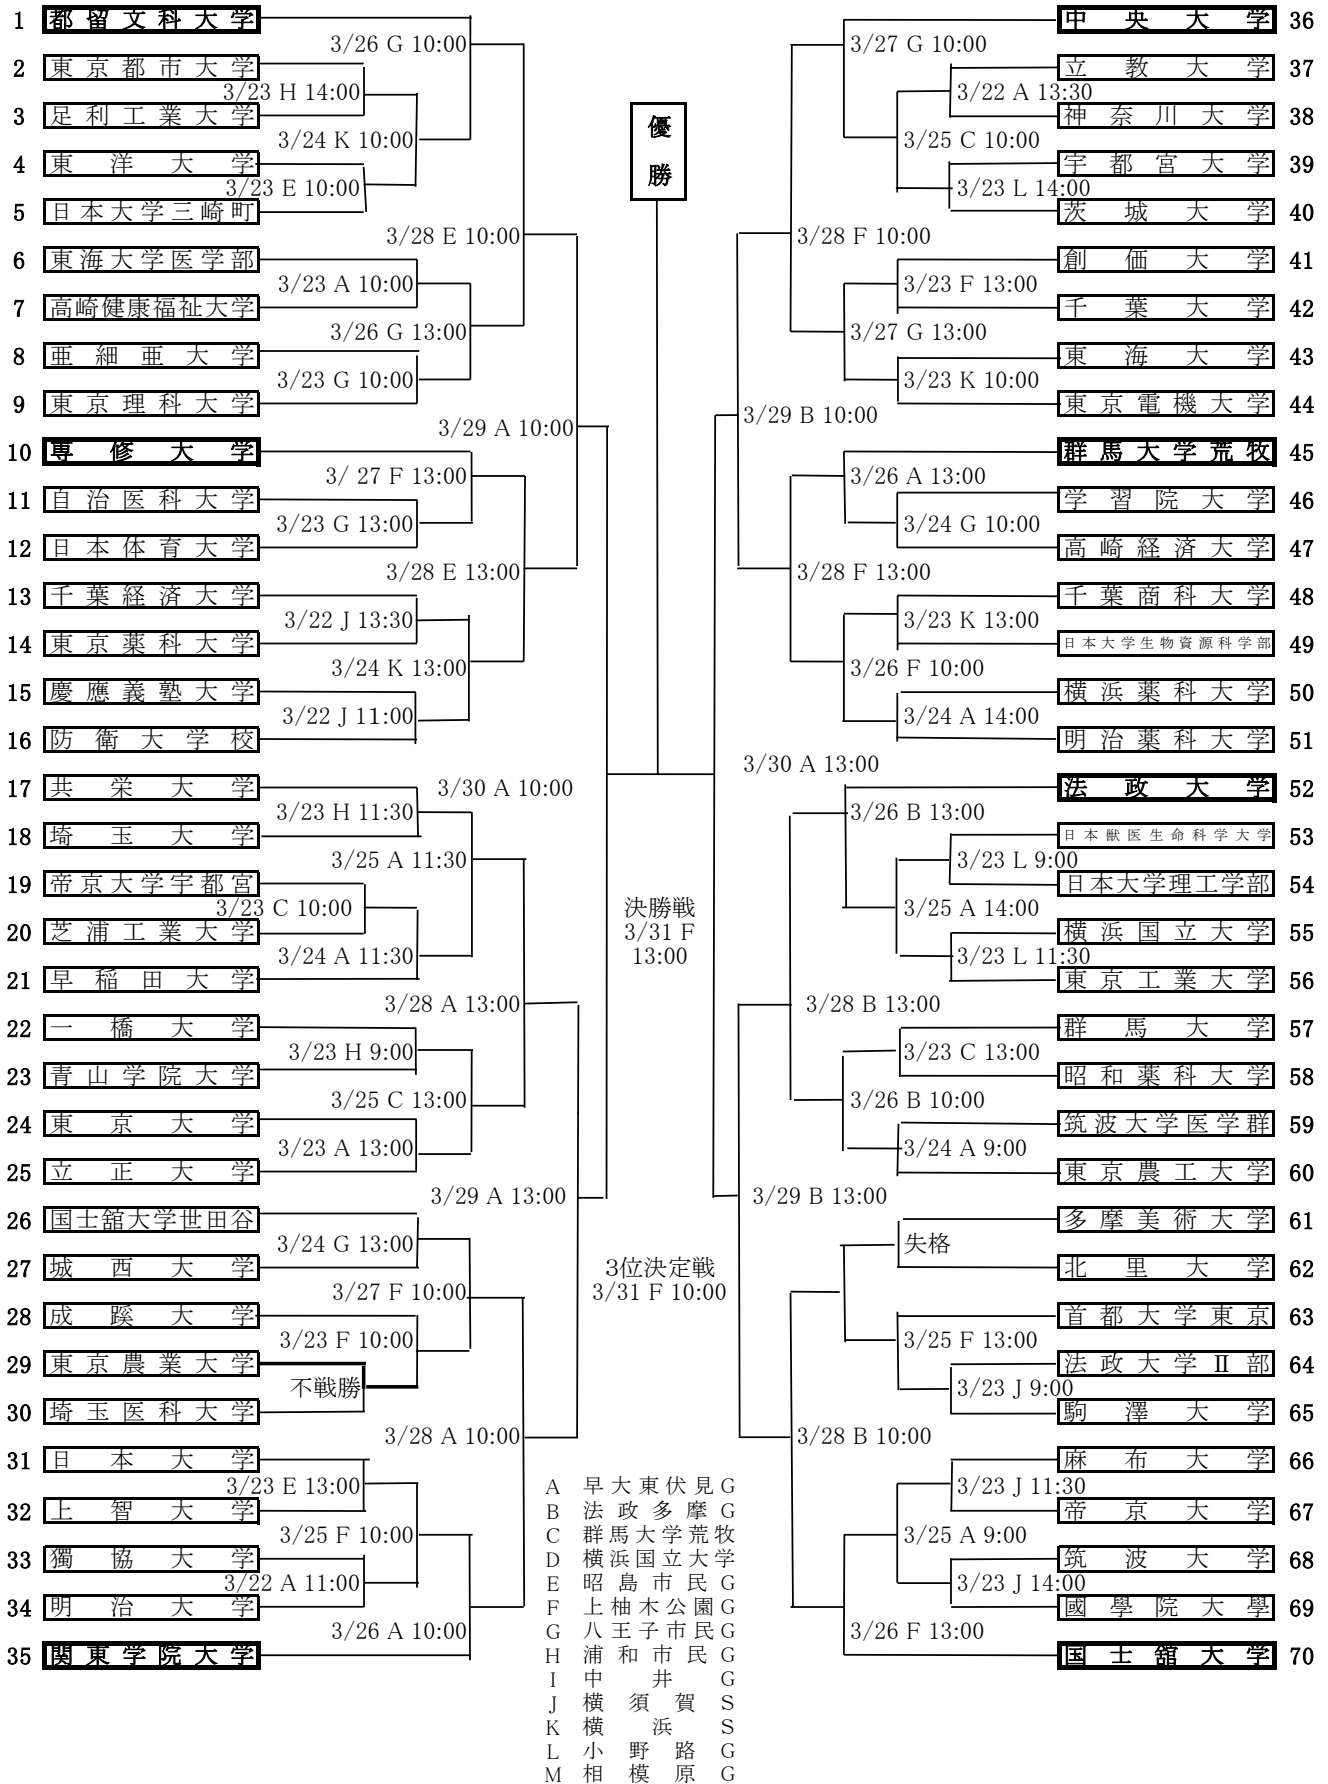

第60回関東地区大学準硬式野球選手権大会 組合せ

試合開始時間 3試合の場合 9:00 2試合の場合 10:00 1試合の場合 13:00 *例外あり 注意