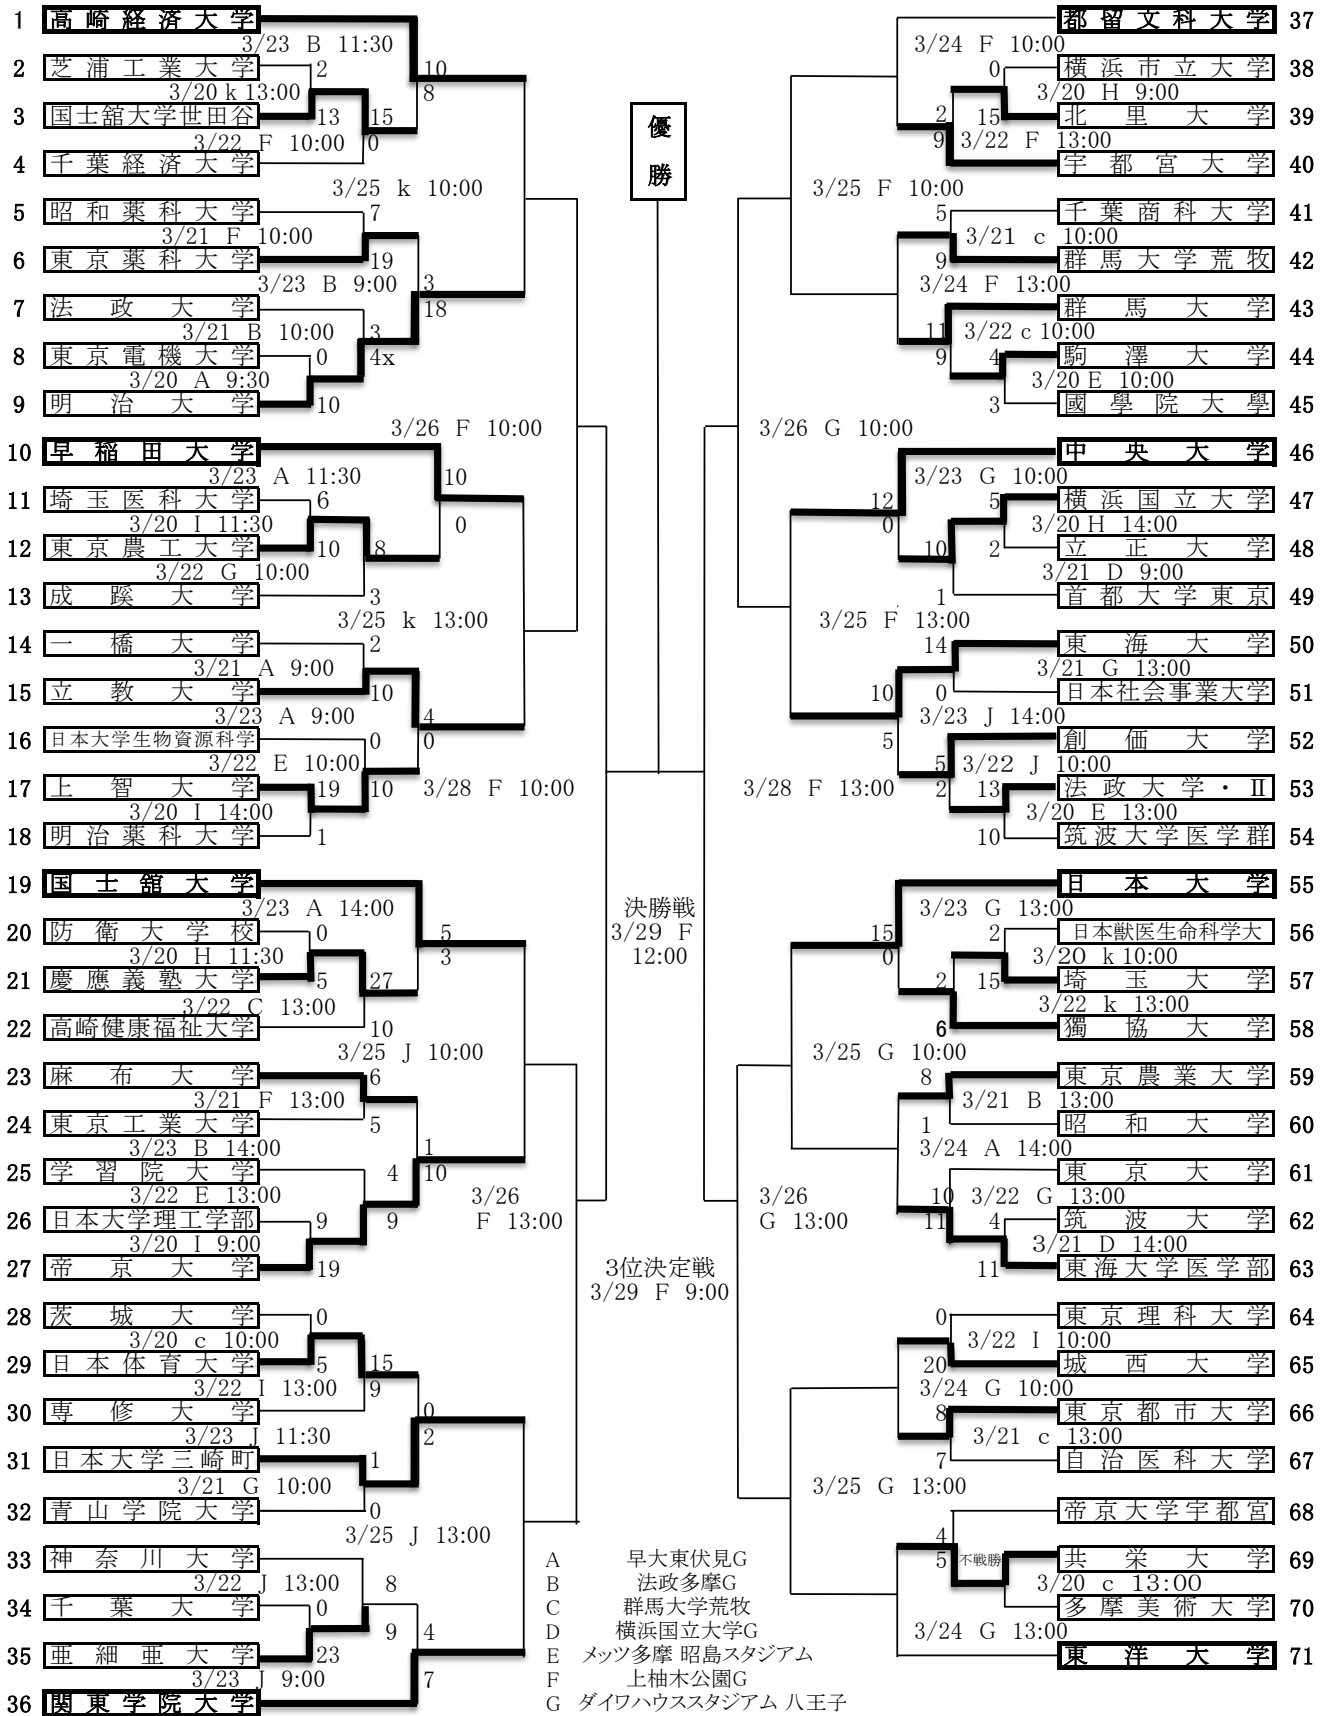

第61回関東地区大学準硬式野球選手権大会 組合せ

試合開始時間 3試合の場合 9:00 2試合の場合 10:00 1試合の場合 13:00 *例外あり 注意