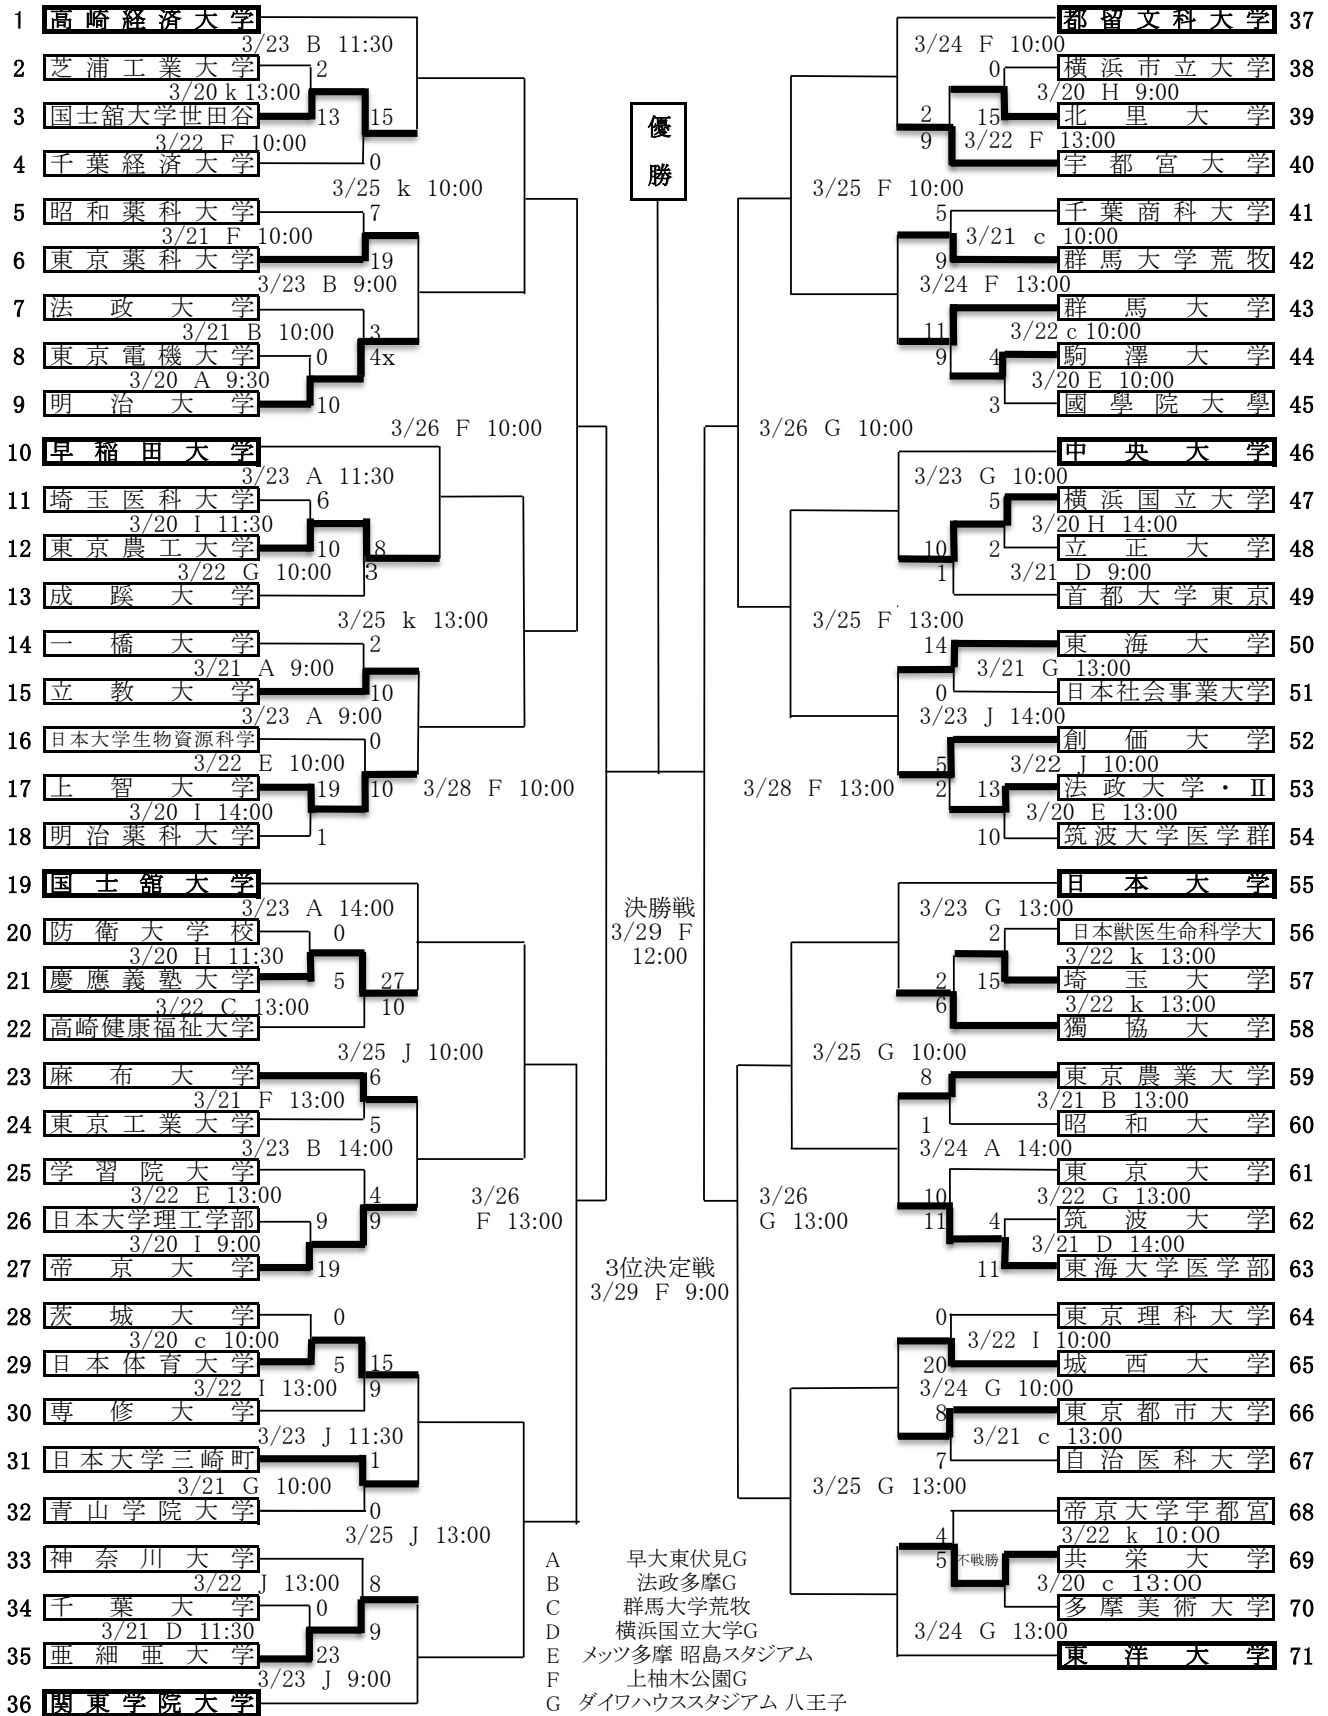

# 第61回関東地区大学準硬式野球選手権大会 組合せ

試合開始時間 3試合の場合 9:00 2試合の場合 10:00 1試合の場合 13:00 \*例外あり 注意

- A 早大東伏見G
- B 法政多摩G
- C 群馬大学荒牧
- D 横浜国立大学G
- E メッツ多摩 昭島スタジアム
- F 上柚木公園G
- G ダイワハウススタジアム 八王子
- H 横須賀S
- I 小野路G
- J 平塚G
- k 浦和G