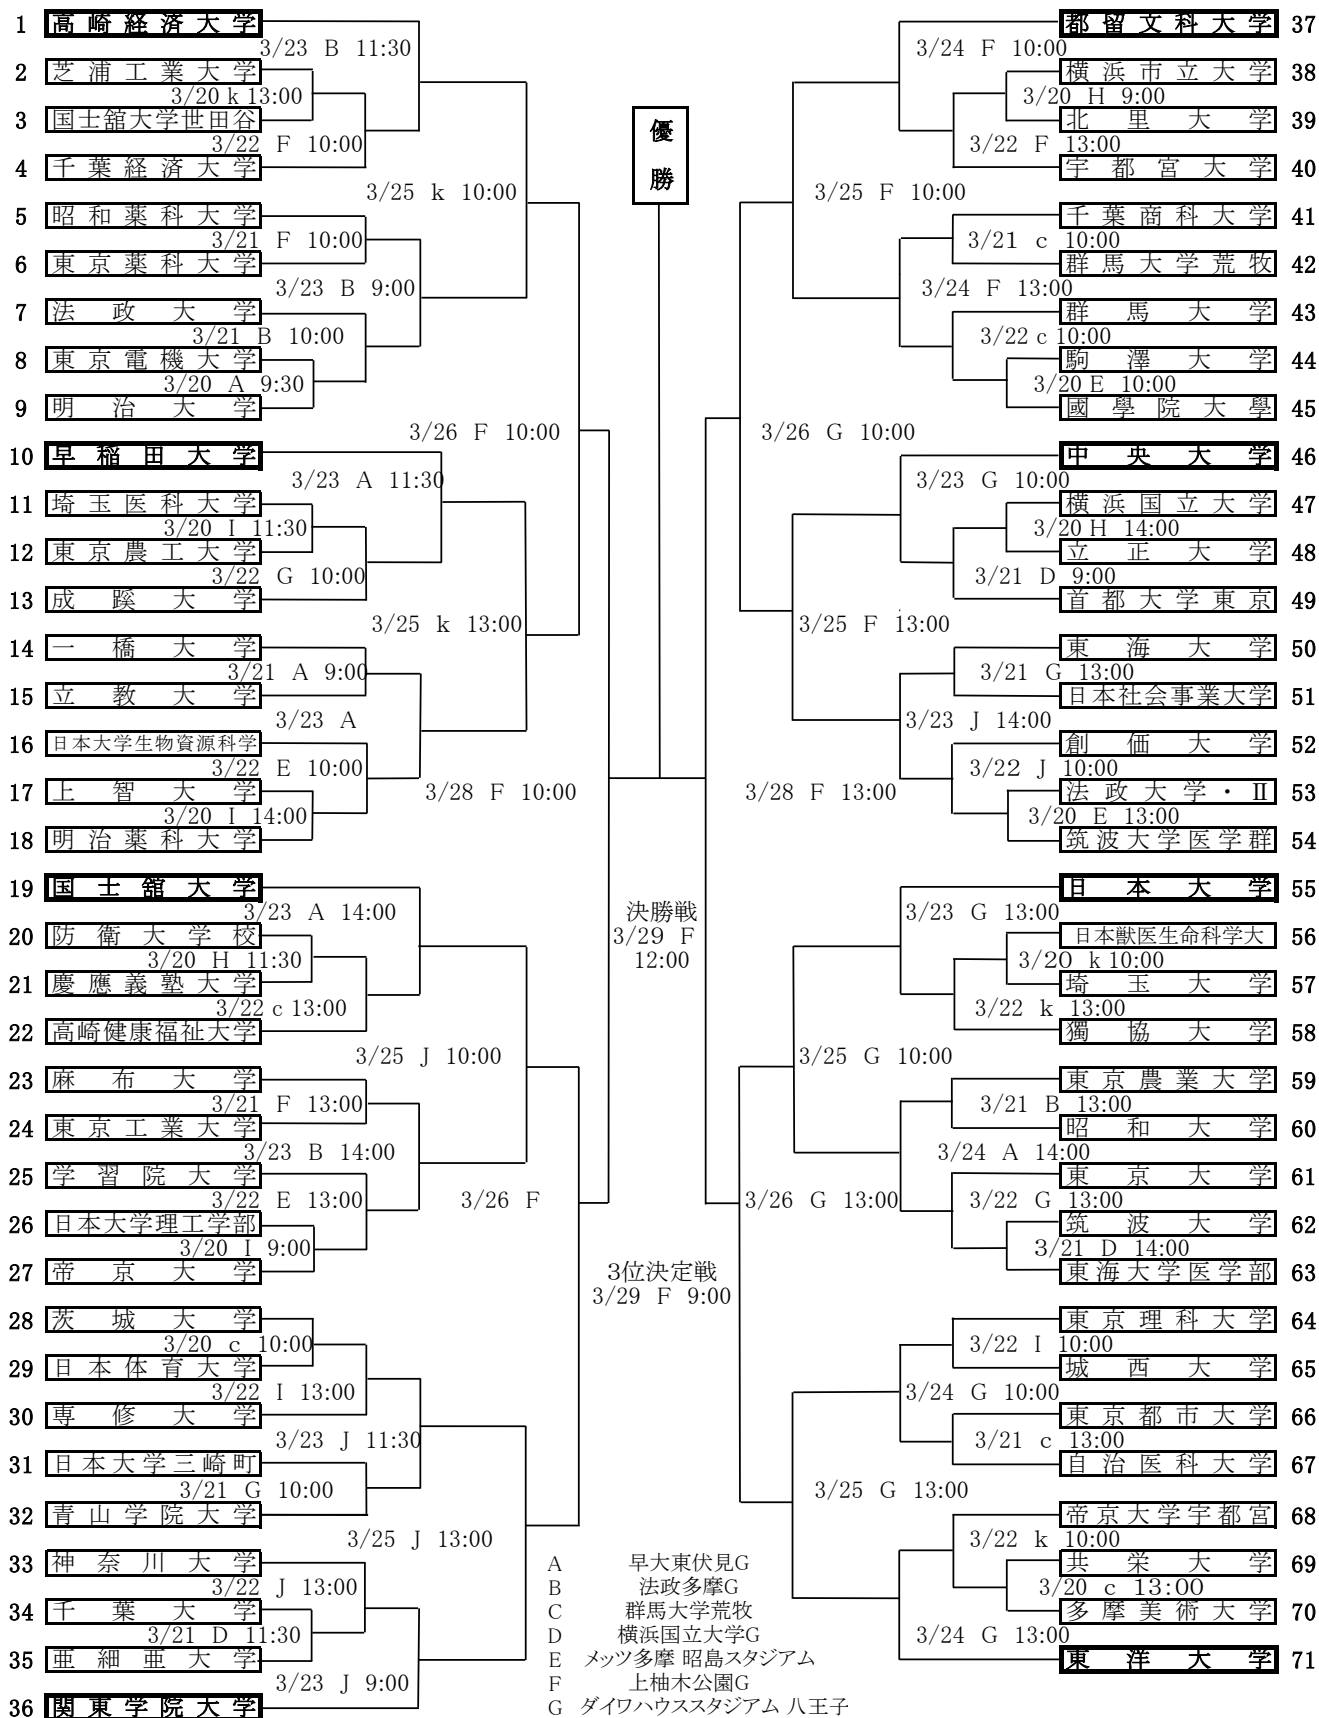

# 第61回関東地区大学準硬式野球選手権大会 組合せ

試合開始時間    3試合の場合 9:00    2試合の場合 10:00    1試合の場合 13:00    \*例外あり 注意