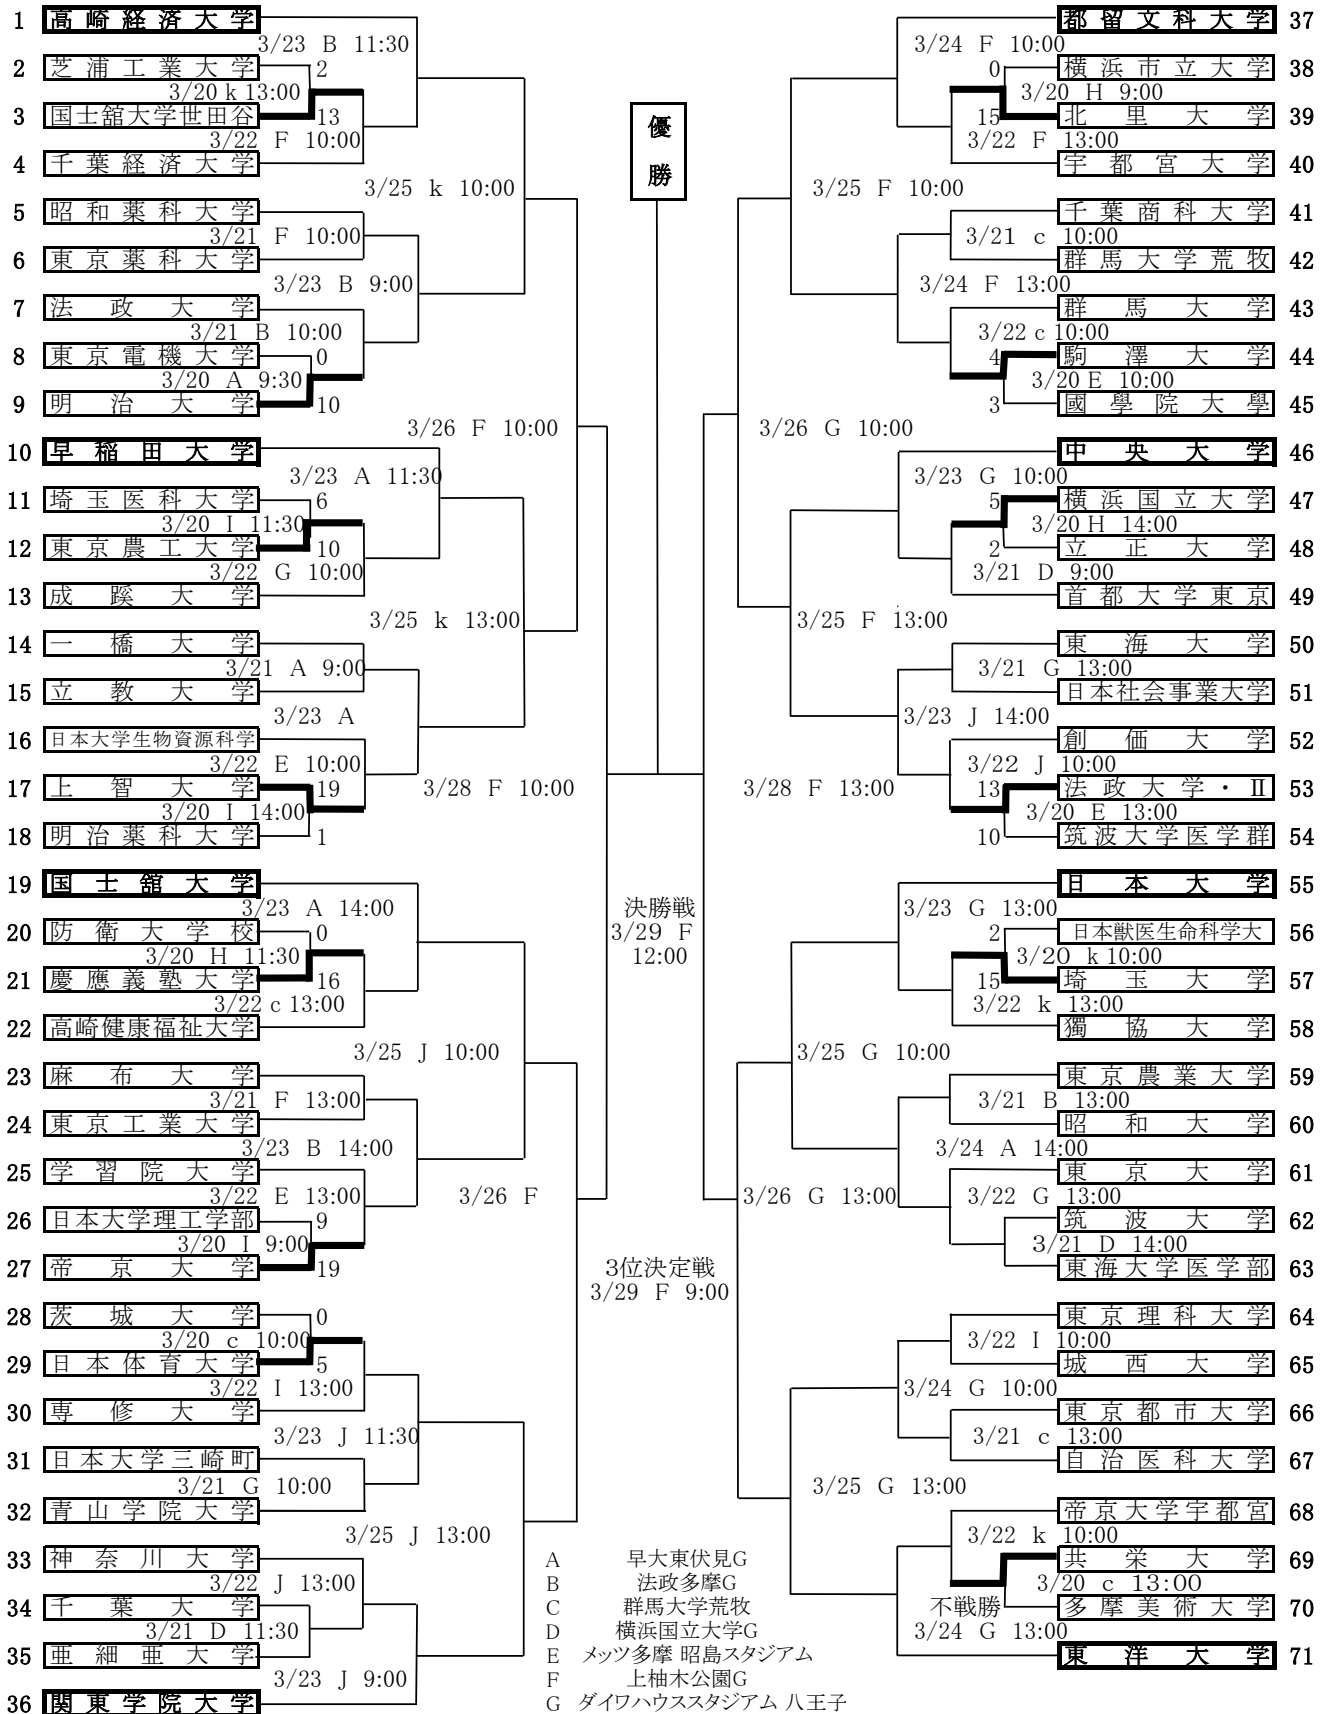

第61回関東地区大学準硬式野球選手権大会 組合せ

試合開始時間 3試合の場合 9:00 2試合の場合 10:00 1試合の場合 13:00 *例外あり 注意