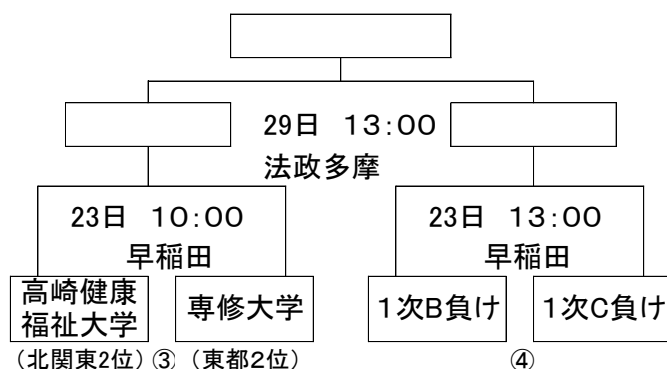

全日本大会出場予選会 (R1年度)

関東大学選手権大会優勝校
全日本選手権出場: 明治大学

【1次トーナメント】 勝利校: 全日本選手権出場 (3校)

A ブロック

B ブロック

C ブロック

各ブロックの敗戦校は 2次トーナメントへ (3校)

【2次トーナメント】 各ブロック 1位校: 全日本選手権出場 (2校)
2位校: 清瀬杯出場 (2校)

D ブロック

E ブロック

各ブロック 1回戦敗戦校は 敗者復活トーナメントへ (4校)

【敗者復活トーナメント】 各ブロック 勝利校: 清瀬杯出場 (2校)