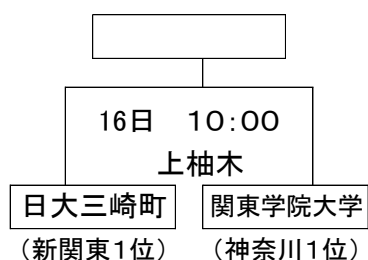

全日本大会出場予選会 (R1年度)

関東大学選手権大会優勝校
全日本選手権出場: 明治大学

【1次トーナメント】 勝利校: 全日本選手権出場 (3校)

A ブロック

B ブロック

C ブロック

各ブロックの敗戦校は 2次トーナメントへ (3校)

【2次トーナメント】 各ブロック 1位校: 全日本選手権出場 (2校)
2位校: 清瀬杯出場 (2校)

D ブロック

E ブロック

各ブロック 1回戦敗戦校は 敗者復活トーナメントへ (4校)

【敗者復活トーナメント】 各ブロック 勝利校: 清瀬杯出場 (2校)