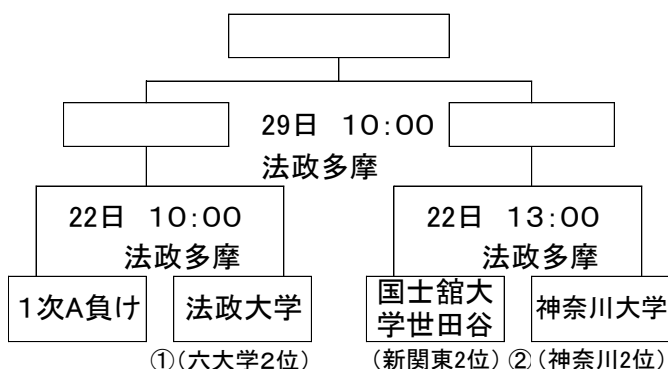

全日本大会出場予選会 (R1年度)

関東大学選手権大会優勝校
全日本選手権出場: 明治大学

【1次トーナメント】 勝利校: 全日本選手権出場 (3校)

A ブロック

B ブロック

C ブロック

各ブロックの敗戦校は 2次トーナメントへ (3校)

【2次トーナメント】 各ブロック 1位校: 全日本選手権出場 (2校)
2位校: 清瀬杯出場 (2校)

D ブロック

E ブロック

各ブロック 1回戦敗戦校は 敗者復活トーナメントへ (4校)

【敗者復活トーナメント】 各ブロック 勝利校: 清瀬杯出場 (2校)