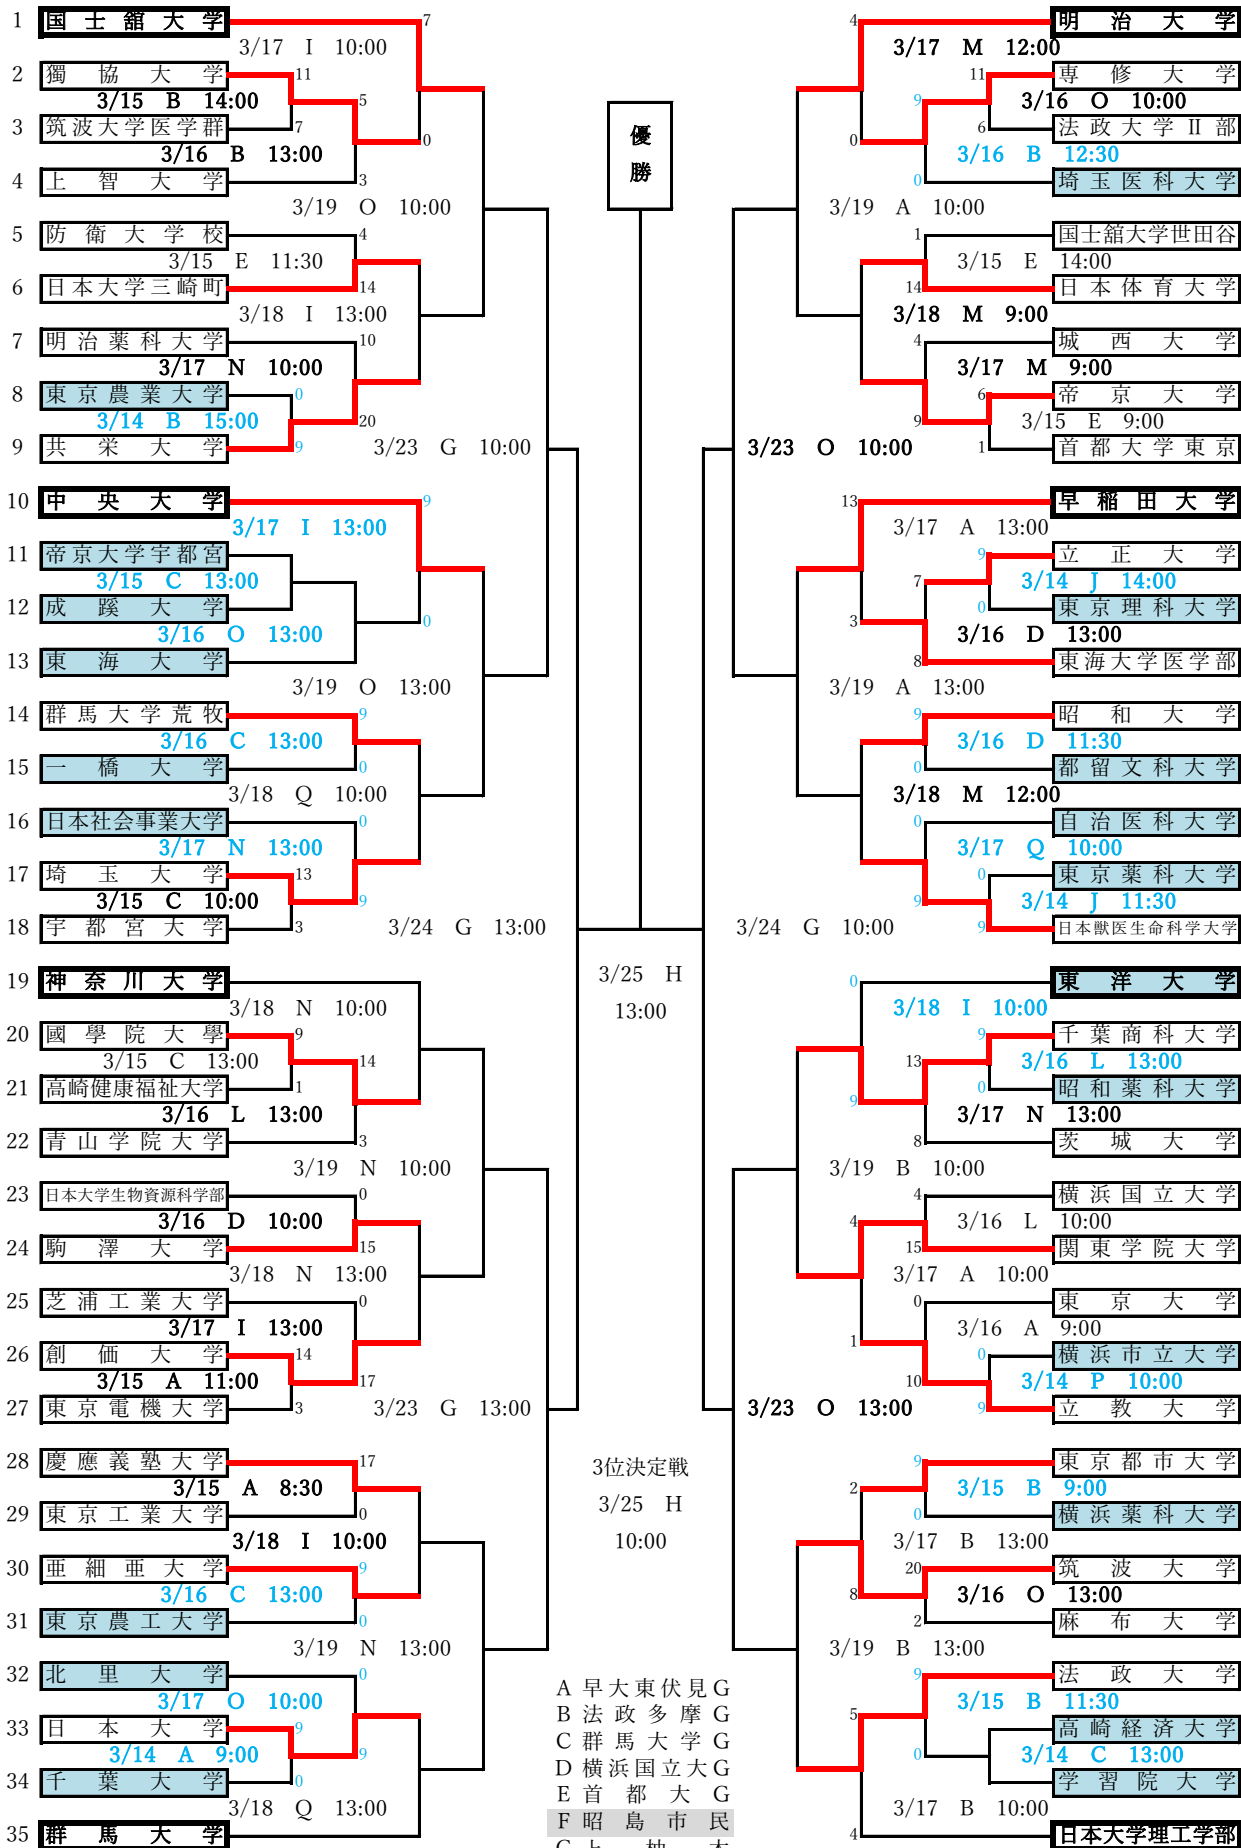

# 第62回関東地区大学準硬式野球選手権大会 組合せ

青字は無くなった試合

赤字は変更になった試合

O 秦 野  
P 中 井  
Q 清 原

試合開始時間 3試合の場合 9:00 2試合の場合 10:00 1試合の場合 13:00 \*例外あり 注意

36

37

38

39

40

41

42

43

44

45

46

47

48

49

50

51

52

53

54

55

56

57

58

59

60

61

62