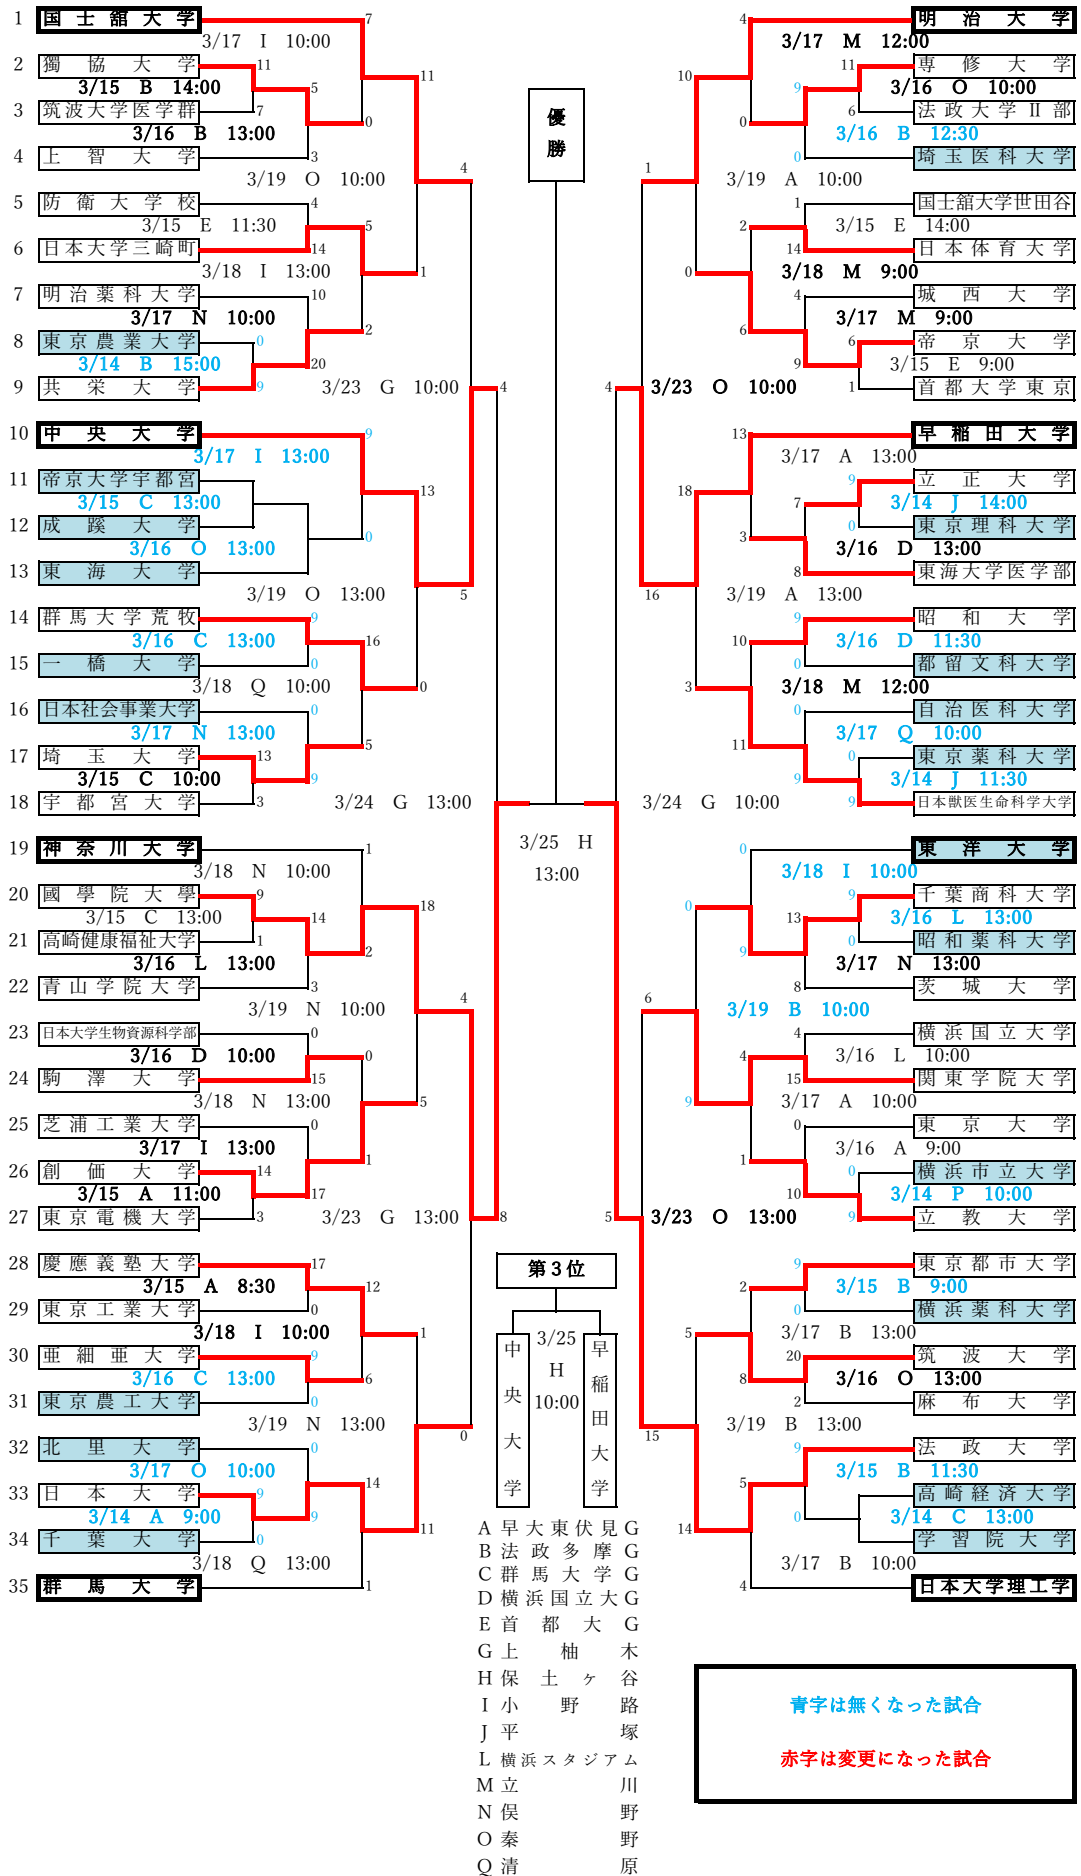

# 第62回関東地区大学準硬式野球選手権大会 組合せ

試合開始時間    3試合の場合 9:00    2試合の場合 10:00    1試合の場合 13:00    \*例外あり 注意