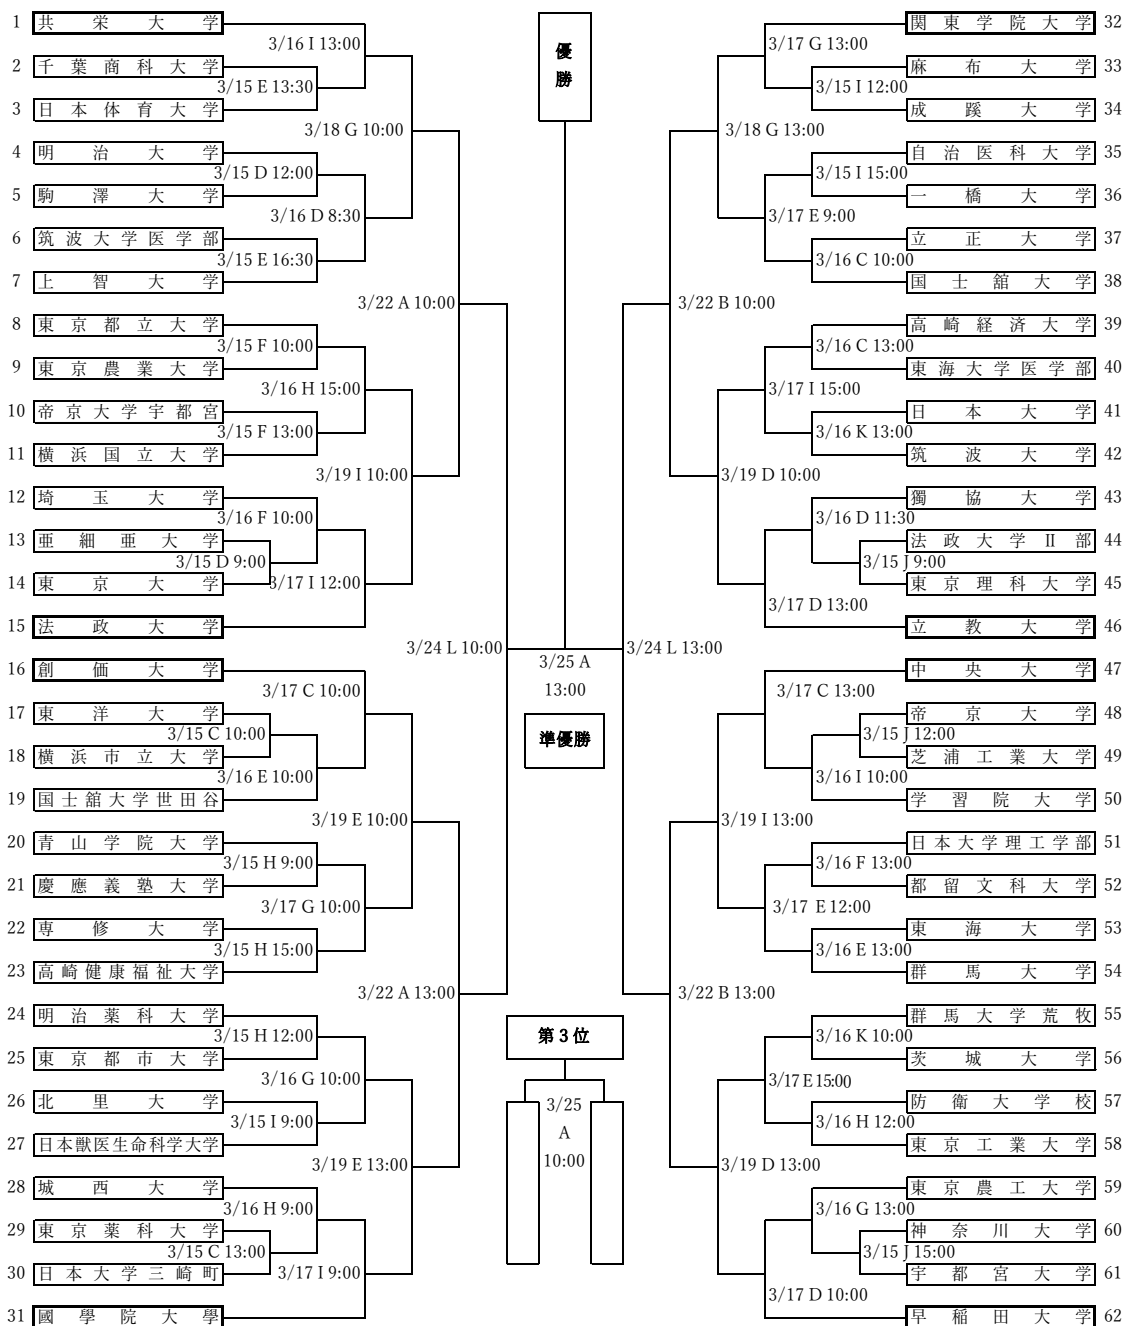

第63回関東地区大学準硬式野球選手権大会 組合せ

- A 上 柚 木
- B 八 王 子
- C 一 本 杉
- D 早 大 東 伏 見
- E 小 野 路
- F 立 川
- G 保 土 ケ 谷
- H 秦 野
- I 平 塚
- J あ き る 野
- K 清 原
- L 横須賀スタジアム

試合開始時間 3試合の場合 9:00 2試合の場合 10:00 1試合の場合 13:00 *例外あり 注意