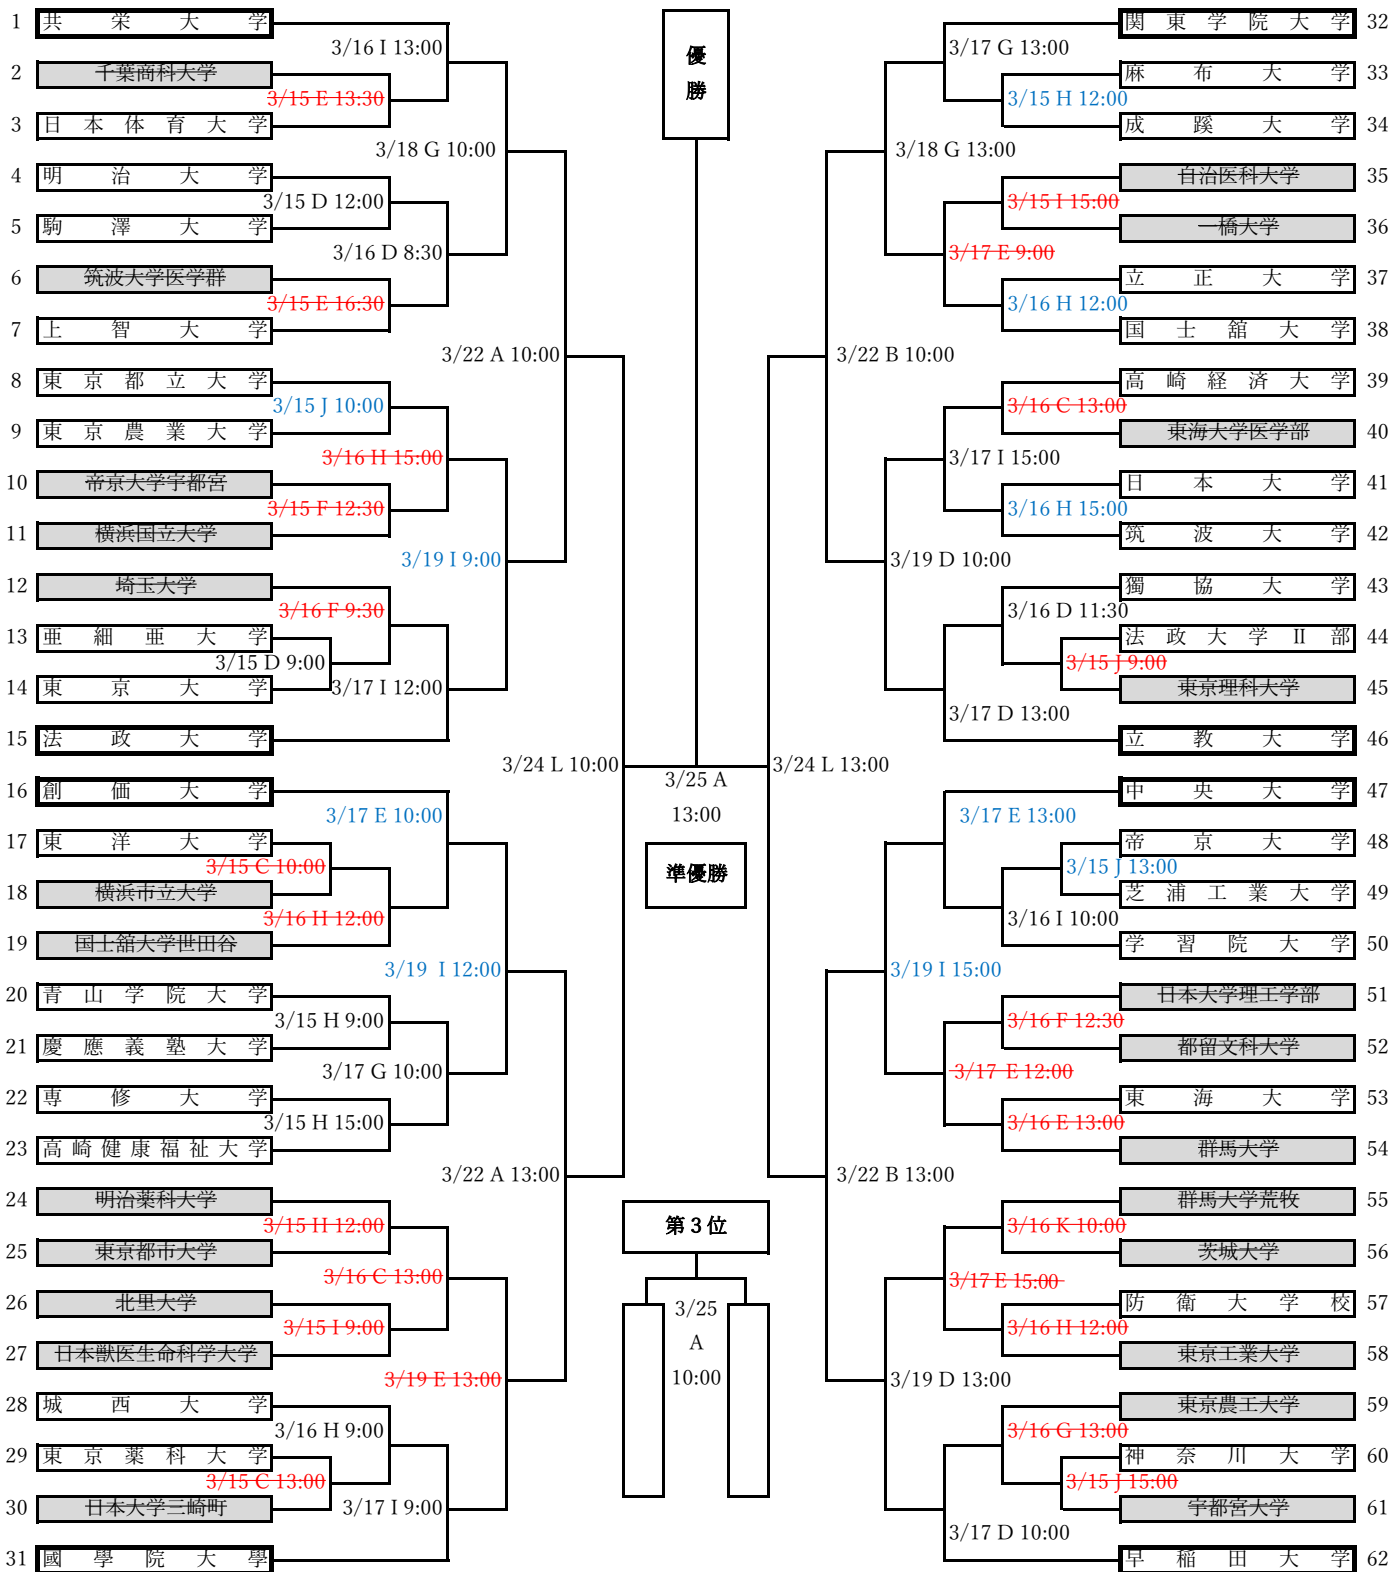

第63回関東地区大学準硬式野球選手権大会 組合せ

- A 上 柚 木
- B 八 一 王
- C 本 本 杉
- D 早大 東伏見
- E 小 野 路
- F 立 川
- G 保 土 ケ 谷
- H 秦 野
- I 平 塚
- J あ き る 野
- K 清 原
- L 横須賀スタジアム

試合開始時間 3試合の場合 9:00 2試合の場合 10:00 1試合の場合 13:00 *例外あり 注意