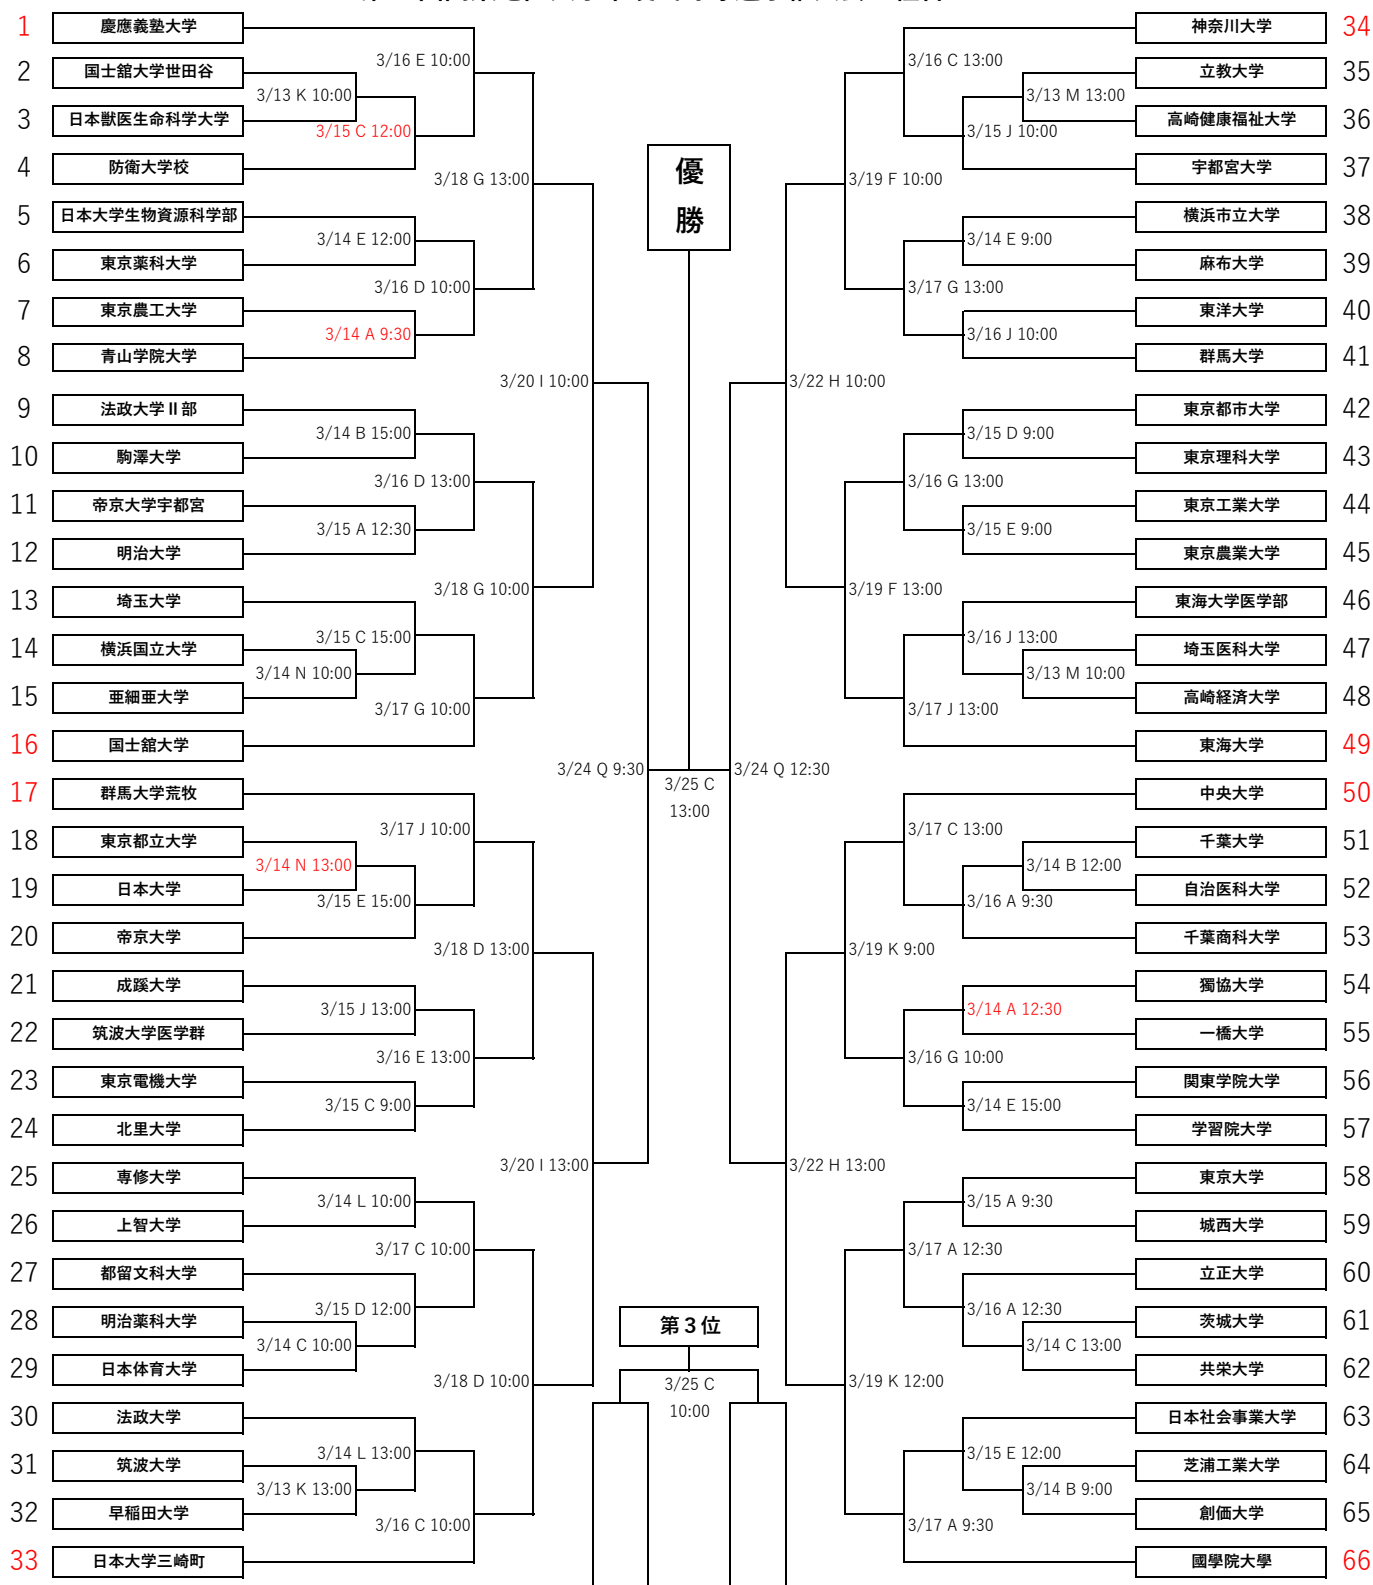

第64回関東地区大学準硬式野球選手権大会 組合せ

- | | | |
|--------|------------|----------|
| A 一本杉 | G 保土ヶ谷 | M 群馬大学荒牧 |
| B あきる野 | H 横須賀スタジアム | N 横浜国立大学 |
| C 昭島 | I 横浜スタジアム | O 北里大学 |
| D 小野路 | J 浦和 | P 獨協大学 |
| E 秦野 | K 早稲田大学東伏見 | Q 八王子 |
| F 中井 | L 法政大学多摩 | |

試合開始時間 3試合の場合 9:00 2試合の場合 10:00 ※例外あり 注意