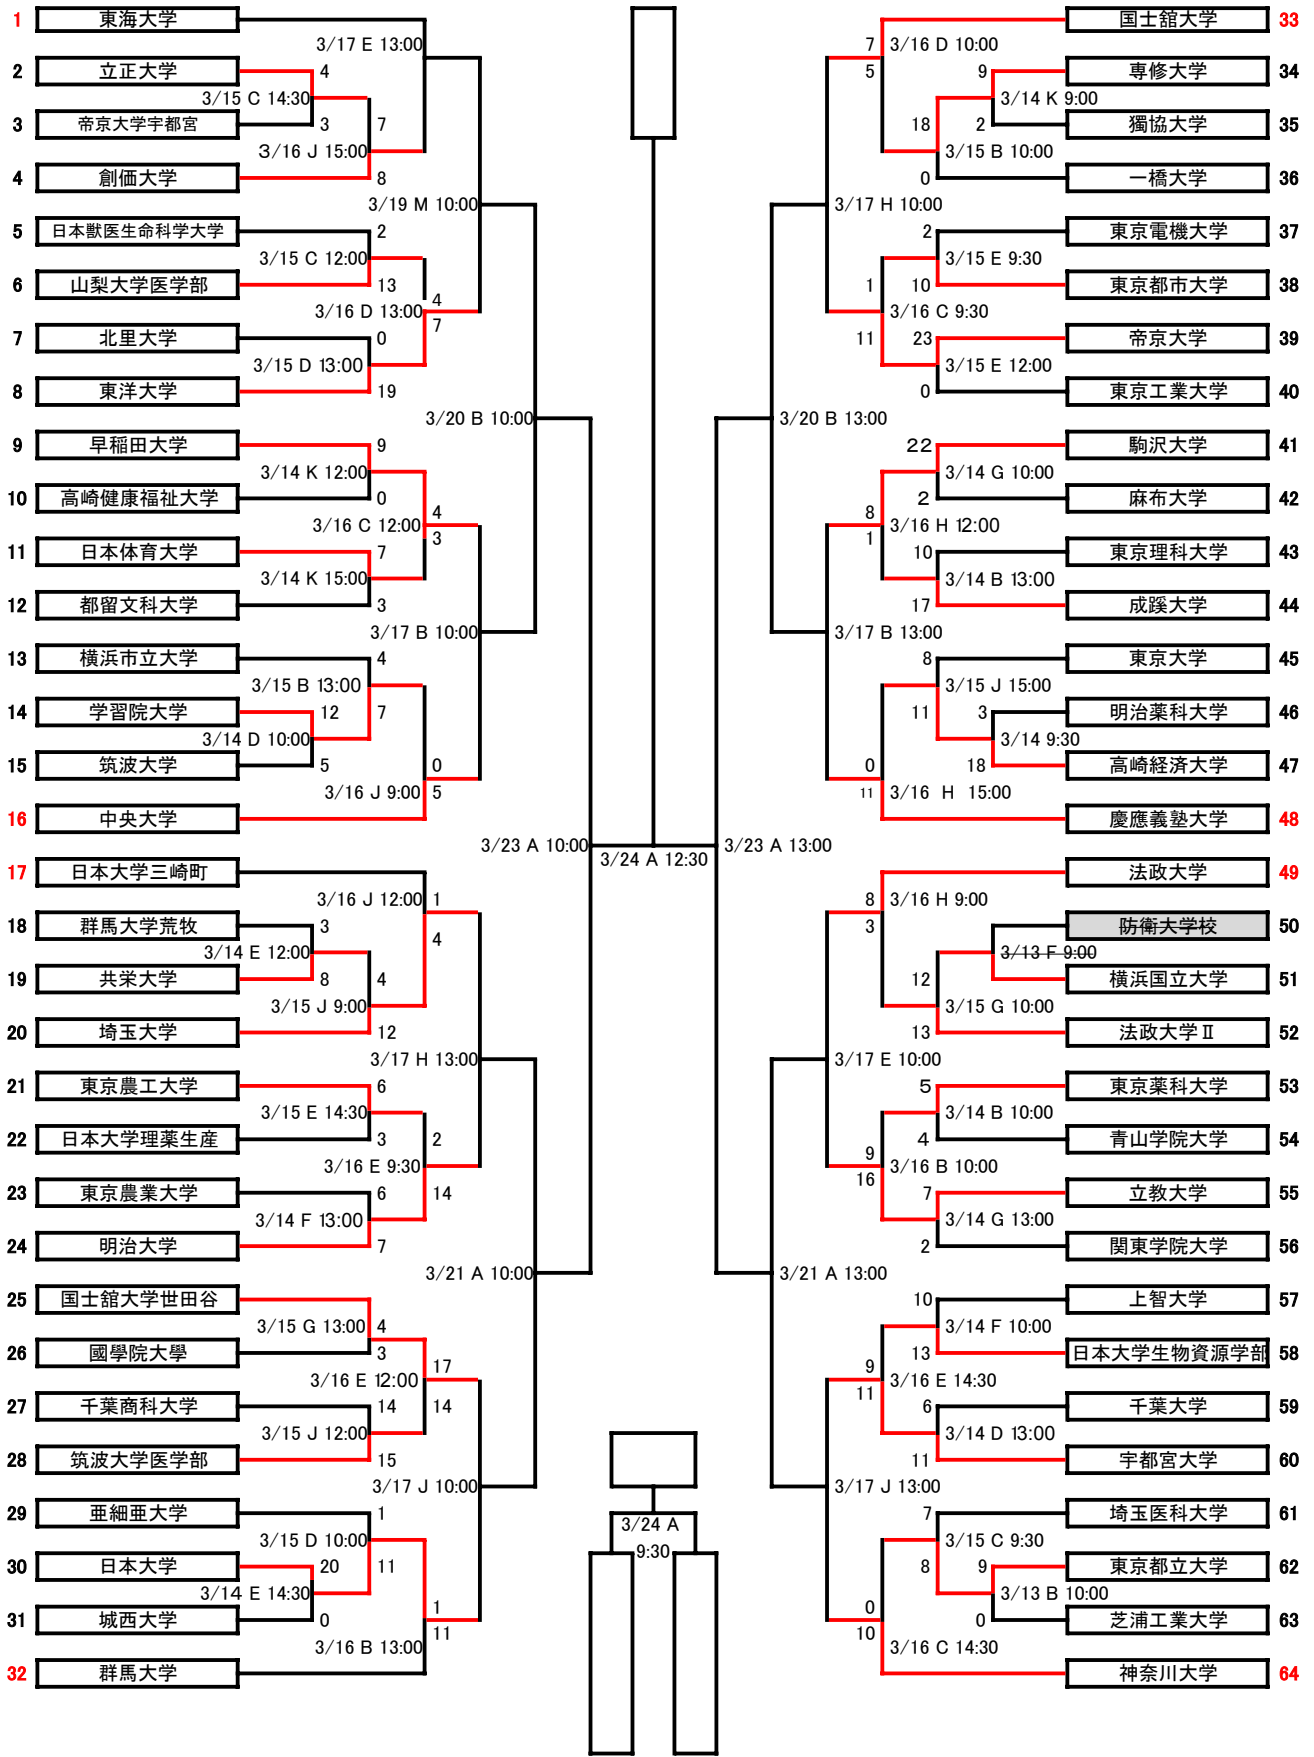

第65回関東地区大学準硬式野球選手権大会 組合せ

- | | | | |
|---|------|---|----------|
| A | 上柚木 | H | 保土ヶ谷 |
| B | 一本杉 | I | 横須賀スタジアム |
| C | あきる野 | J | 浦和 |
| D | 昭島 | K | 早大東伏見G |
| E | 小野路 | L | 法大多摩G |
| F | 秦野 | M | 群大荒牧G |
| G | 中井 | N | 横浜国大G |

試合開始時間 3試合の場合 9:00 2試合の場合 10:00 ※注意 例外あり