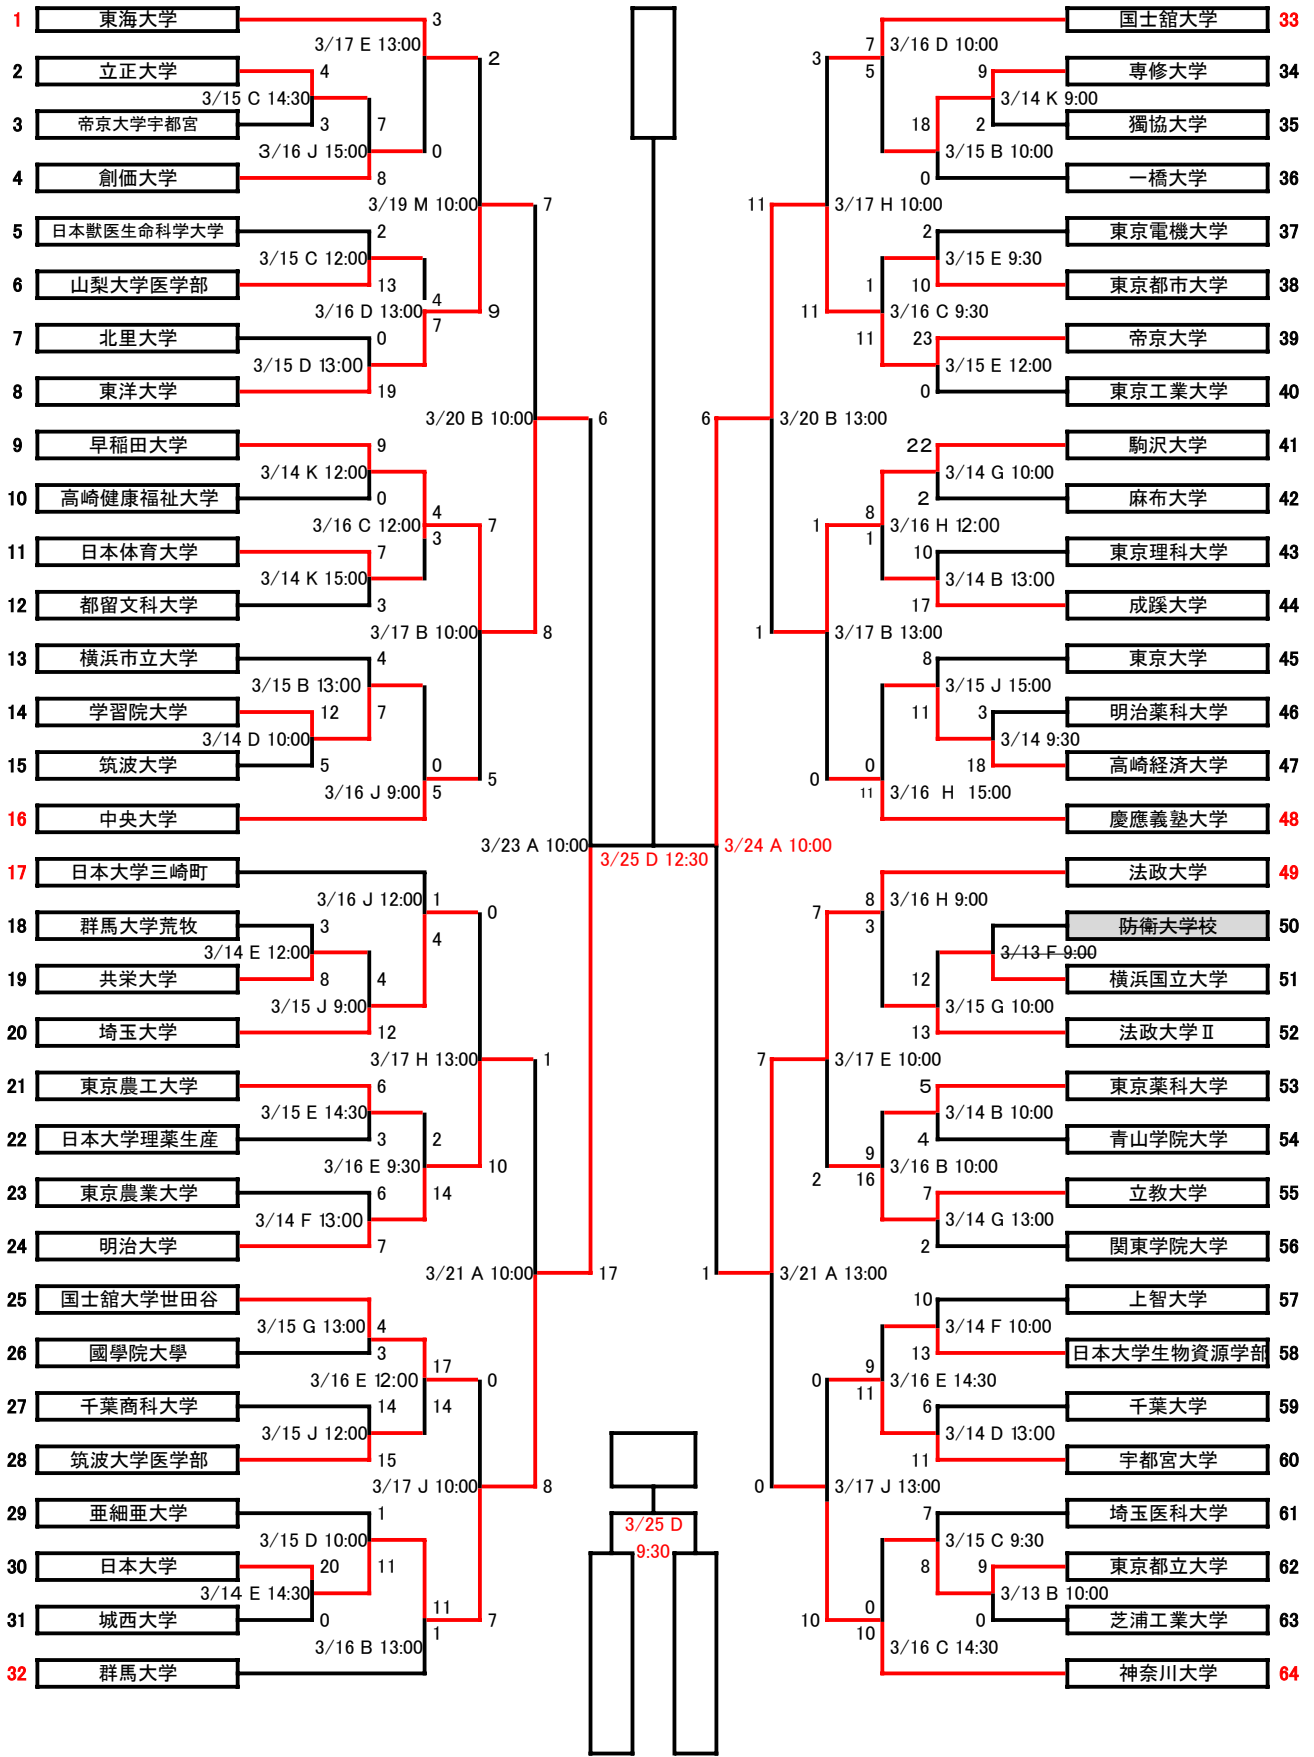

第65回関東地区大学準硬式野球選手権大会 組合せ

- | | |
|--|--|
| <p>A 上袖木
B 一本杉
C あきる野
D 昭島
E 小野路
F 秦野
G 中井</p> | <p>H 保土ヶ谷
I 横須賀スタジアム
J 浦和
K 早大東伏見G
L 法大多摩G
M 群大荒牧G
N 横浜国大G</p> |
|--|--|

試合開始時間 3試合の場合 9:00 2試合の場合 10:00 ※注意 例外あり