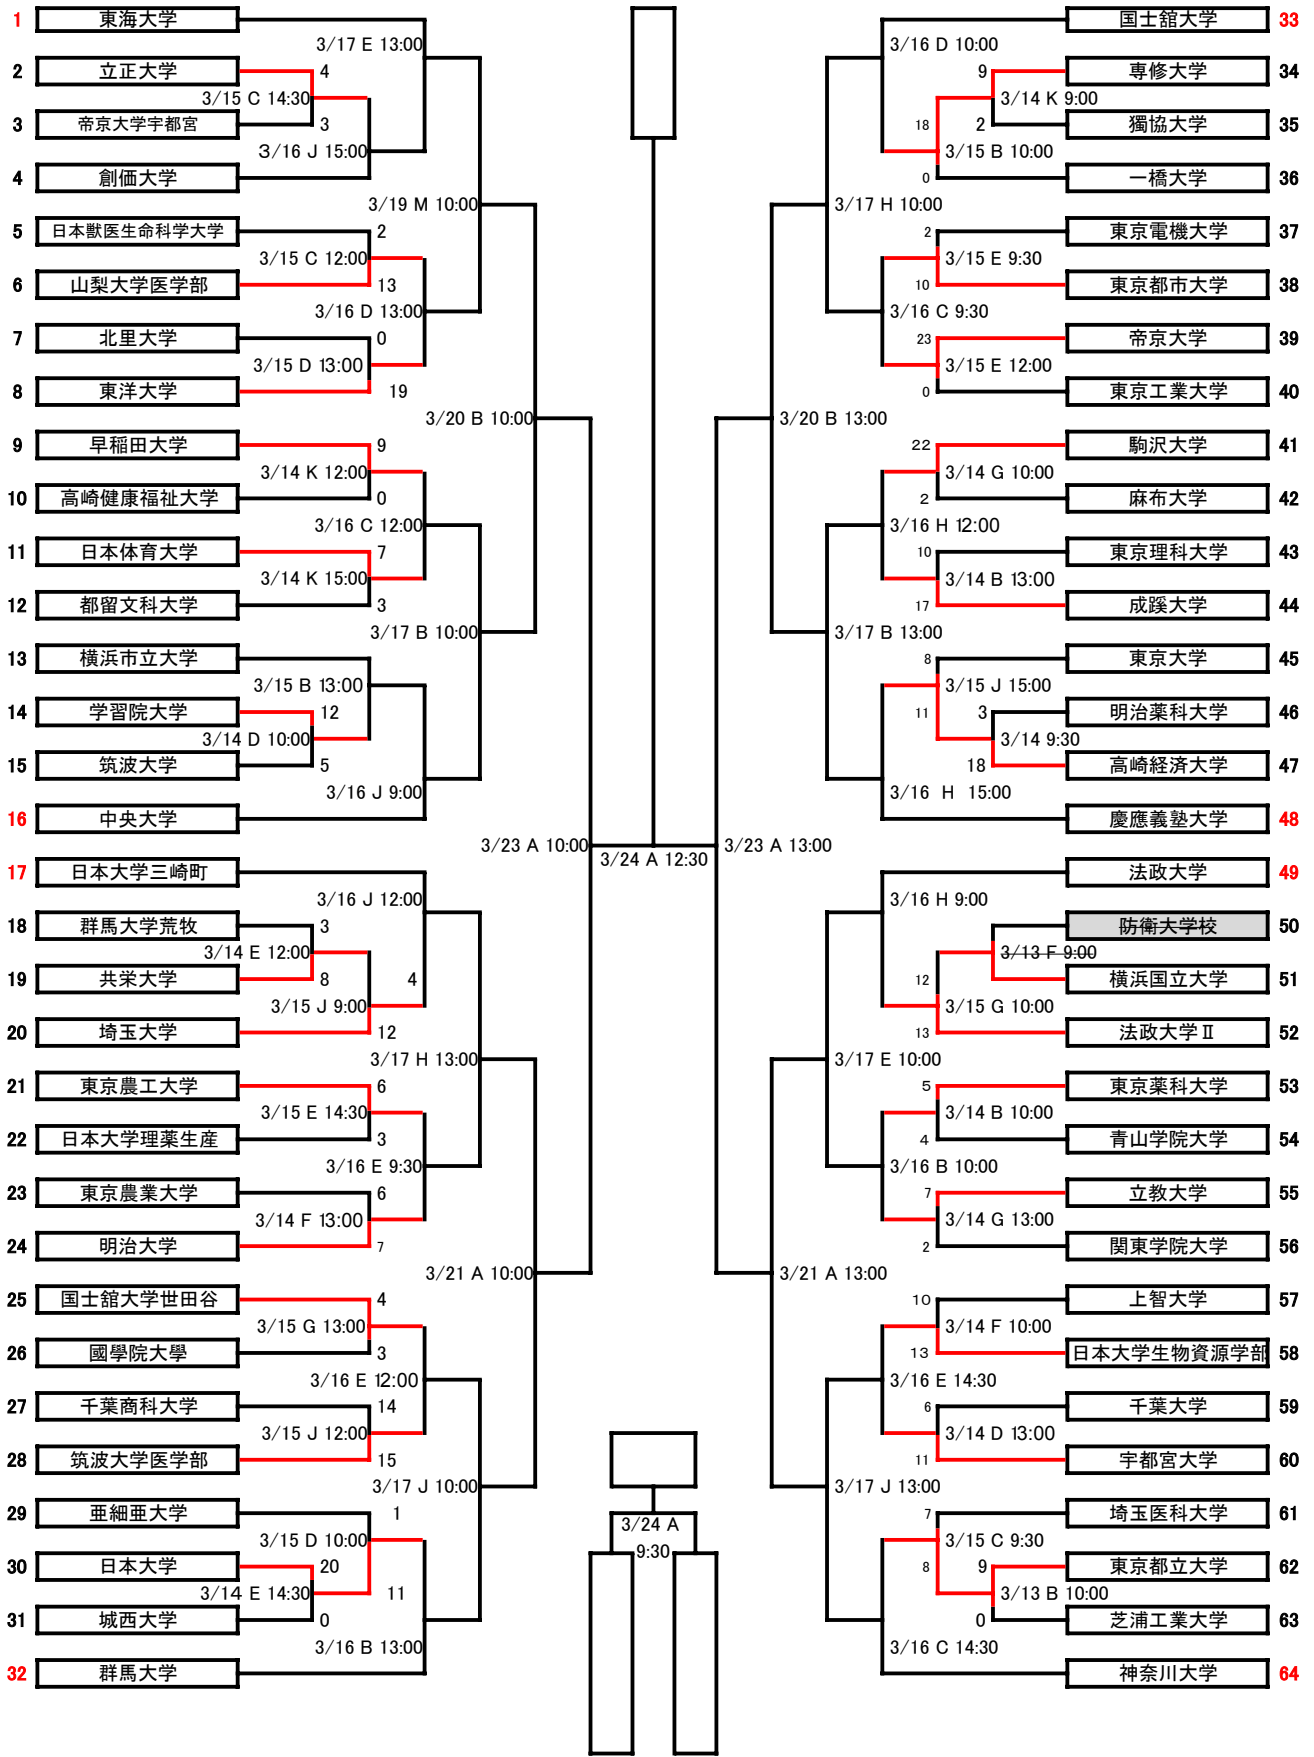

第65回関東地区大学準硬式野球選手権大会 組合せ

- | | |
|--|--|
| <p>A 上袖木
B 一本杉
C あきる野
D 昭島
E 小野路
F 秦野
G 中井</p> | <p>H 保土ヶ谷
I 横須賀スタジアム
J 浦和
K 早大東伏見G
L 法大多摩G
M 群大荒牧G
N 横浜国大G</p> |
|--|--|

試合開始時間 3試合の場合 9:00 2試合の場合 10:00 ※注意 例外あり