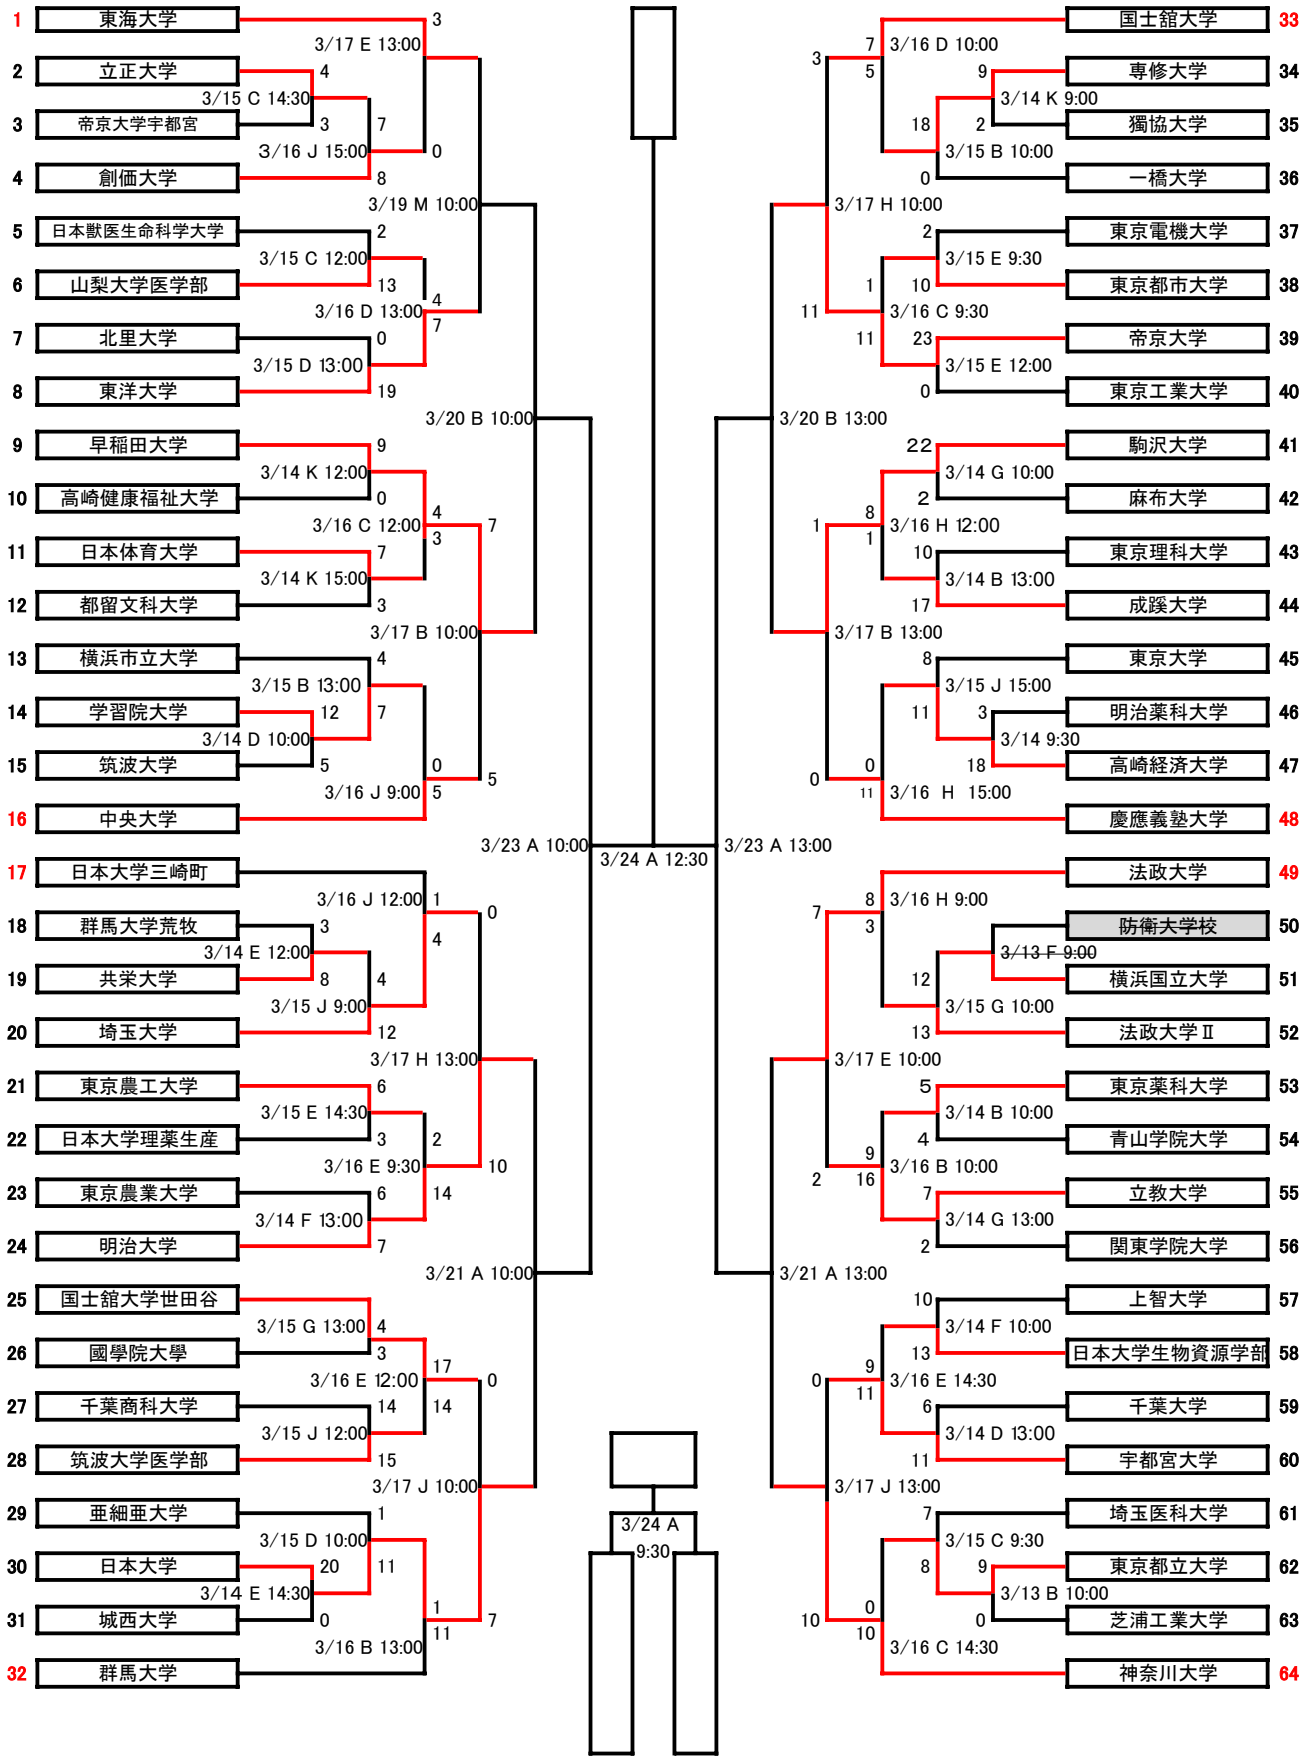

## 第65回関東地区大学準硬式野球選手権大会 組合せ

- |  |  |
|--|--|
| <p>A 上袖木<br/>B 一本杉<br/>C あきる野<br/>D 昭島<br/>E 小野路<br/>F 秦野<br/>G 中井</p> | <p>H 保土ヶ谷<br/>I 横須賀スタジアム<br/>J 浦和<br/>K 早大東伏見G<br/>L 法大多摩G<br/>M 群大荒牧G<br/>N 横浜国大G</p> |
|--|--|

試合開始時間 3試合の場合 9:00 2試合の場合 10:00 ※注意 例外あり