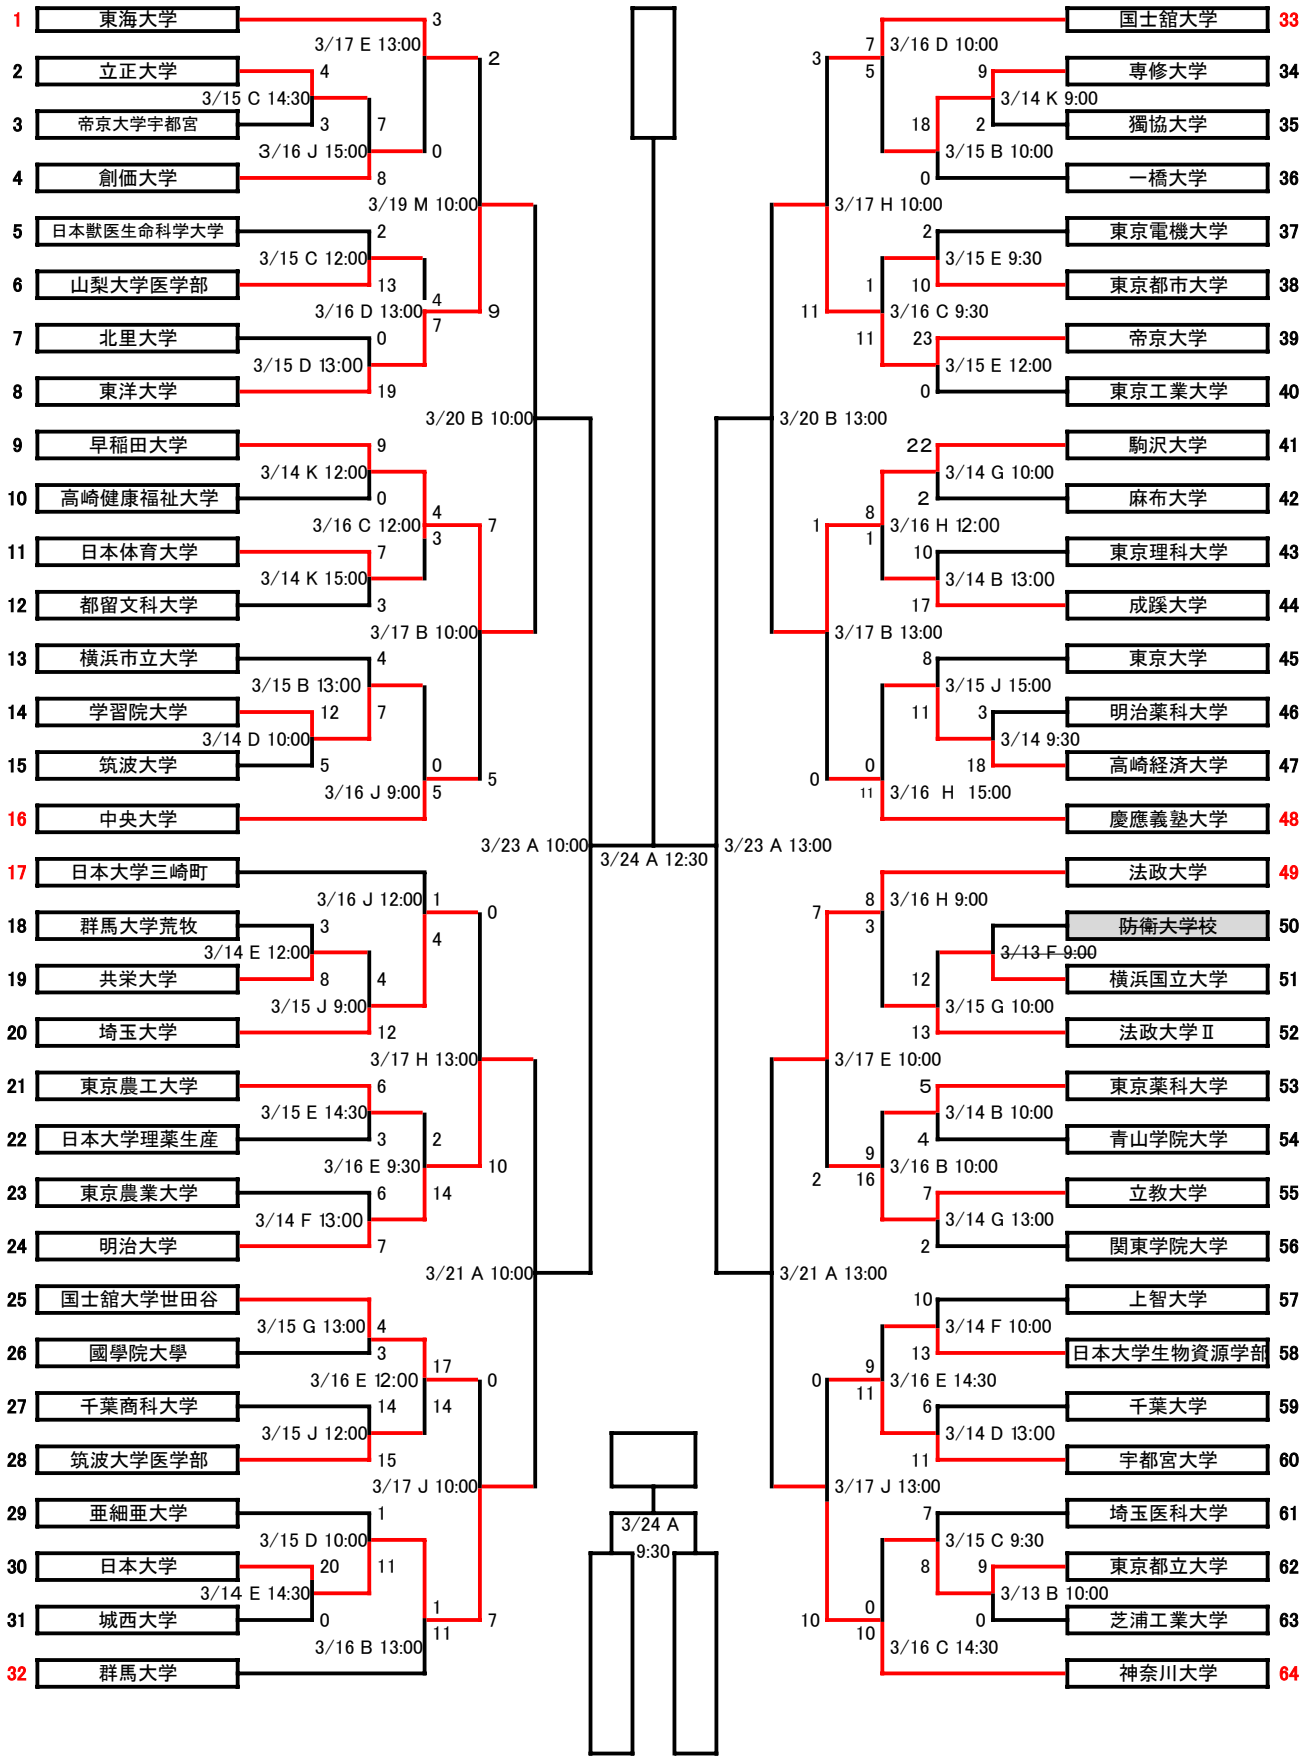

## 第65回関東地区大学準硬式野球選手権大会 組合せ

- |        |            |
|--------|------------|
| A 上袖木  | H 保土ヶ谷     |
| B 一本杉  | I 横須賀スタジアム |
| C あきる野 | J 浦和       |
| D 昭島   | K 早大東伏見G   |
| E 小野路  | L 法大多摩G    |
| F 秦野   | M 群大荒牧G    |
| G 中井   | N 横浜国大G    |

試合開始時間 3試合の場合 9:00 2試合の場合 10:00 ※注意 例外あり