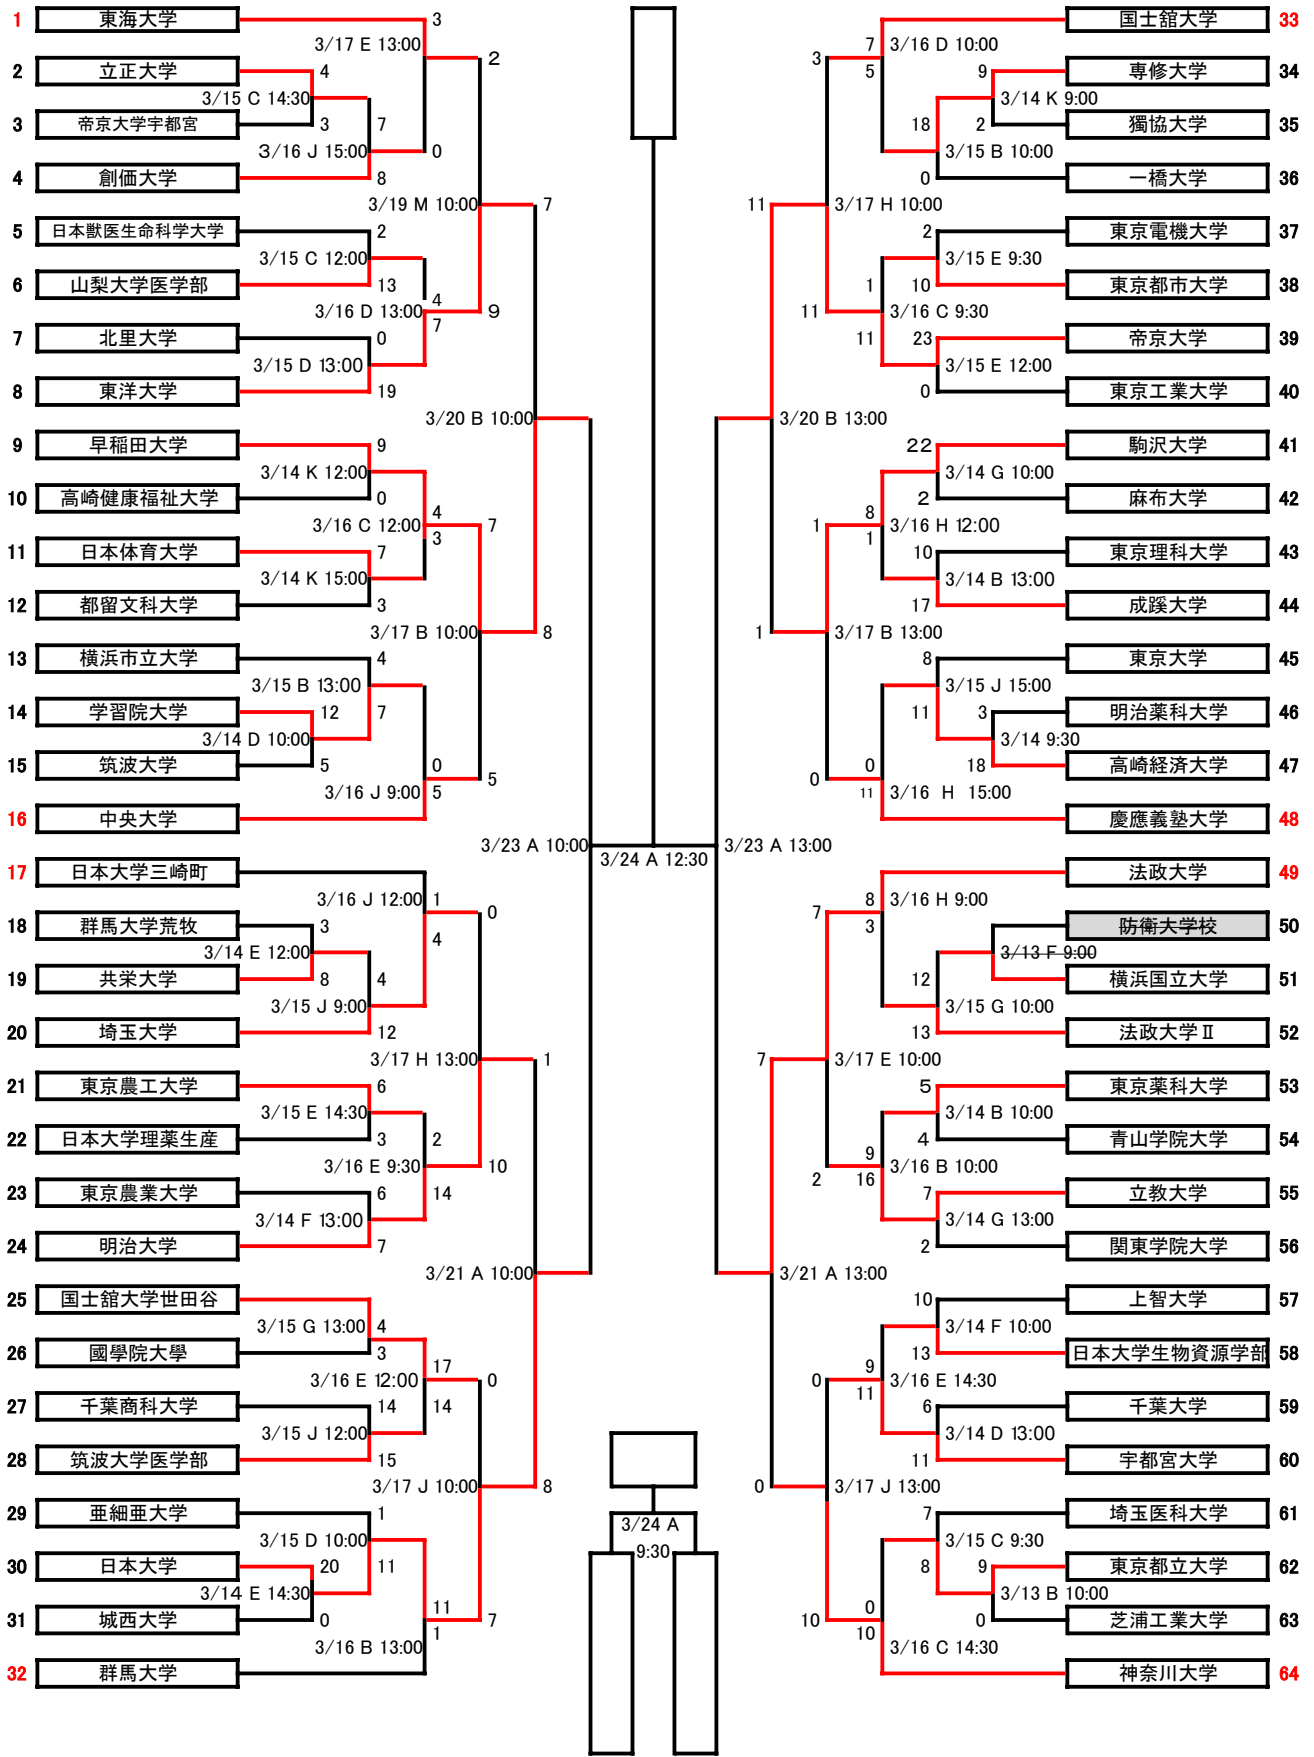

## 第65回関東地区大学準硬式野球選手権大会 組合せ

- |  |  |
|--|--|
| <p>A 上袖木<br/>B 一本杉<br/>C あきる野<br/>D 昭島<br/>E 小野路<br/>F 秦野<br/>G 中井</p> | <p>H 保土ヶ谷<br/>I 横須賀スタジアム<br/>J 浦和<br/>K 早大東伏見G<br/>L 法大多摩G<br/>M 群大荒牧G<br/>N 横浜国大G</p> |
|--|--|

試合開始時間 3試合の場合 9:00 2試合の場合 10:00 ※注意 例外あり