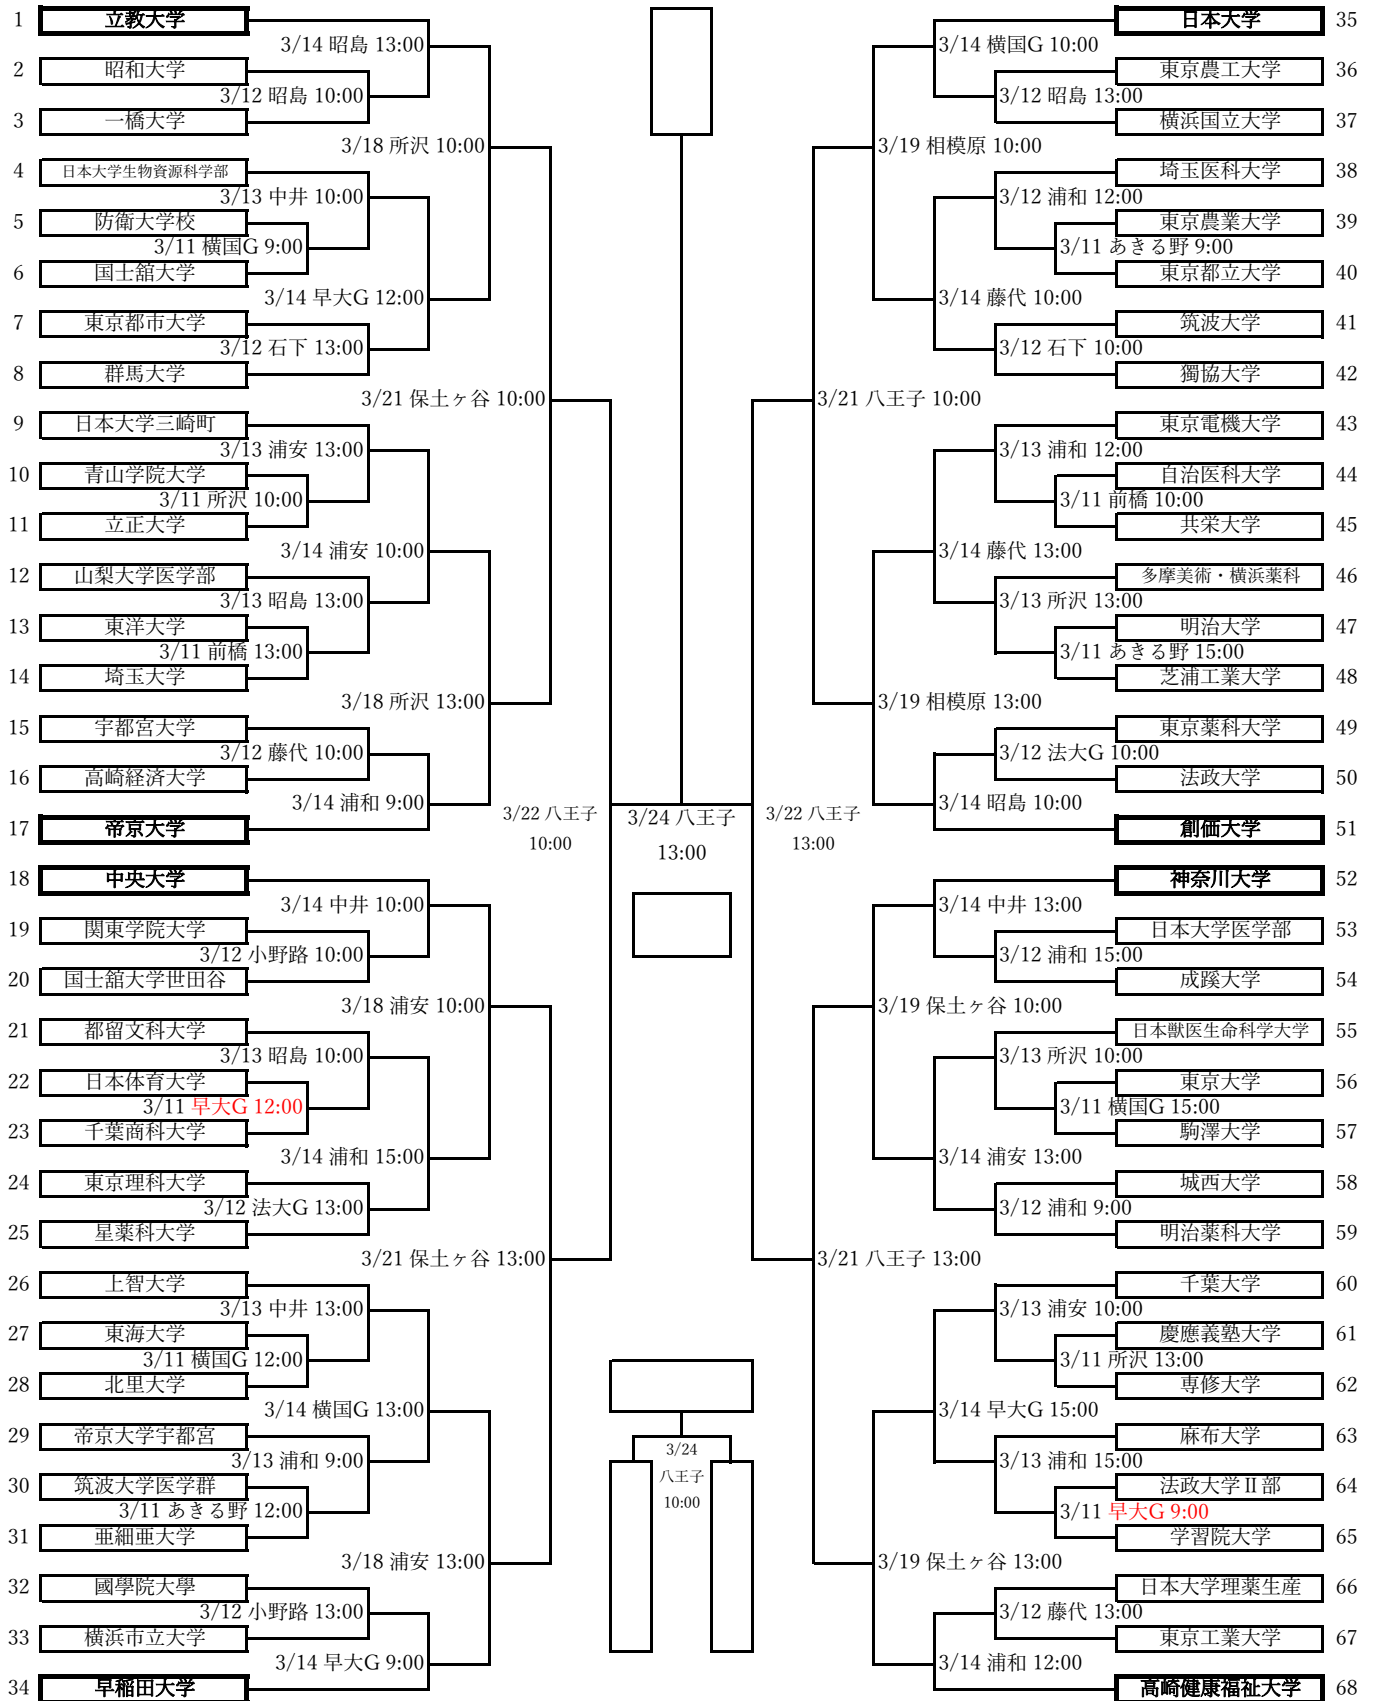

# 第66回関東地区大学準硬式野球選手権大会 組合せ

- ・あきる野…あきる野市民球場
- ・昭島…S&D昭島スタジアム
- ・小野路…小野路GIONベースボールパーク
- ・八王子…スリーポンドスタジアム八王子
- ・相模原…サーティーフォー相模原球場
- ・中井…星槎中井スタジアム
- ・保土ヶ谷…サーティーフォー保土ヶ谷球場
- ・所沢…所沢航空記念公園野球場
- ・浦和…さいたま市営浦和球場

- ・前橋…グレースイン前橋球場
- ・浦安…浦安市運動公園野球場
- ・藤代…藤代スポーツセンター野球場
- ・石下…石下球場
- ・横国G…横浜国立大学G
- ・早大G…早稲田大学東伏見G
- ・法大G…法政大学多摩G

試合開始時間 3試合の場合 9:00 2試合の場合 10:00 1試合の場合 13:00 \*例外あり 注意