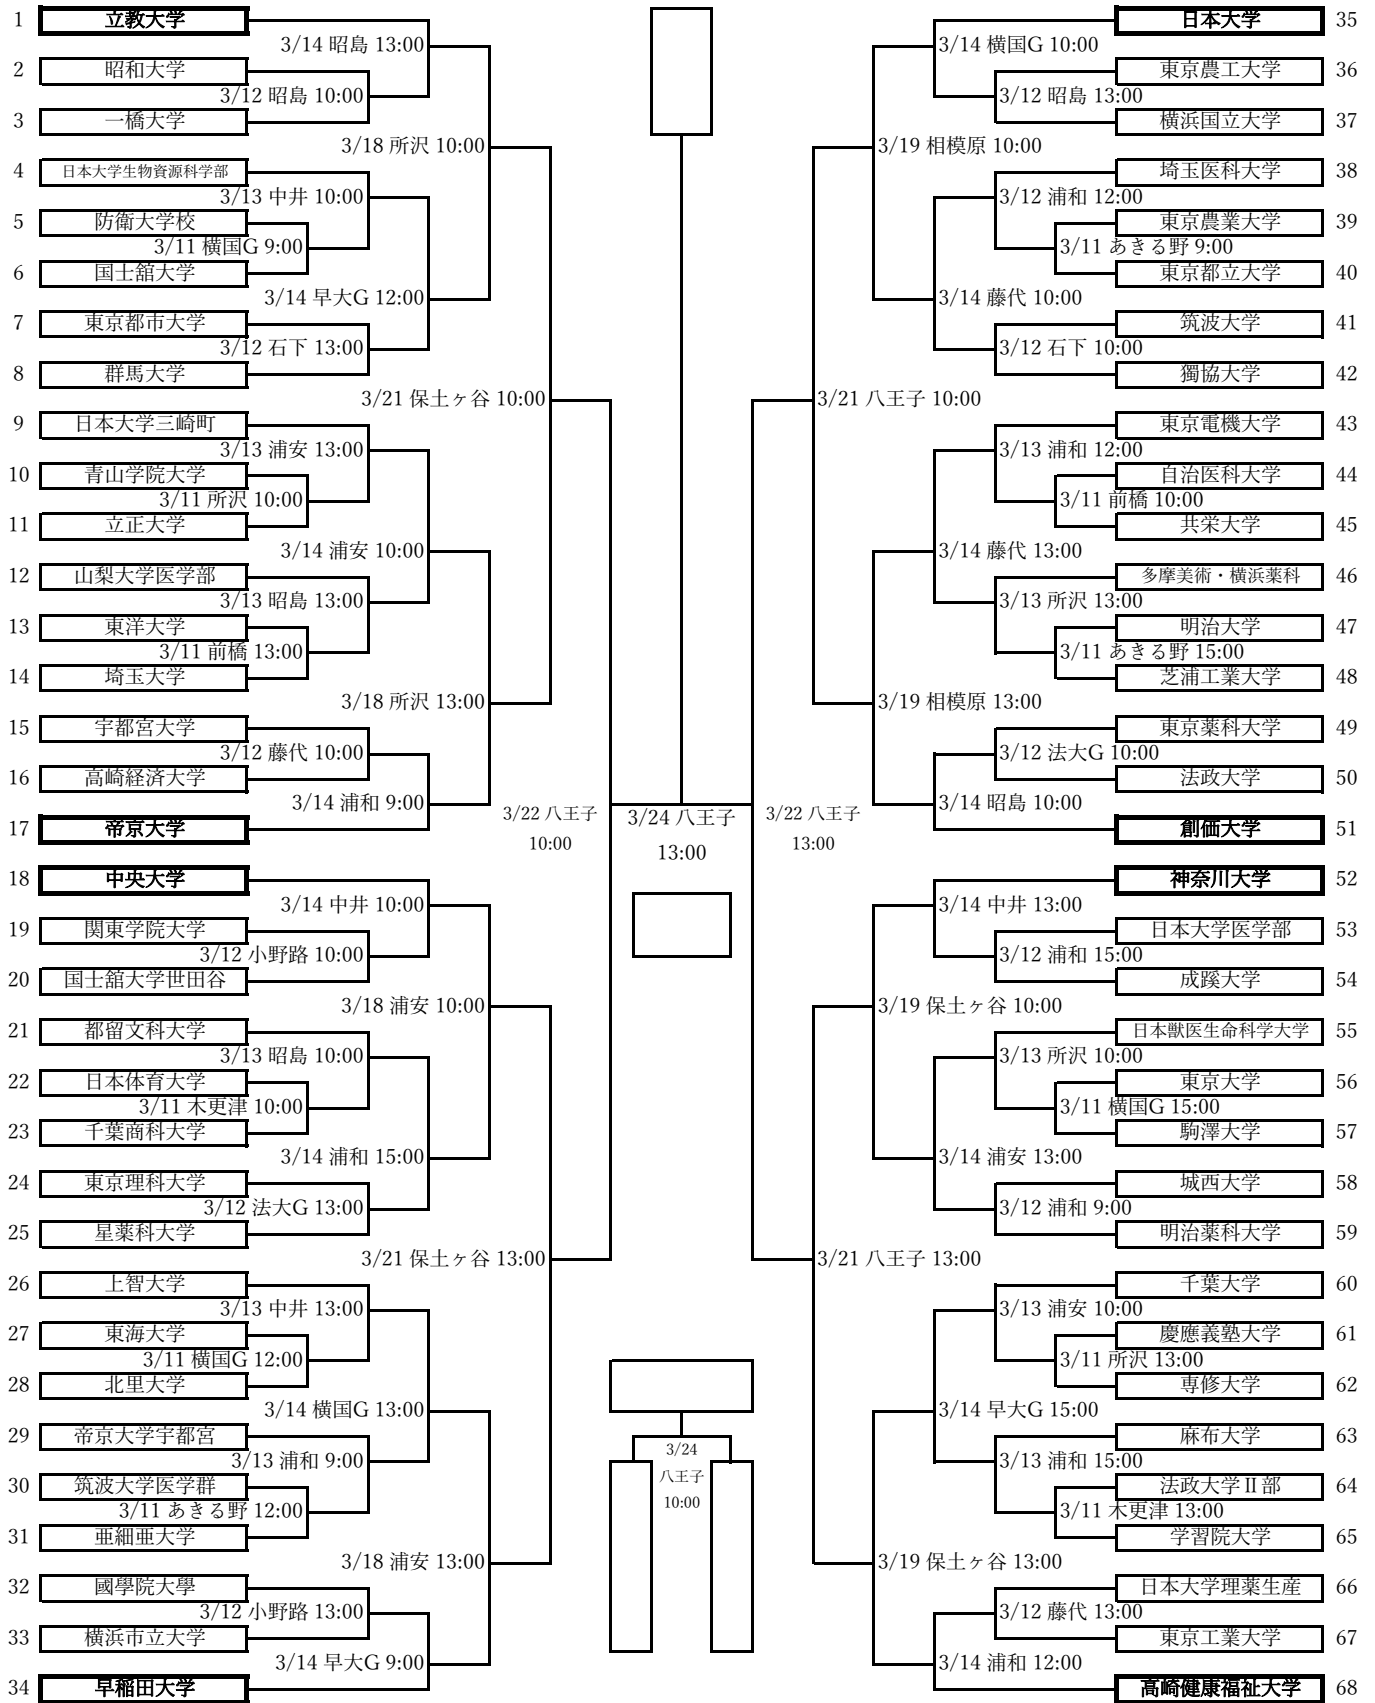

# 第66回関東地区大学準硬式野球選手権大会 組合せ

- ・あきる野…あきる野市民球場
- ・昭島…S&D昭島スタジアム
- ・小野路…小野路GIONベースボールパーク
- ・八王子…スリーポンドスタジアム八王子
- ・相模原…サーティーフォー相模原球場
- ・中井…星槎中井スタジアム
- ・保土ヶ谷…サーティーフォー保土ヶ谷球場
- ・所沢…所沢航空記念公園野球場
- ・浦和…さいたま市営浦和球場

- ・前橋…グレースイン前橋球場
- ・浦安…浦安市運動公園野球場
- ・木更津…江川総合運動場第1野球場
- ・藤代…藤代スポーツセンター野球場
- ・石下…石下球場
- ・横国G…横浜国立大学G
- ・早大G…早稲田大学東伏見G
- ・法大G…法政大学多摩G

試合開始時間    3試合の場合 9:00    2試合の場合 10:00    1試合の場合 13:00    \*例外あり 注意