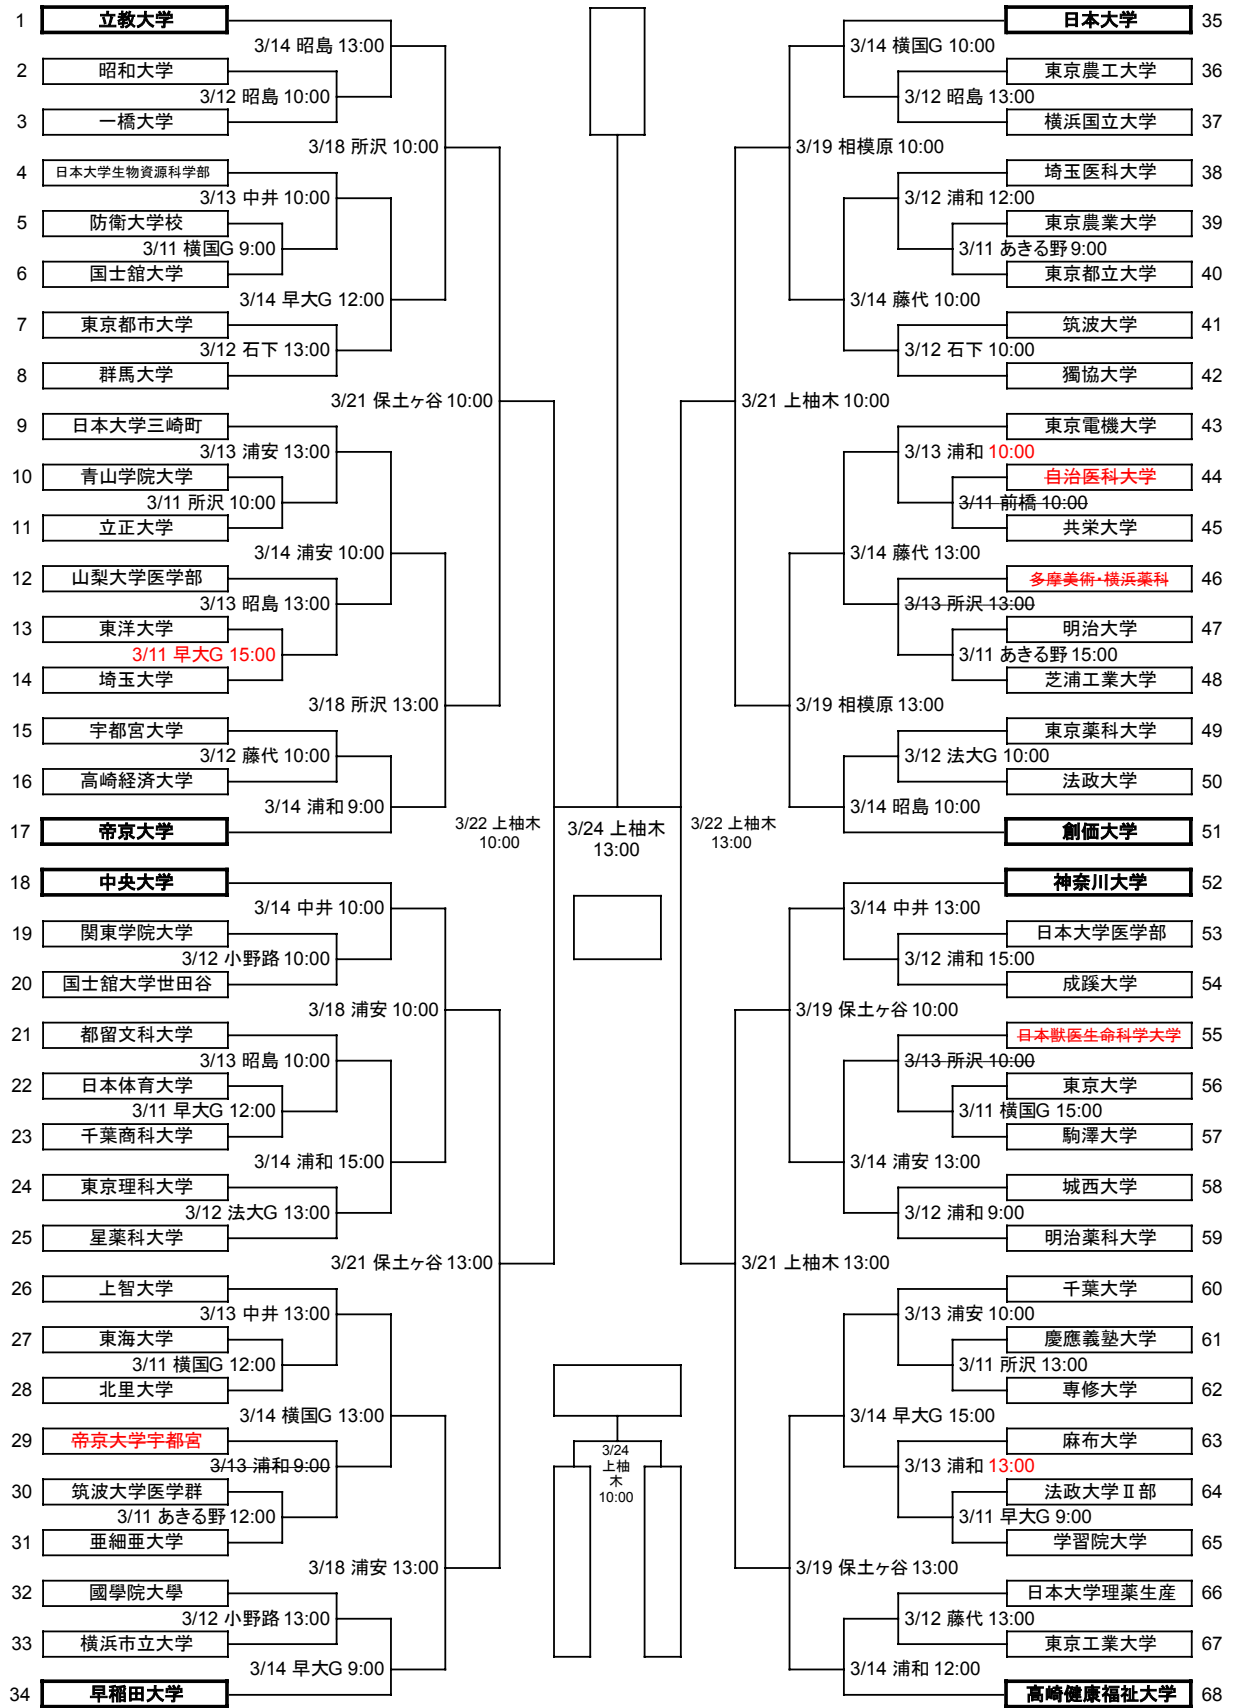

第66回関東地区大学準硬式野球選手権大会 組合せ

- ・あきる野...あきる野市民球場
- ・昭島...S&D昭島スタジアム
- ・小野路...小野路GIONベースボールパーク
- ・上柚木...スリーポンドベースボールパーク上柚木
- ・相模原...サーティフォー相模原球場
- ・中井...星橋中井スタジアム
- ・保土ヶ谷...サーティフォー保土ヶ谷球場
- ・所沢...所沢航空記念公園野球場
- ・浦和...さいたま市営浦和球場
- ・前橋...グレースイン前橋球場
- ・浦安...浦安市運動公園野球場
- ・藤代...藤代スポーツセンター野球場
- ・石下...石下球場
- ・横国G...横浜国立大学G
- ・早大G...早稲田大学東伏見G
- ・法大G...法政大学多摩G

試合開始時間 3試合の場合 9:00 2試合の場合 10:00 1試合の場合 13:00 *例外あり 注意