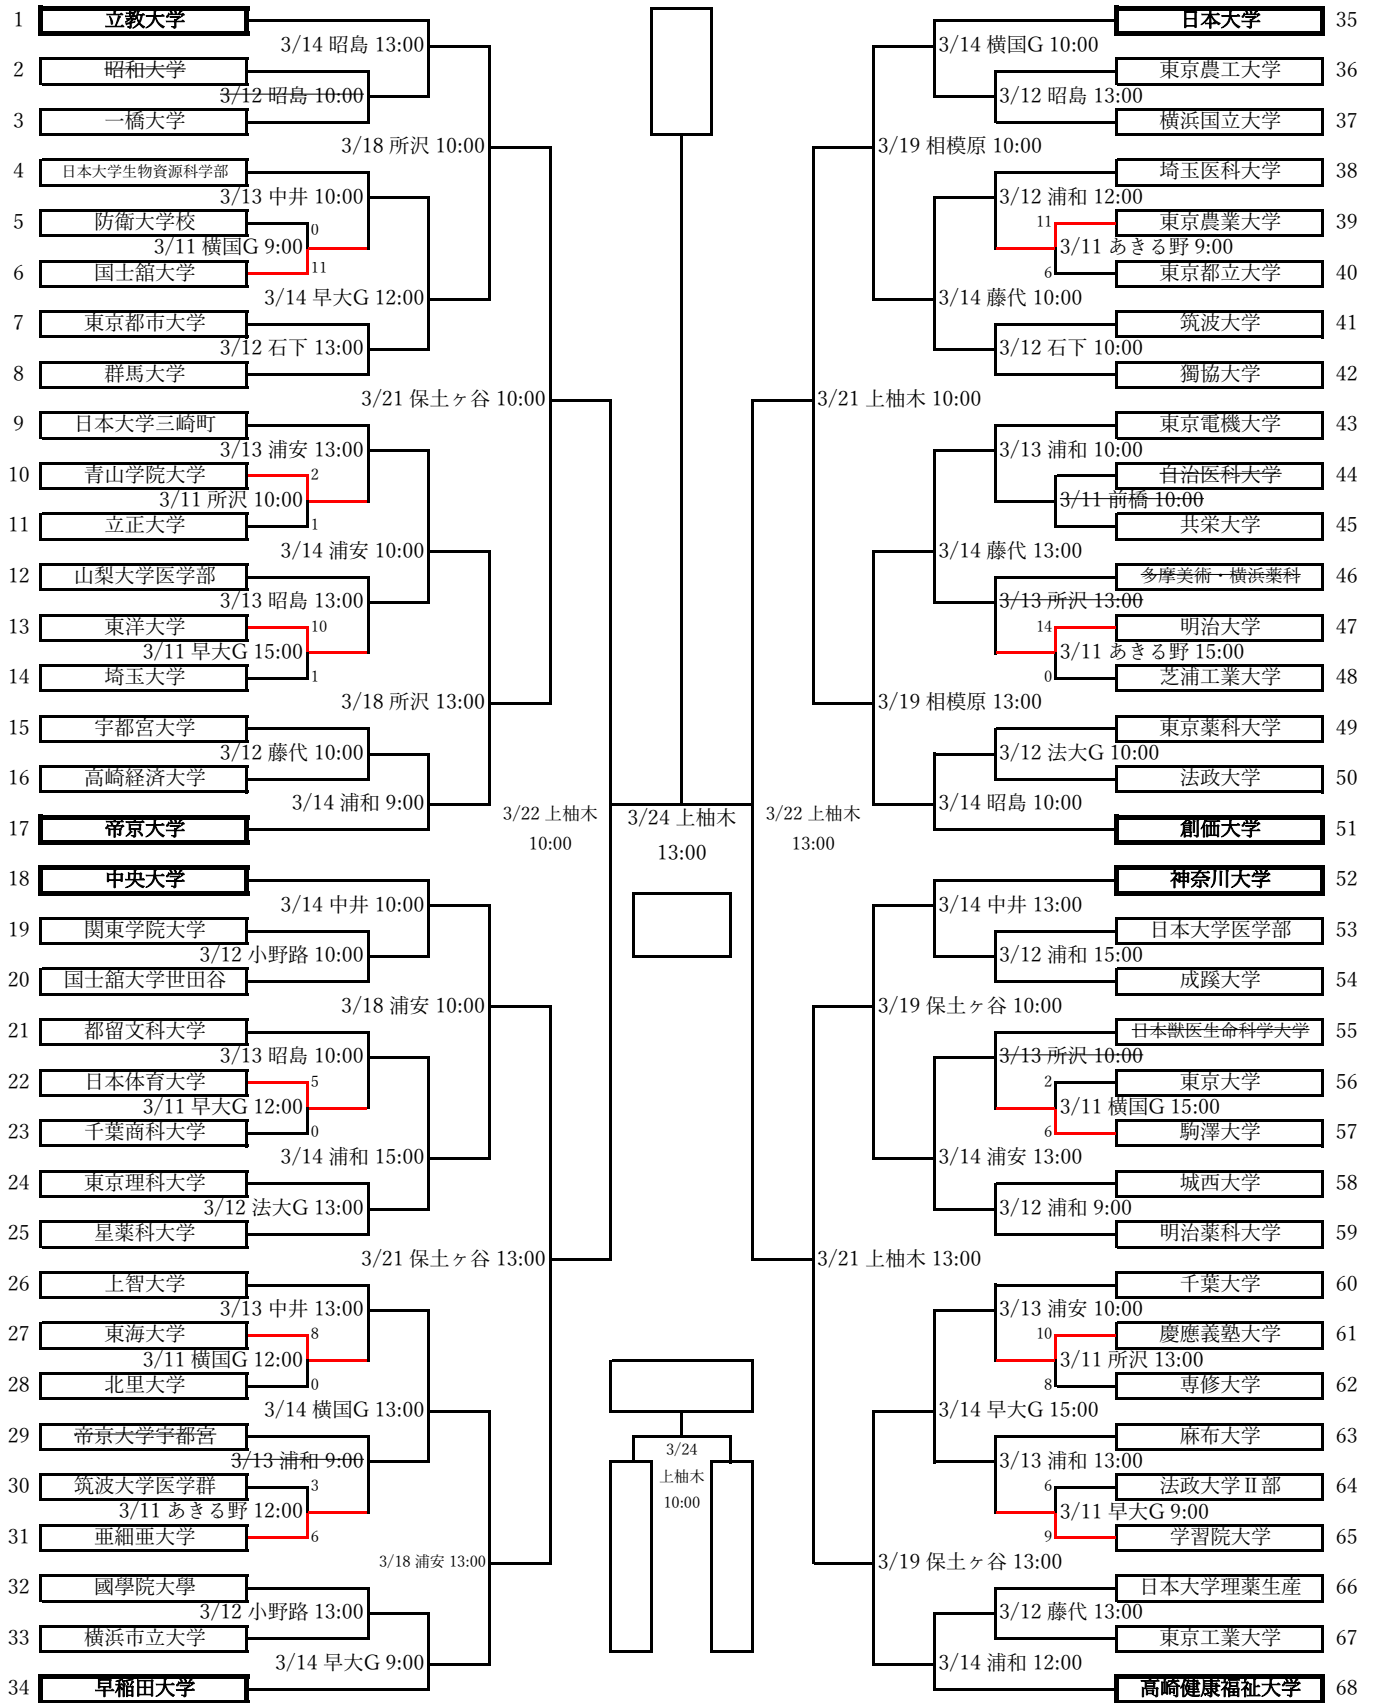

# 第66回関東地区大学準硬式野球選手権大会 組合せ

- ・あきる野…あきる野市民球場
- ・昭島…S&D昭島スタジアム
- ・小野路…小野路GIONベースボールパーク
- ・上柚木…スリーボンドベースボールパーク上柚木
- ・相模原…サーティーフォー相模原球場
- ・中井…星槎中井スタジアム
- ・保土ヶ谷…サーティーフォー保土ヶ谷球場
- ・所沢…所沢航空記念公園野球場
- ・浦和…さいたま市営浦和球場
- ・前橋…グレースイン前橋球場
- ・浦安…浦安市運動公園野球場
- ・藤代…藤代スポーツセンター野球場
- ・石下…石下球場
- ・横国G…横浜国立大学G
- ・早大G…早稲田大学東伏見G
- ・法大G…法政大学多摩G

試合開始時間 3試合の場合 9:00 2試合の場合 10:00 1試合の場合 13:00 \*例外あり 注意