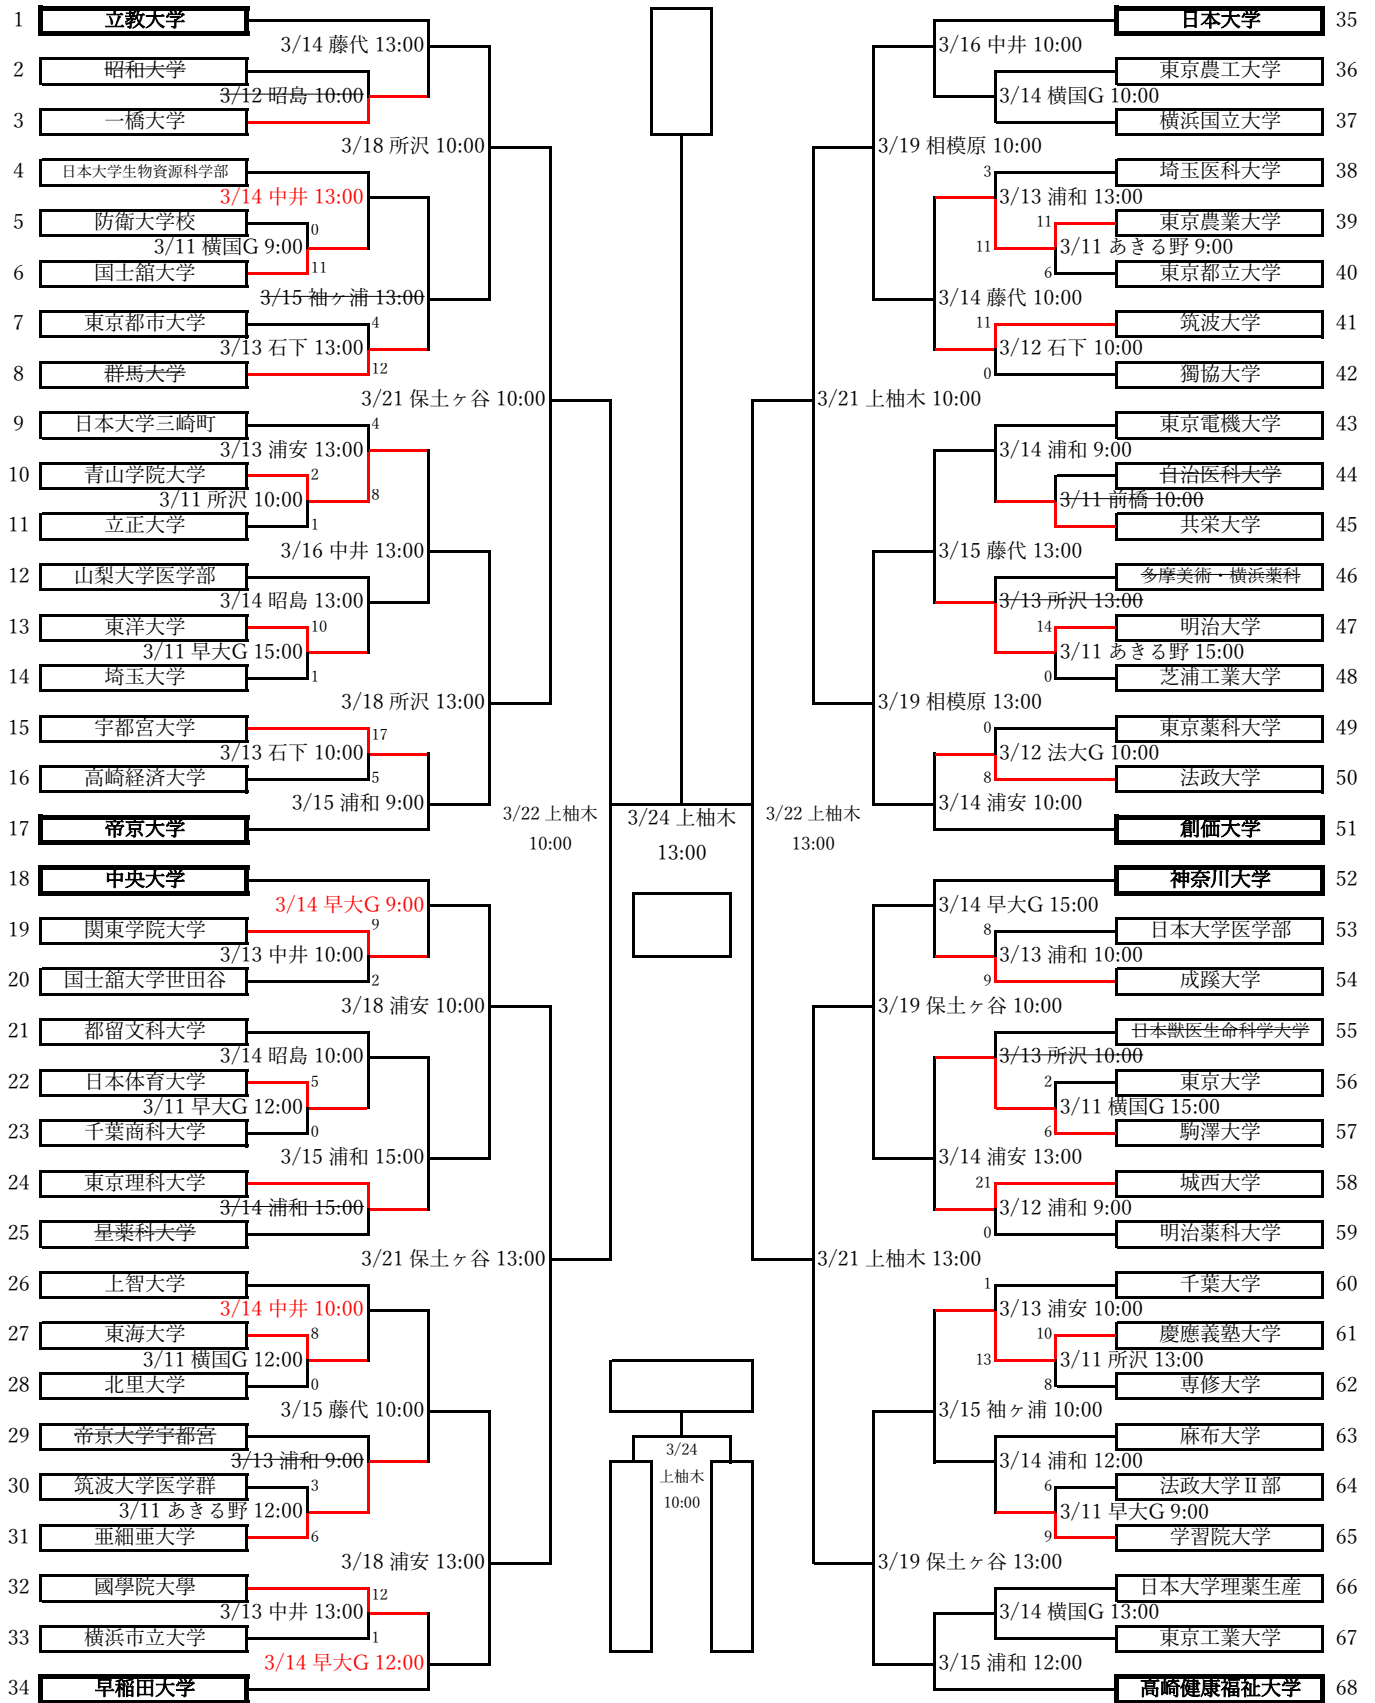

第66回関東地区大学準硬式野球選手権大会 組合せ

- ・あきる野…あきる野市民球場
- ・昭島…S&D昭島スタジアム
- ・小野路…小野路GIONベースボールパーク
- ・上柚木…スリーボンドベースボールパーク上柚木
- ・相模原…サーティーフォー相模原球場
- ・中井…星槎中井スタジアム
- ・保土ヶ谷…サーティーフォー保土ヶ谷球場
- ・所沢…所沢航空記念公園野球場
- ・浦和…さいたま市営浦和球場
- ・前橋…グレースイン前橋球場
- ・浦安…浦安市運動公園野球場
- ・藤代…藤代スポーツセンター野球場
- ・石下…石下球場
- ・横国G…横浜国立大学G
- ・早大G…早稲田大学東伏見G
- ・法大G…法政大学多摩G
- ・袖ヶ浦…袖ヶ浦市営球場

試合開始時間 3試合の場合 9:00 2試合の場合 10:00 1試合の場合 13:00 *例外あり 注意