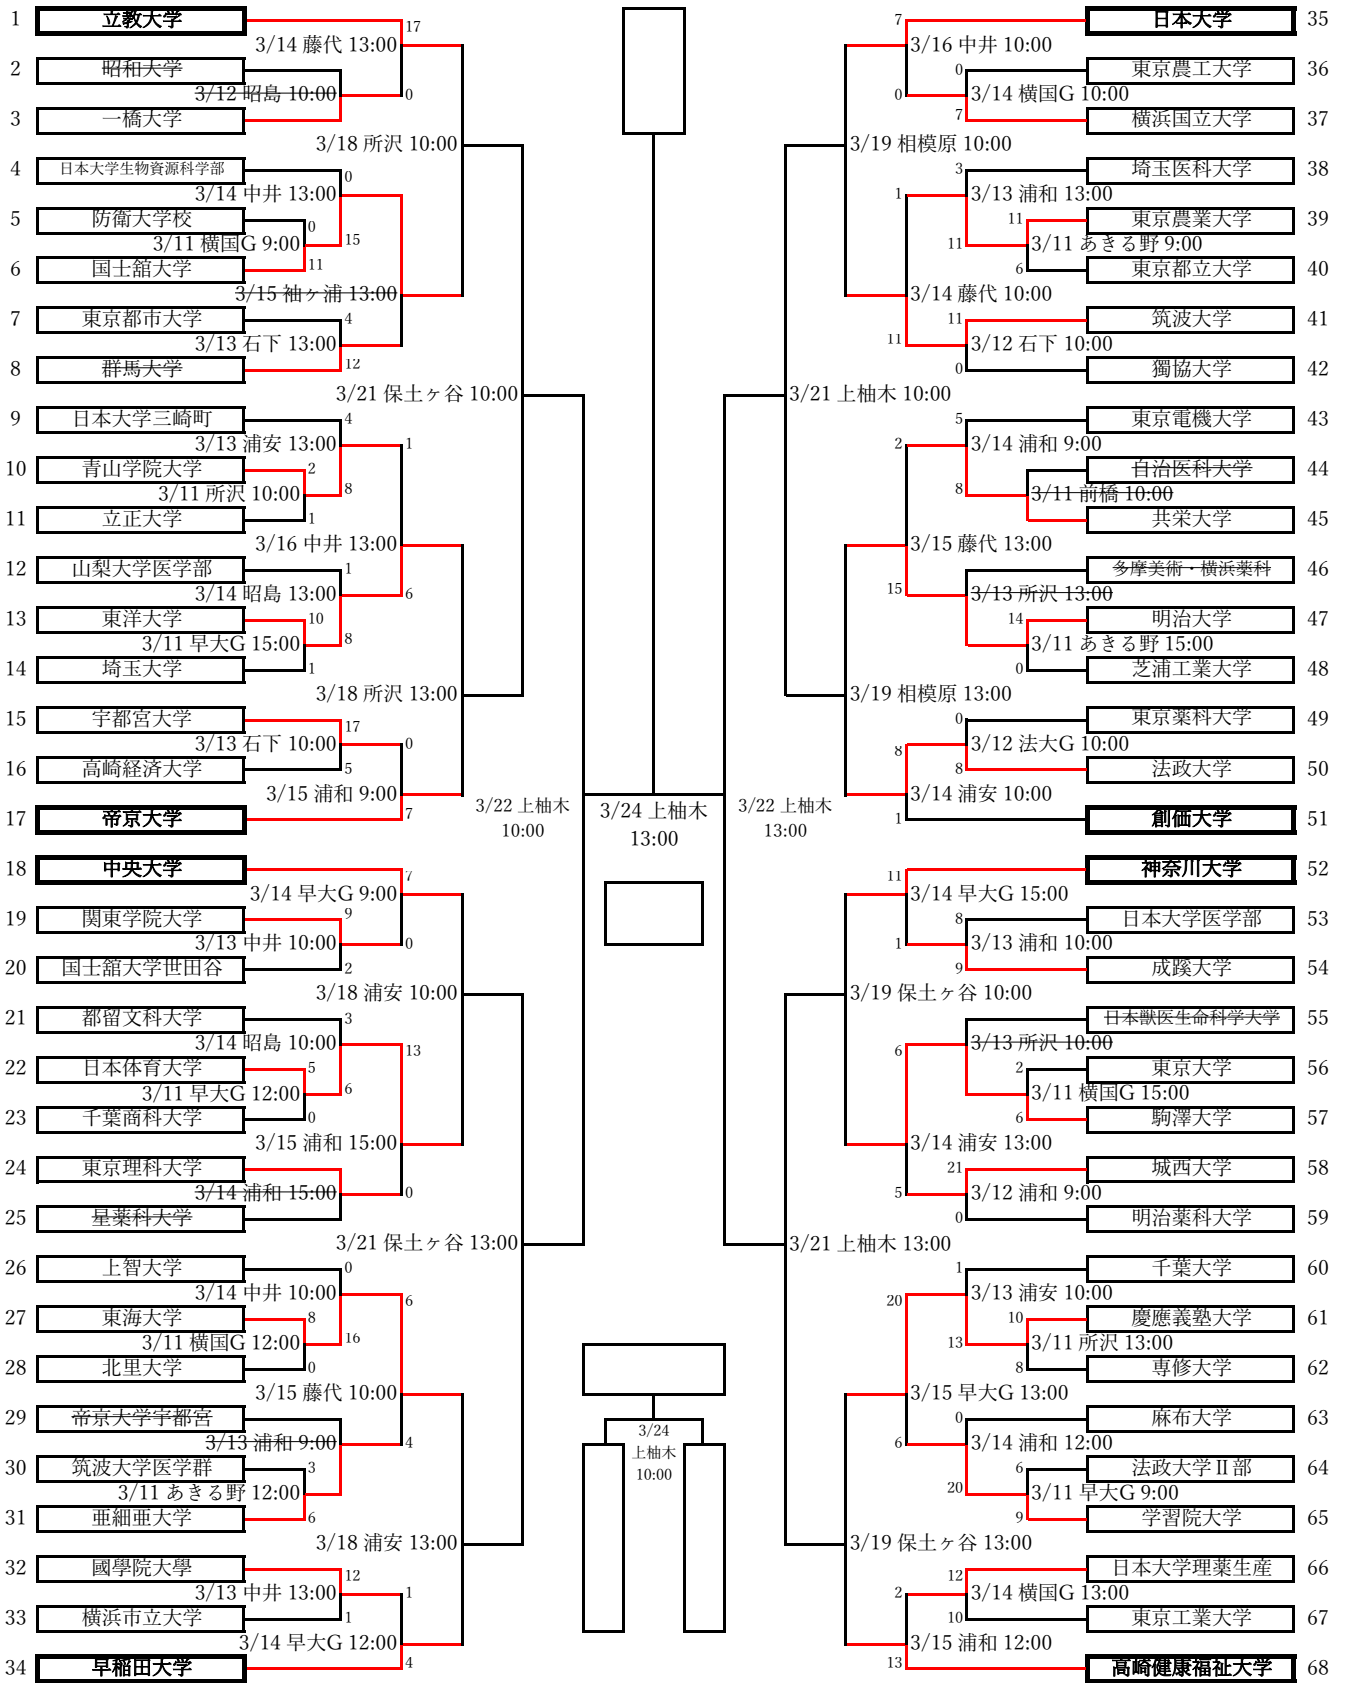

第66回関東地区大学準硬式野球選手権大会 組合せ

・あきる野…あきる野市民球場

・昭島…S&D昭島スタジアム

・小野路…小野路GIONベースボールパーク

・前橋…グレースイン前橋球場
 ・浦安…浦安市運動公園野球場
 ・藤代…藤代スポーツセンター野球場
 ・石下…石下球場
 ・横国G…横浜国立大学G
 ・早大G…早稲田大学東伏見G
 ・法大G…法政大学多摩G
 ・袖ヶ浦…袖ヶ浦市営球場

試合開始時間 3試合の場合 9:00 2試合の場合 10:00 1試合の場合 13:00 *例外あり 注意