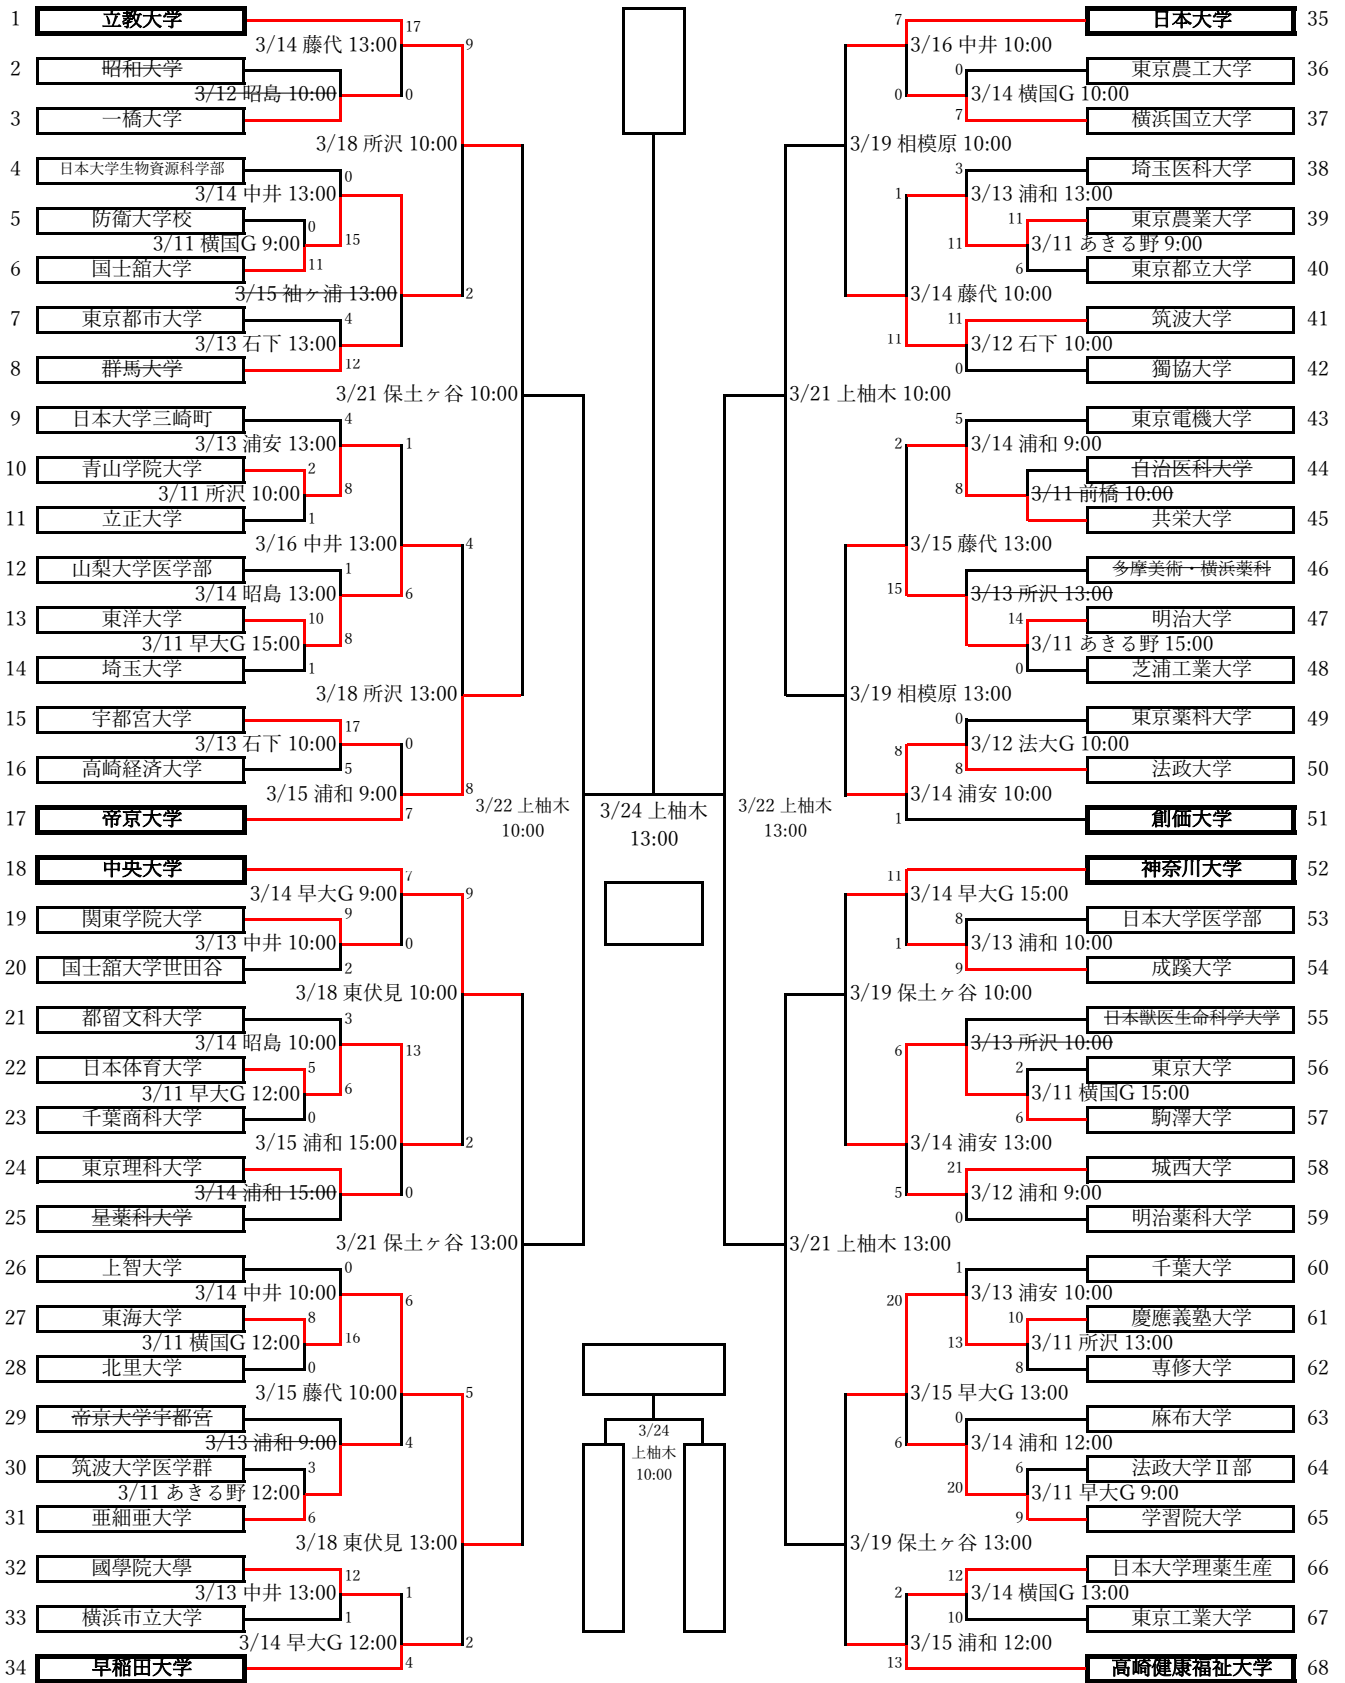

第66回関東地区大学準硬式野球選手権大会 組合せ

・あきる野…あきる野市民球場

・昭島…S&D昭島スタジアム

・小野路…小野路GIONベースボールパーク

・前橋…グレースイン前橋球場
 ・浦安…浦安市運動公園野球場
 ・藤代…藤代スポーツセンター野球場
 ・石下…石下球場
 ・横国G…横浜国立大学G
 ・早大G…早稲田大学東伏見G
 ・法大G…法政大学多摩G
 ・袖ヶ浦…袖ヶ浦市営球場

試合開始時間 3試合の場合 9:00 2試合の場合 10:00 1試合の場合 13:00 *例外あり 注意