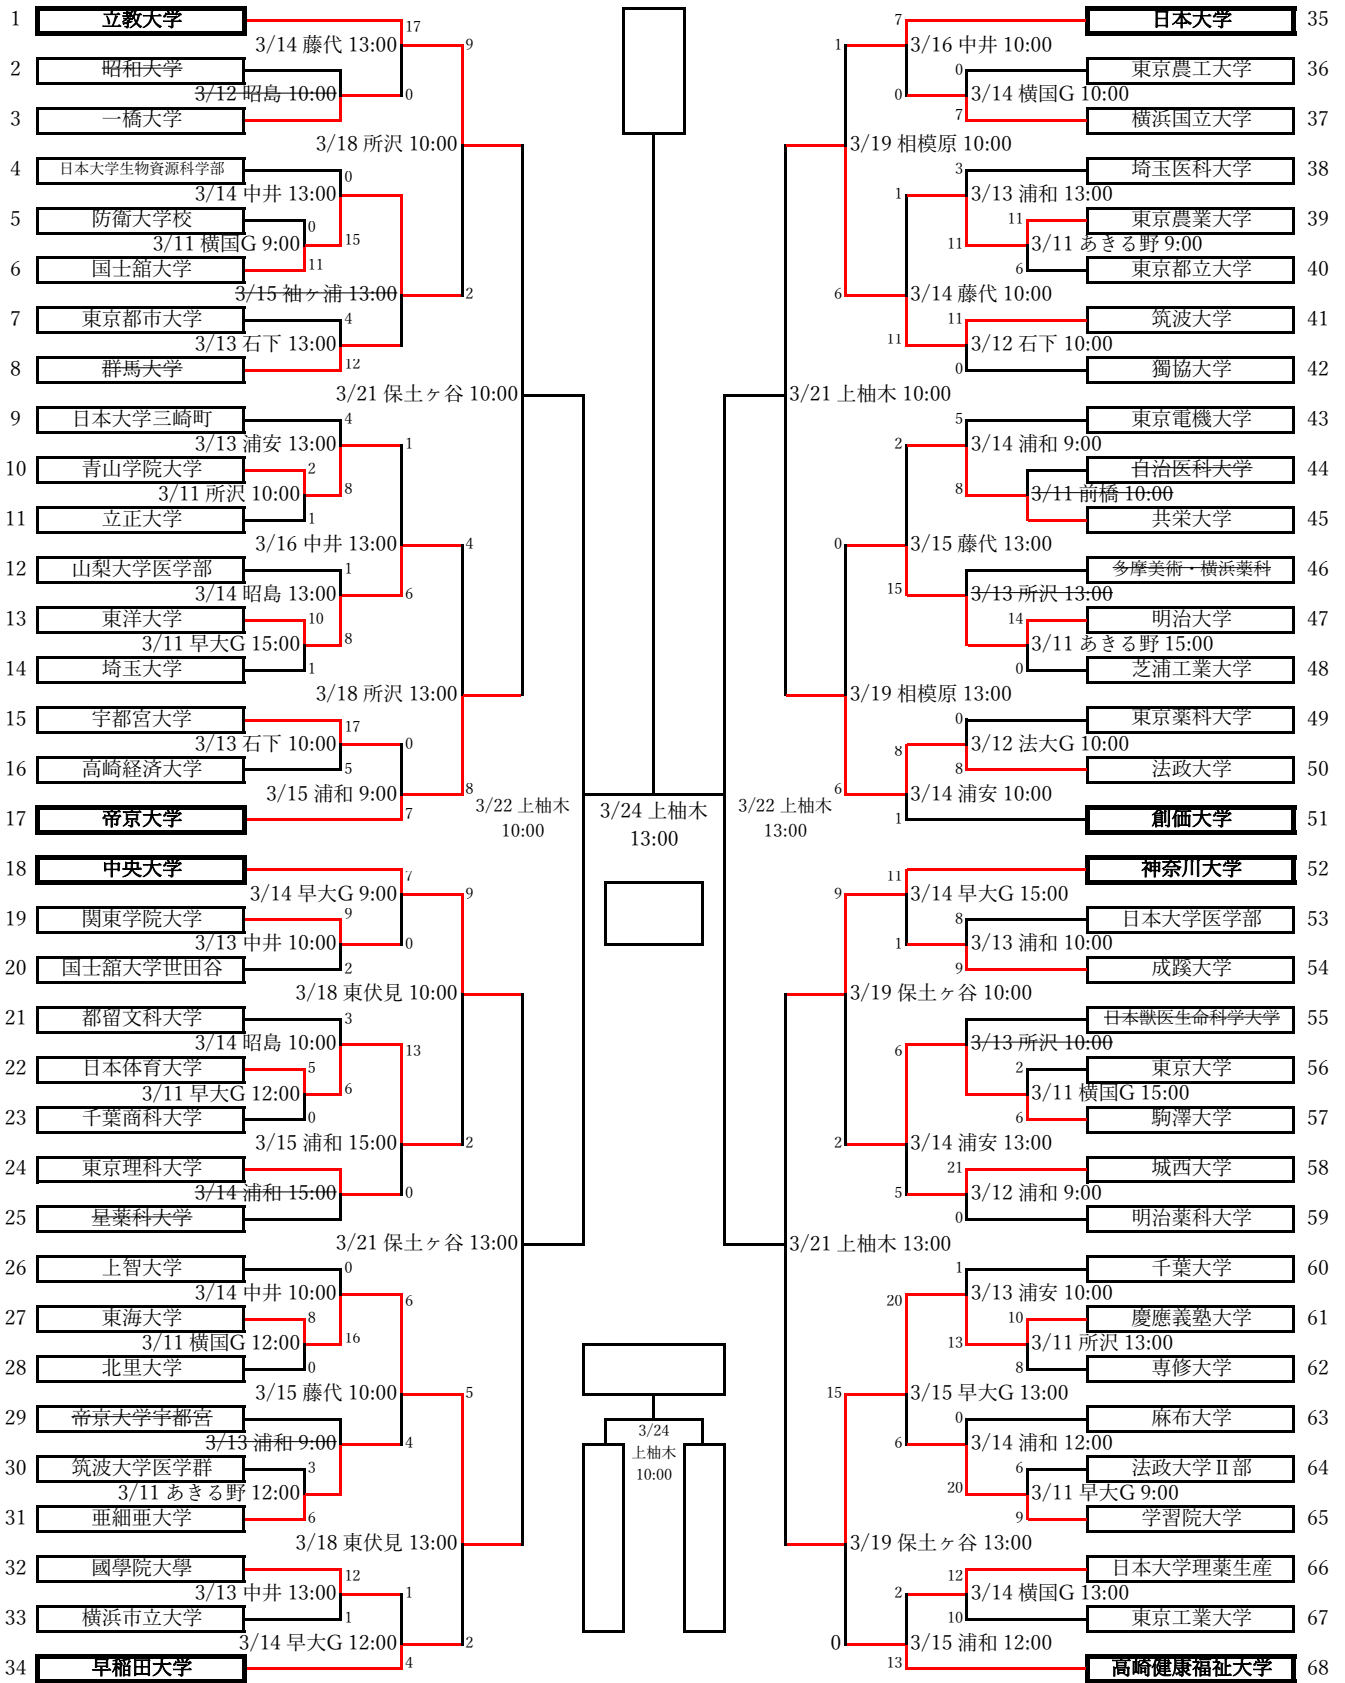

第66回関東地区大学準硬式野球選手権大会 組合せ

・あきる野…あきる野市民球場

・昭島…S&D昭島スタジアム

・小野路…小野路GIONベースボールパーク

・前橋…グレースイン前橋球場
 ・浦安…浦安市運動公園野球場
 ・藤代…藤代スポーツセンター野球場
 ・石下…石下球場
 ・横国G…横浜国立大学G
 ・早大G…早稲田大学東伏見G
 ・法大G…法政大学多摩G
 ・袖ヶ浦…袖ヶ浦市営球場

試合開始時間 3試合の場合 9:00 2試合の場合 10:00 1試合の場合 13:00 *例外あり 注意