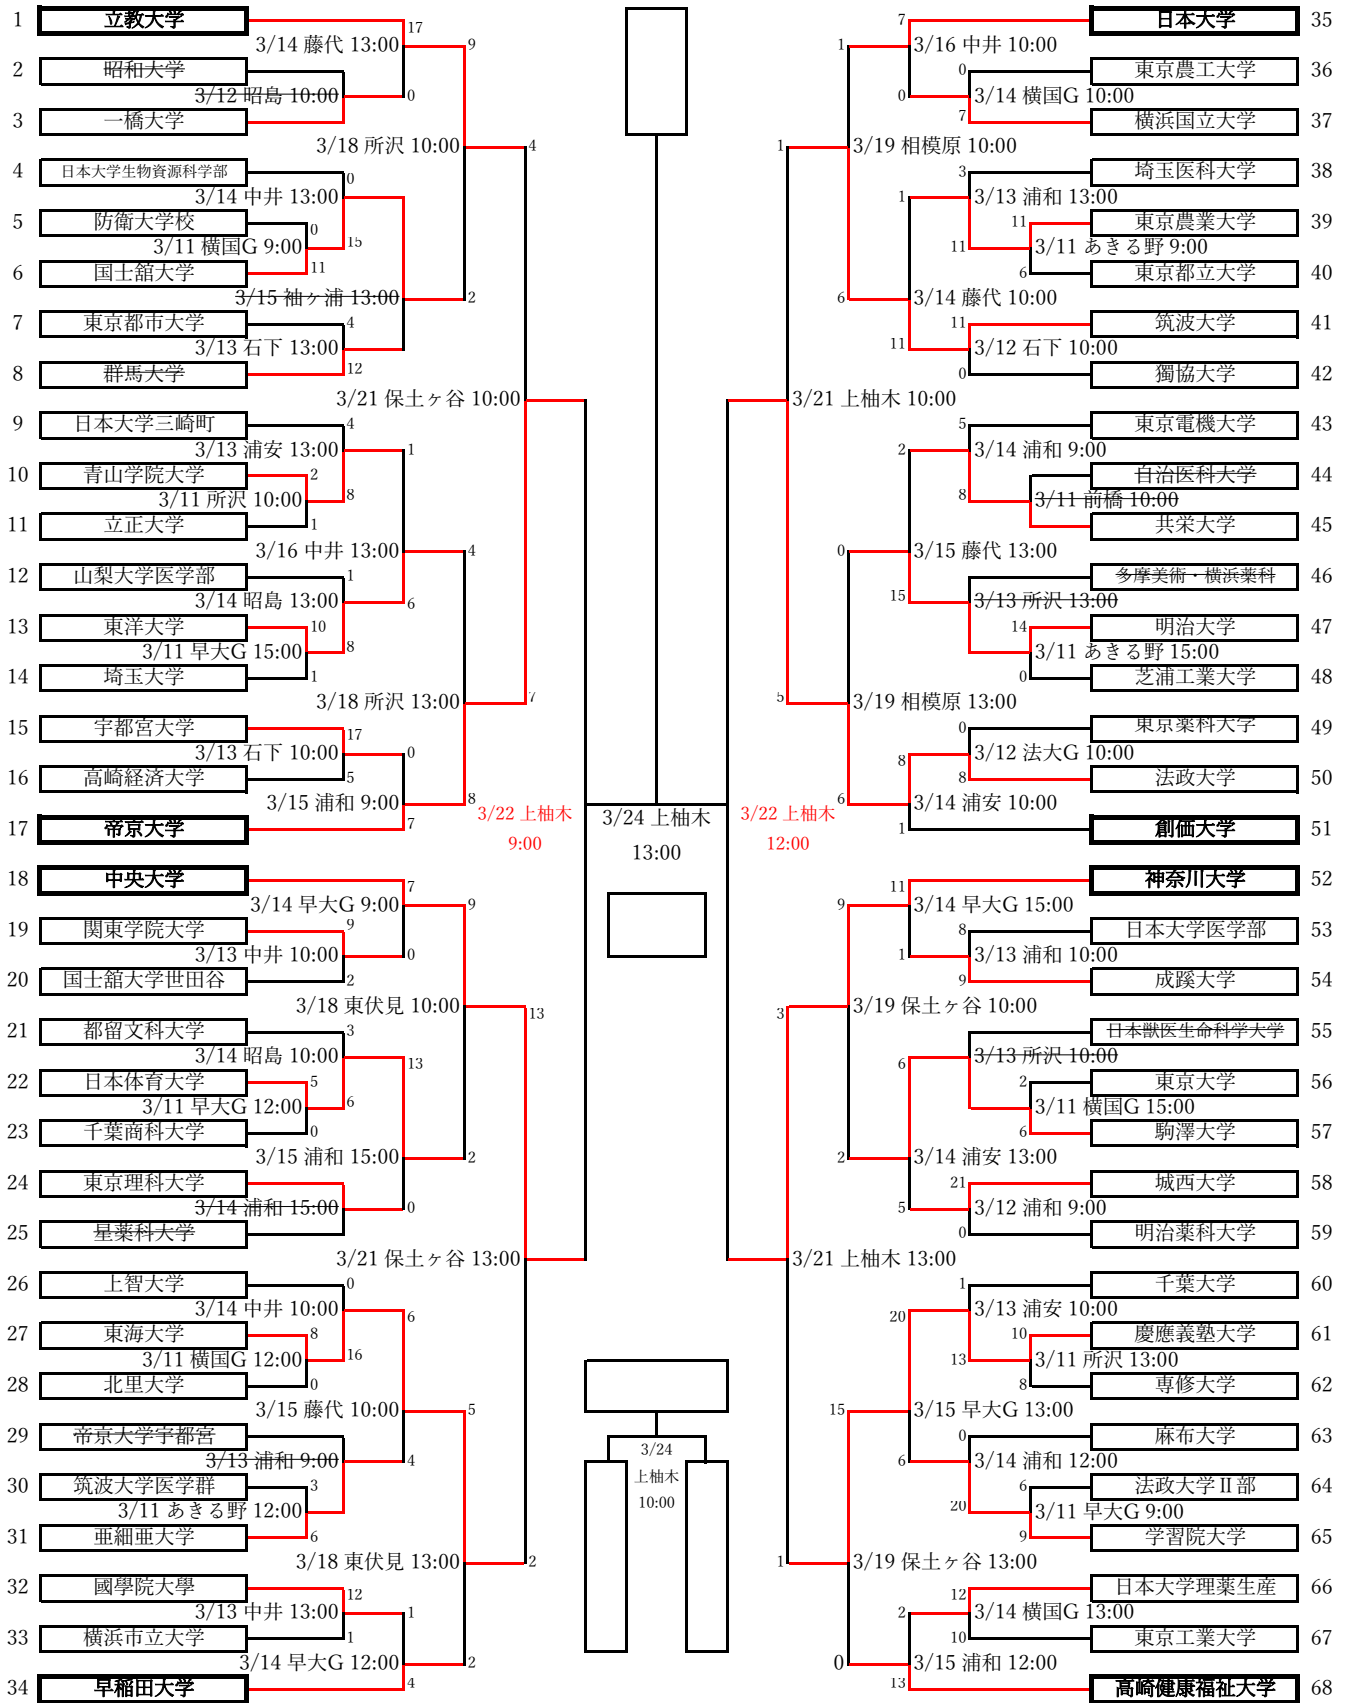

第66回関東地区大学準硬式野球選手権大会 組合せ

- ・あきる野…あきる野市民球場
- ・昭島…S&D昭島スタジアム
- ・小野路…小野路GIONベースボールパーク
- ・上柚木…スリーボンドベースボールパーク上柚木
- ・相模原…サーティーフォー相模原球場
- ・中井…星槎中井スタジアム
- ・保土ヶ谷…サーティーフォー保土ヶ谷球場
- ・所沢…所沢航空記念公園野球場
- ・浦和…さいたま市営浦和球場
- ・前橋…グレースイン前橋球場
- ・浦安…浦安市運動公園野球場
- ・藤代…藤代スポーツセンター野球場
- ・石下…石下球場
- ・横国G…横浜国立大学G
- ・早大G…早稲田大学東伏見G
- ・法大G…法政大学多摩G
- ・袖ヶ浦…袖ヶ浦市営球場

試合開始時間 3試合の場合 9:00 2試合の場合 10:00 1試合の場合 13:00 *例外あり 注意