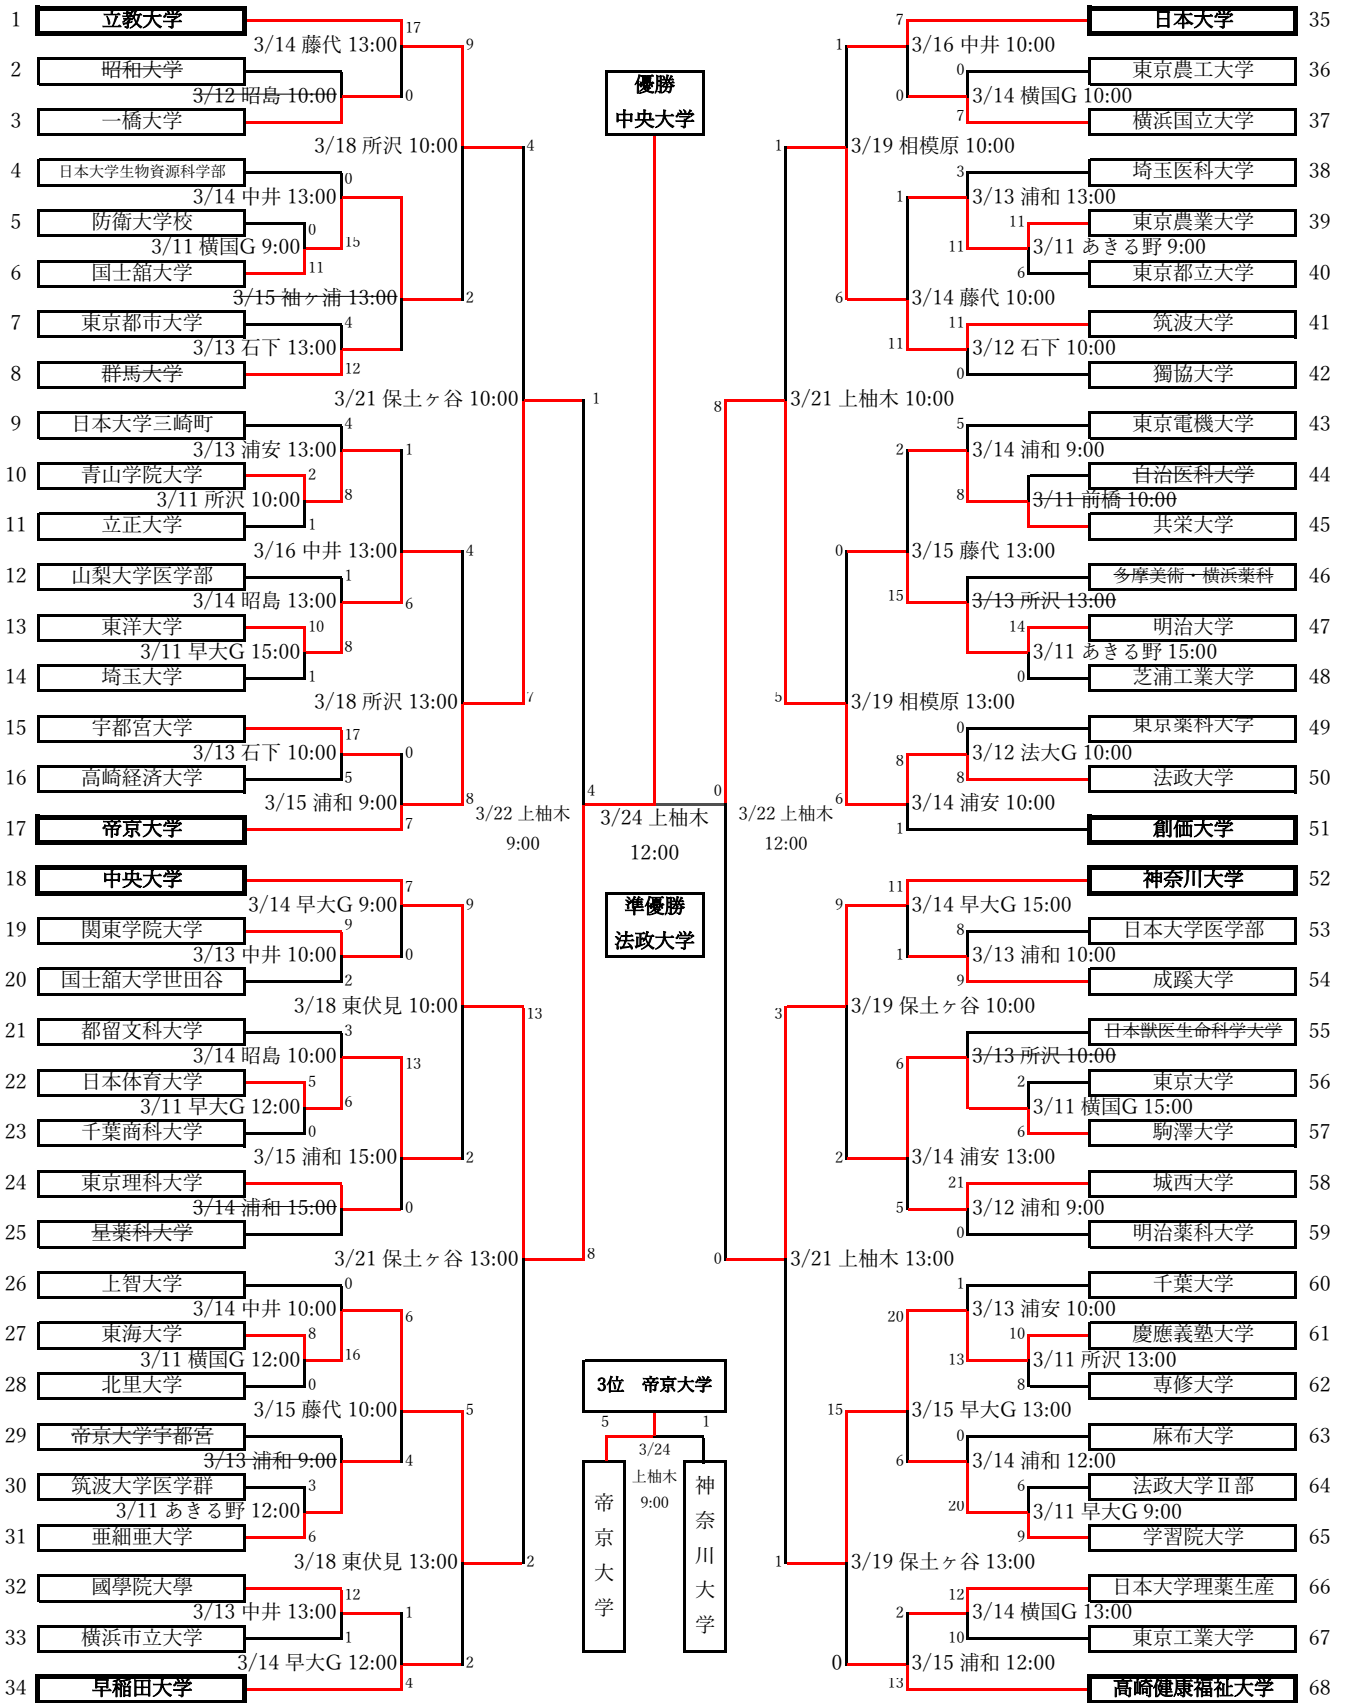

第66回関東地区大学準硬式野球選手権大会 組合せ

- ・あきる野…あきる野市民球場
- ・昭島…S&D昭島スタジアム
- ・小野路…小野路GIONベースボールパーク
- ・上柚木…スリーボンドベースボールパーク上柚木
- ・相模原…サーティーフォー相模原球場
- ・中井…星槎中井スタジアム
- ・保土ヶ谷…サーティーフォー保土ヶ谷球場
- ・所沢…所沢航空記念公園野球場
- ・浦和…さいたま市営浦和球場
- ・前橋…グレースイン前橋球場
- ・浦安…浦安市運動公園野球場
- ・藤代…藤代スポーツセンター野球場
- ・石下…石下球場
- ・横国G…横浜国立大学G
- ・早大G…早稲田大学東伏見G
- ・法大G…法政大学多摩G
- ・袖ヶ浦…袖ヶ浦市営球場

試合開始時間 3試合の場合 9:00 2試合の場合 10:00 1試合の場合 13:00 *例外あり 注意