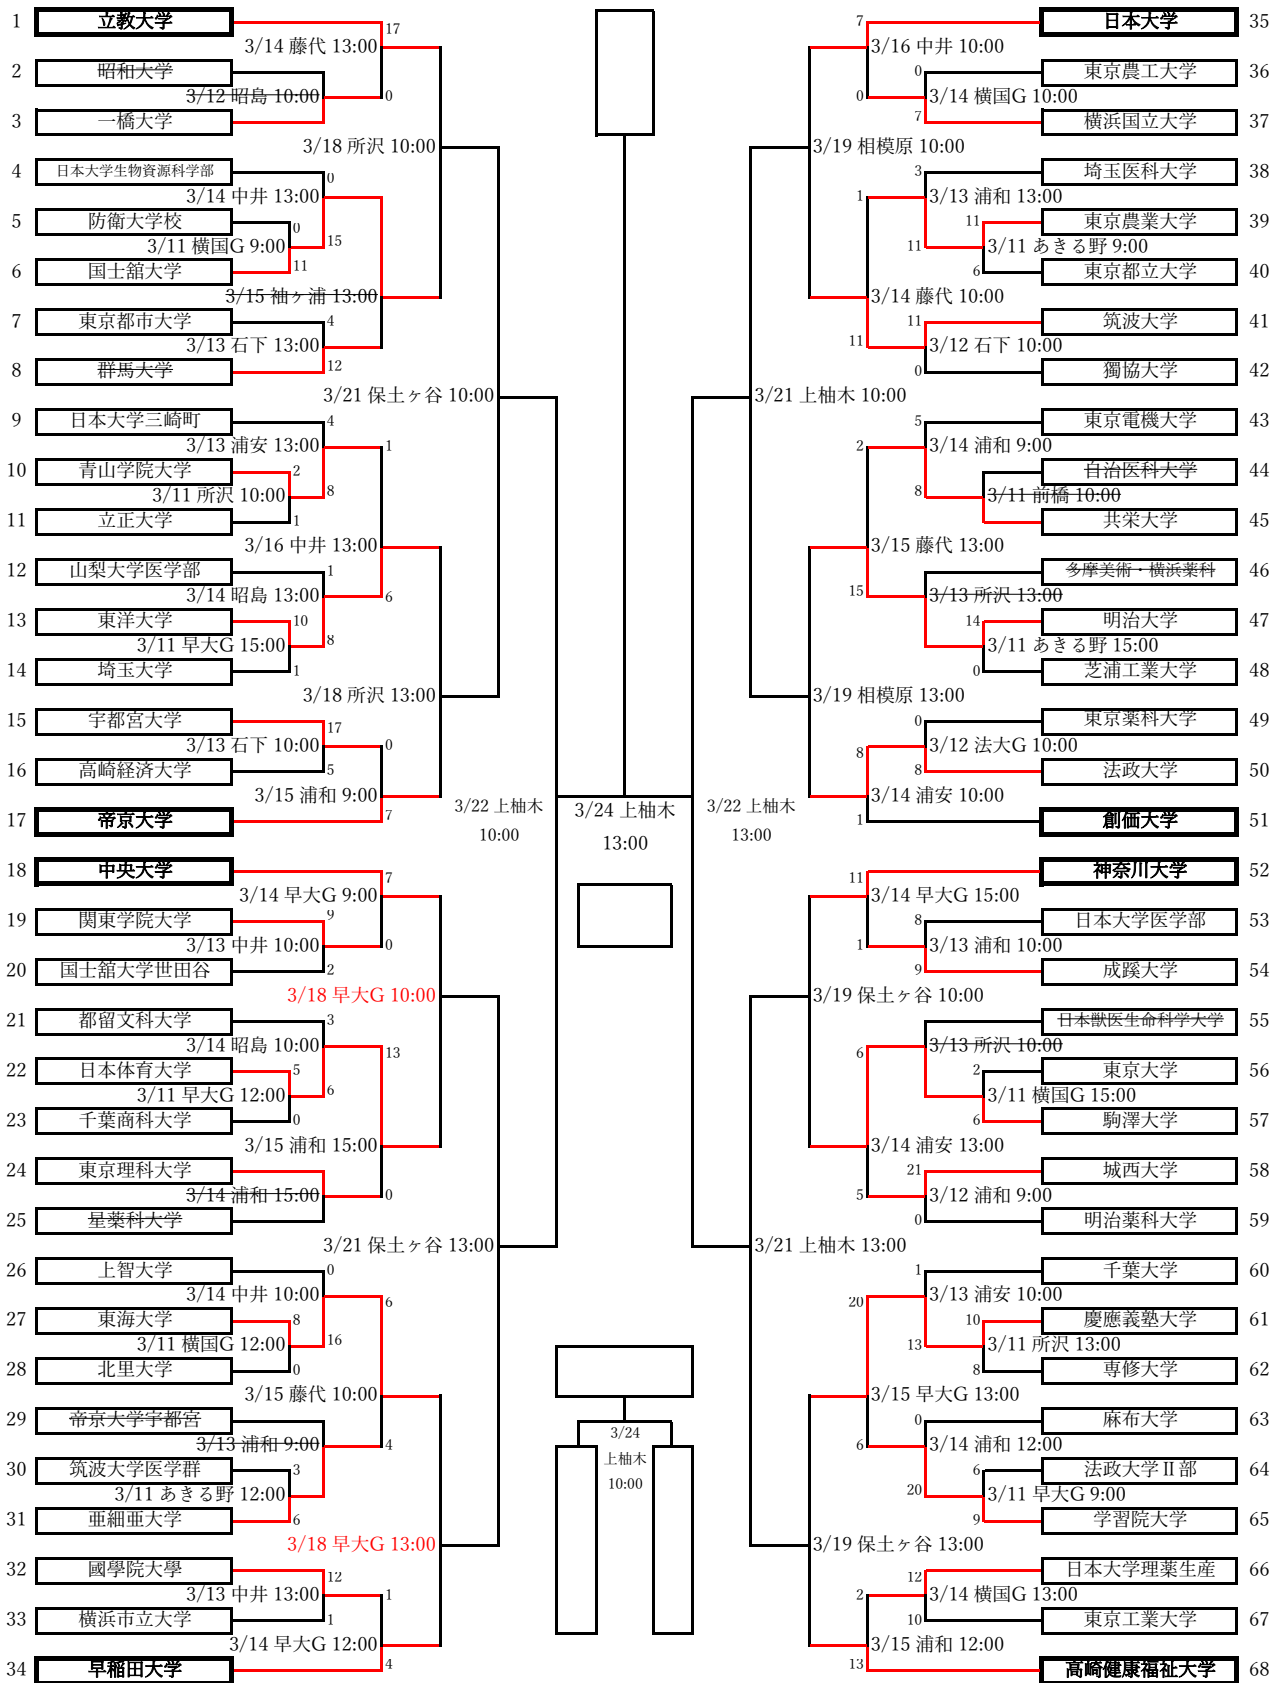

# 第66回関東地区大学準硬式野球選手権大会 組合せ

- ・あきる野…あきる野市民球場
- ・昭島…S&D昭島スタジアム
- ・小野路…小野路GIONベースボールパーク
- ・上柚木…スリーボンドベースボールパーク上柚木
- ・相模原…サティーフォー相模原球場
- ・中井…星槎中井スタジアム
- ・保土ヶ谷…サティーフォー保土ヶ谷球場
- ・所沢…所沢航空記念公園野球場
- ・浦和…さいたま市営浦和球場

- ・前橋…グレースイン前橋球場
- ・浦安…浦安市運動公園野球場
- ・藤代…藤代スポーツセンター野球場
- ・石下…石下球場
- ・横国G…横浜国立大学G
- ・早大G…早稲田大学東伏見G
- ・法大G…法政大学多摩G
- ・袖ヶ浦…袖ヶ浦市営球場

試合開始時間    3試合の場合 9:00    2試合の場合 10:00    1試合の場合 13:00    \*例外あり 注意