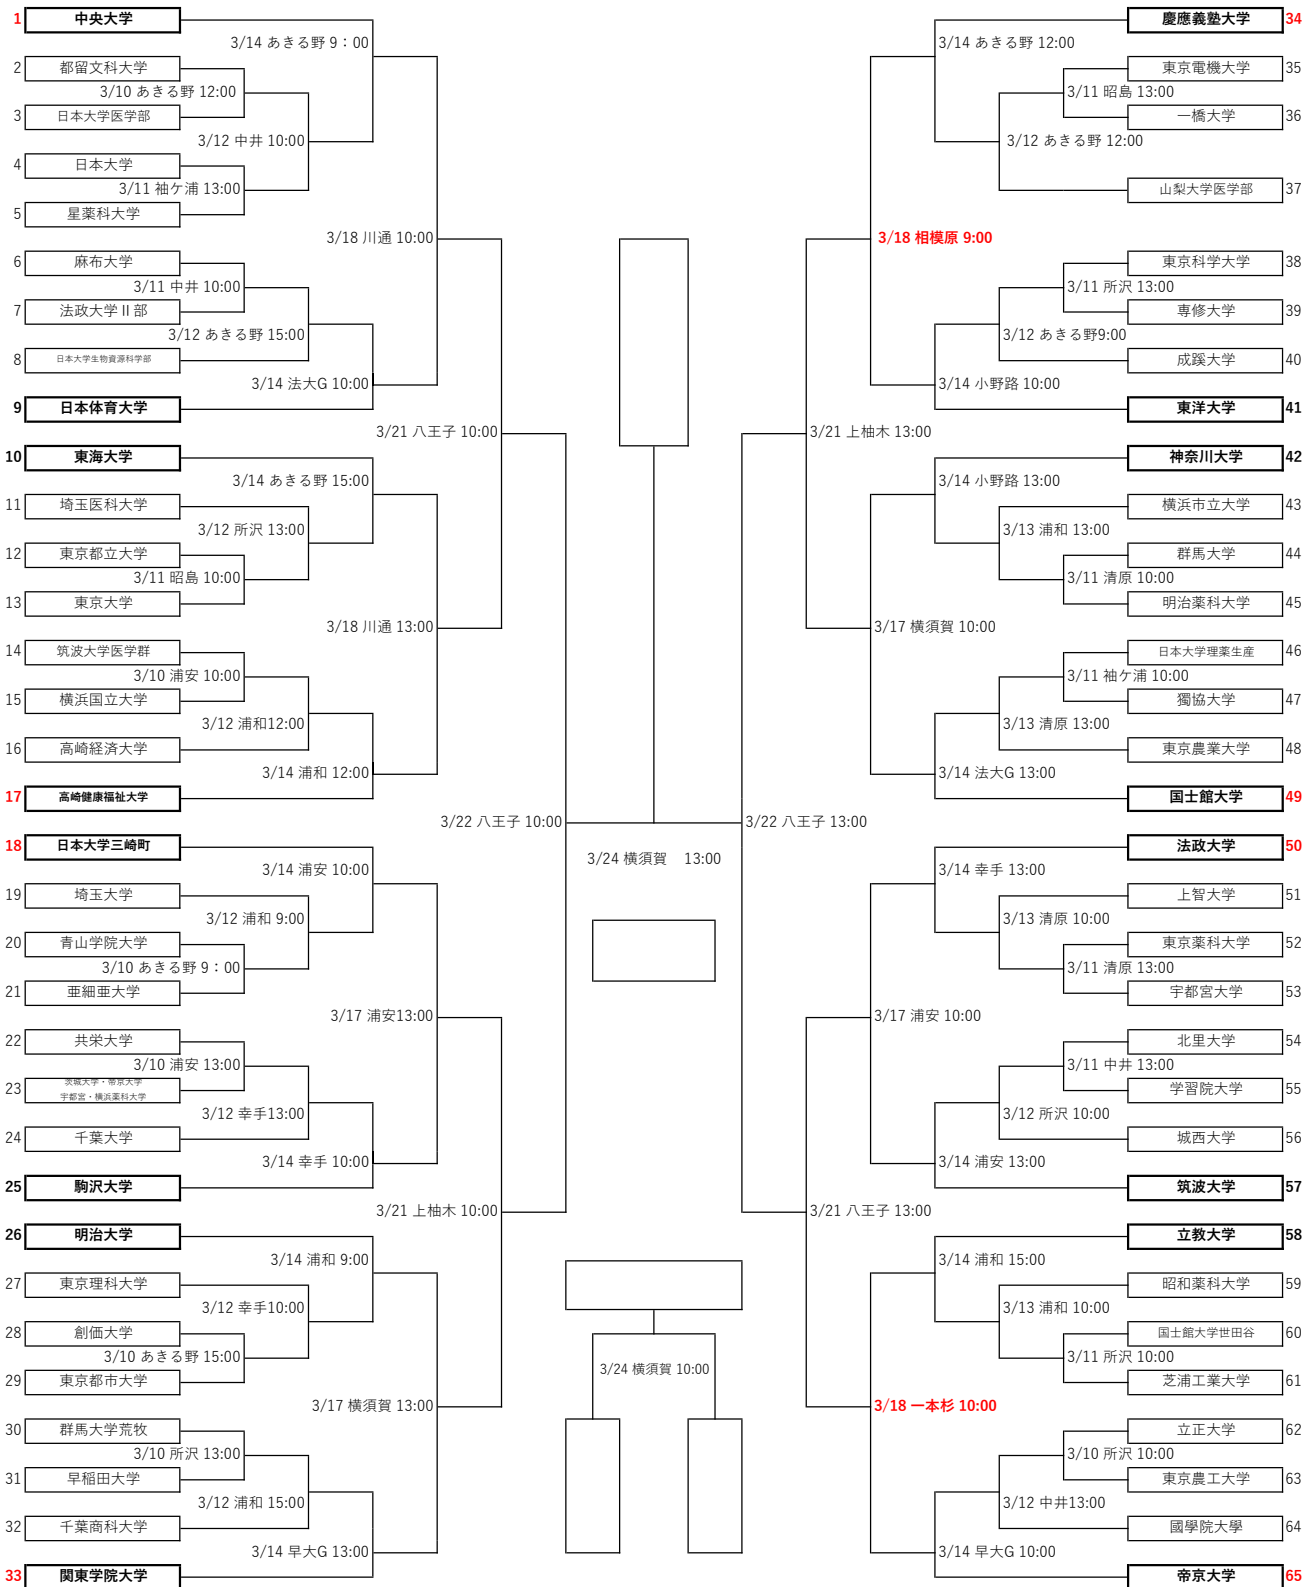

第67回関東地区大学準硬式野球選手権大会 組み合わせ

- ・あきる野…あきる野市民球場
- ・一本杉…一本杉公園野球場
- ・昭島…S&D昭島スタジアム
- ・小野路…小野路GIONベースボールパーク
- ・上柚木…スリーポンドベースボールパーク上柚木
- ・八王子…スリーポンドスタジアム八王子
- ・相模原…サーティーフォー相模原球場
- ・中井…星槎中井スタジアム
- ・横須賀…横須賀スタジアム
- ・所沢…所沢航空記念公園野球場

- ・浦和…アイル・スタジアム浦和
- ・川通…やまぶきスタジアム(さいたま市岩槻川通公園野球場)
- ・幸手…幸手総合公園 ひばりが丘球場
- ・清原…宇都宮清原球場
- ・さくら…さくら運動公園野球場(茨城県)
- ・浦安…浦安市運動公園野球場
- ・袖ヶ浦…袖ヶ浦市営野球場
- ・横国G…横浜国立大学G
- ・早大G…早稲田大学東伏見G
- ・法大G…法政大学多摩G

試合開始時間 3試合の場合 9:00 2試合の場合 10:00 1試合の場合 13:00 *例外あり 注意