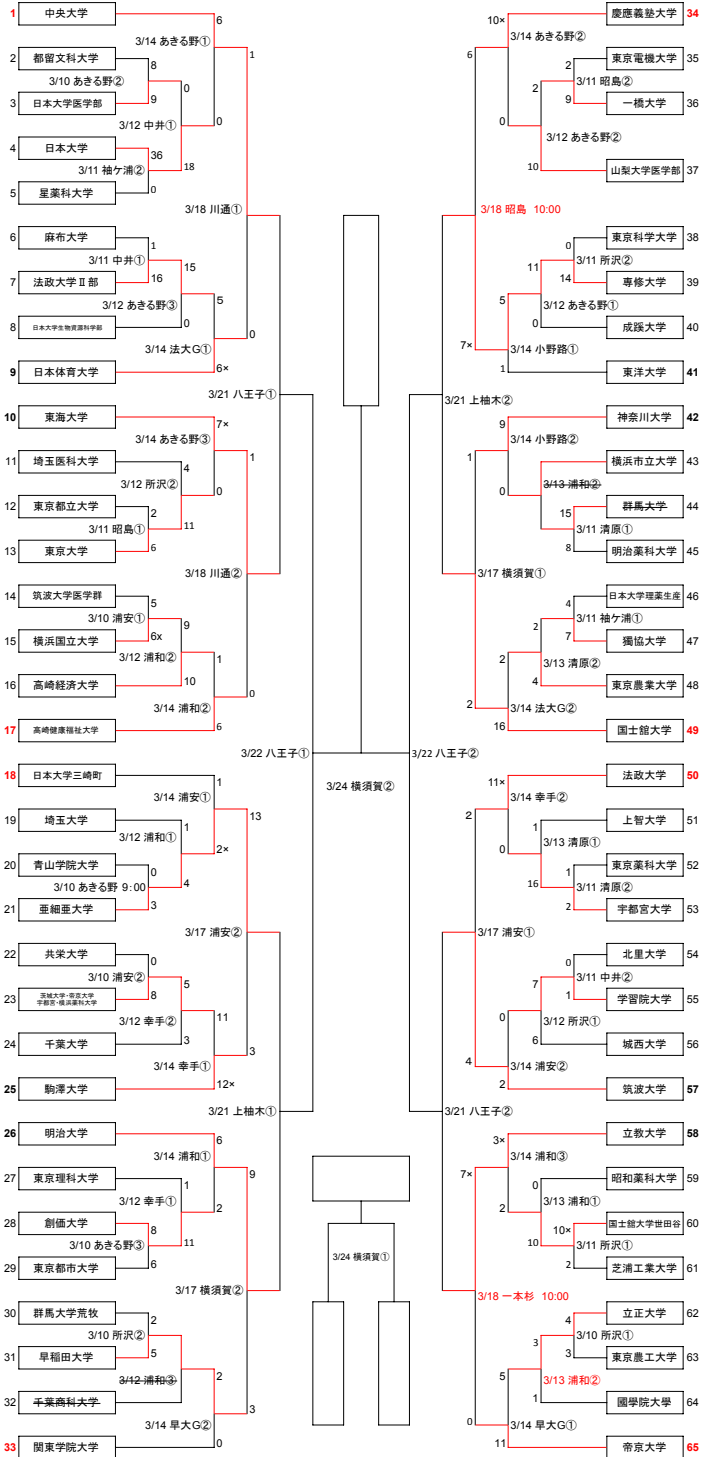

第67回関東地区大学準硬式野球選手権大会 組み合わせ

- あきる野...あきる野市民球場
- 一本杉...一本杉公園野球場
- 昭島...S&O昭島スタジアム
- 小野路...小野路GIONベースボールパーク
- 上柚木...スリーホドベースボールパーク上柚木
- 八王子...スリーホドベースボールパーク八王子
- 有帆原...サーティーワン有帆原球場
- 中井...東横市中井スタジアム
- 横須賀...横須賀スタジアム
- 所沢...所沢記念公園野球場

試合開始時間 3試合の場合 9:00 2試合の場合 10:00 1試合の場合 13:00 *例外あり 注意