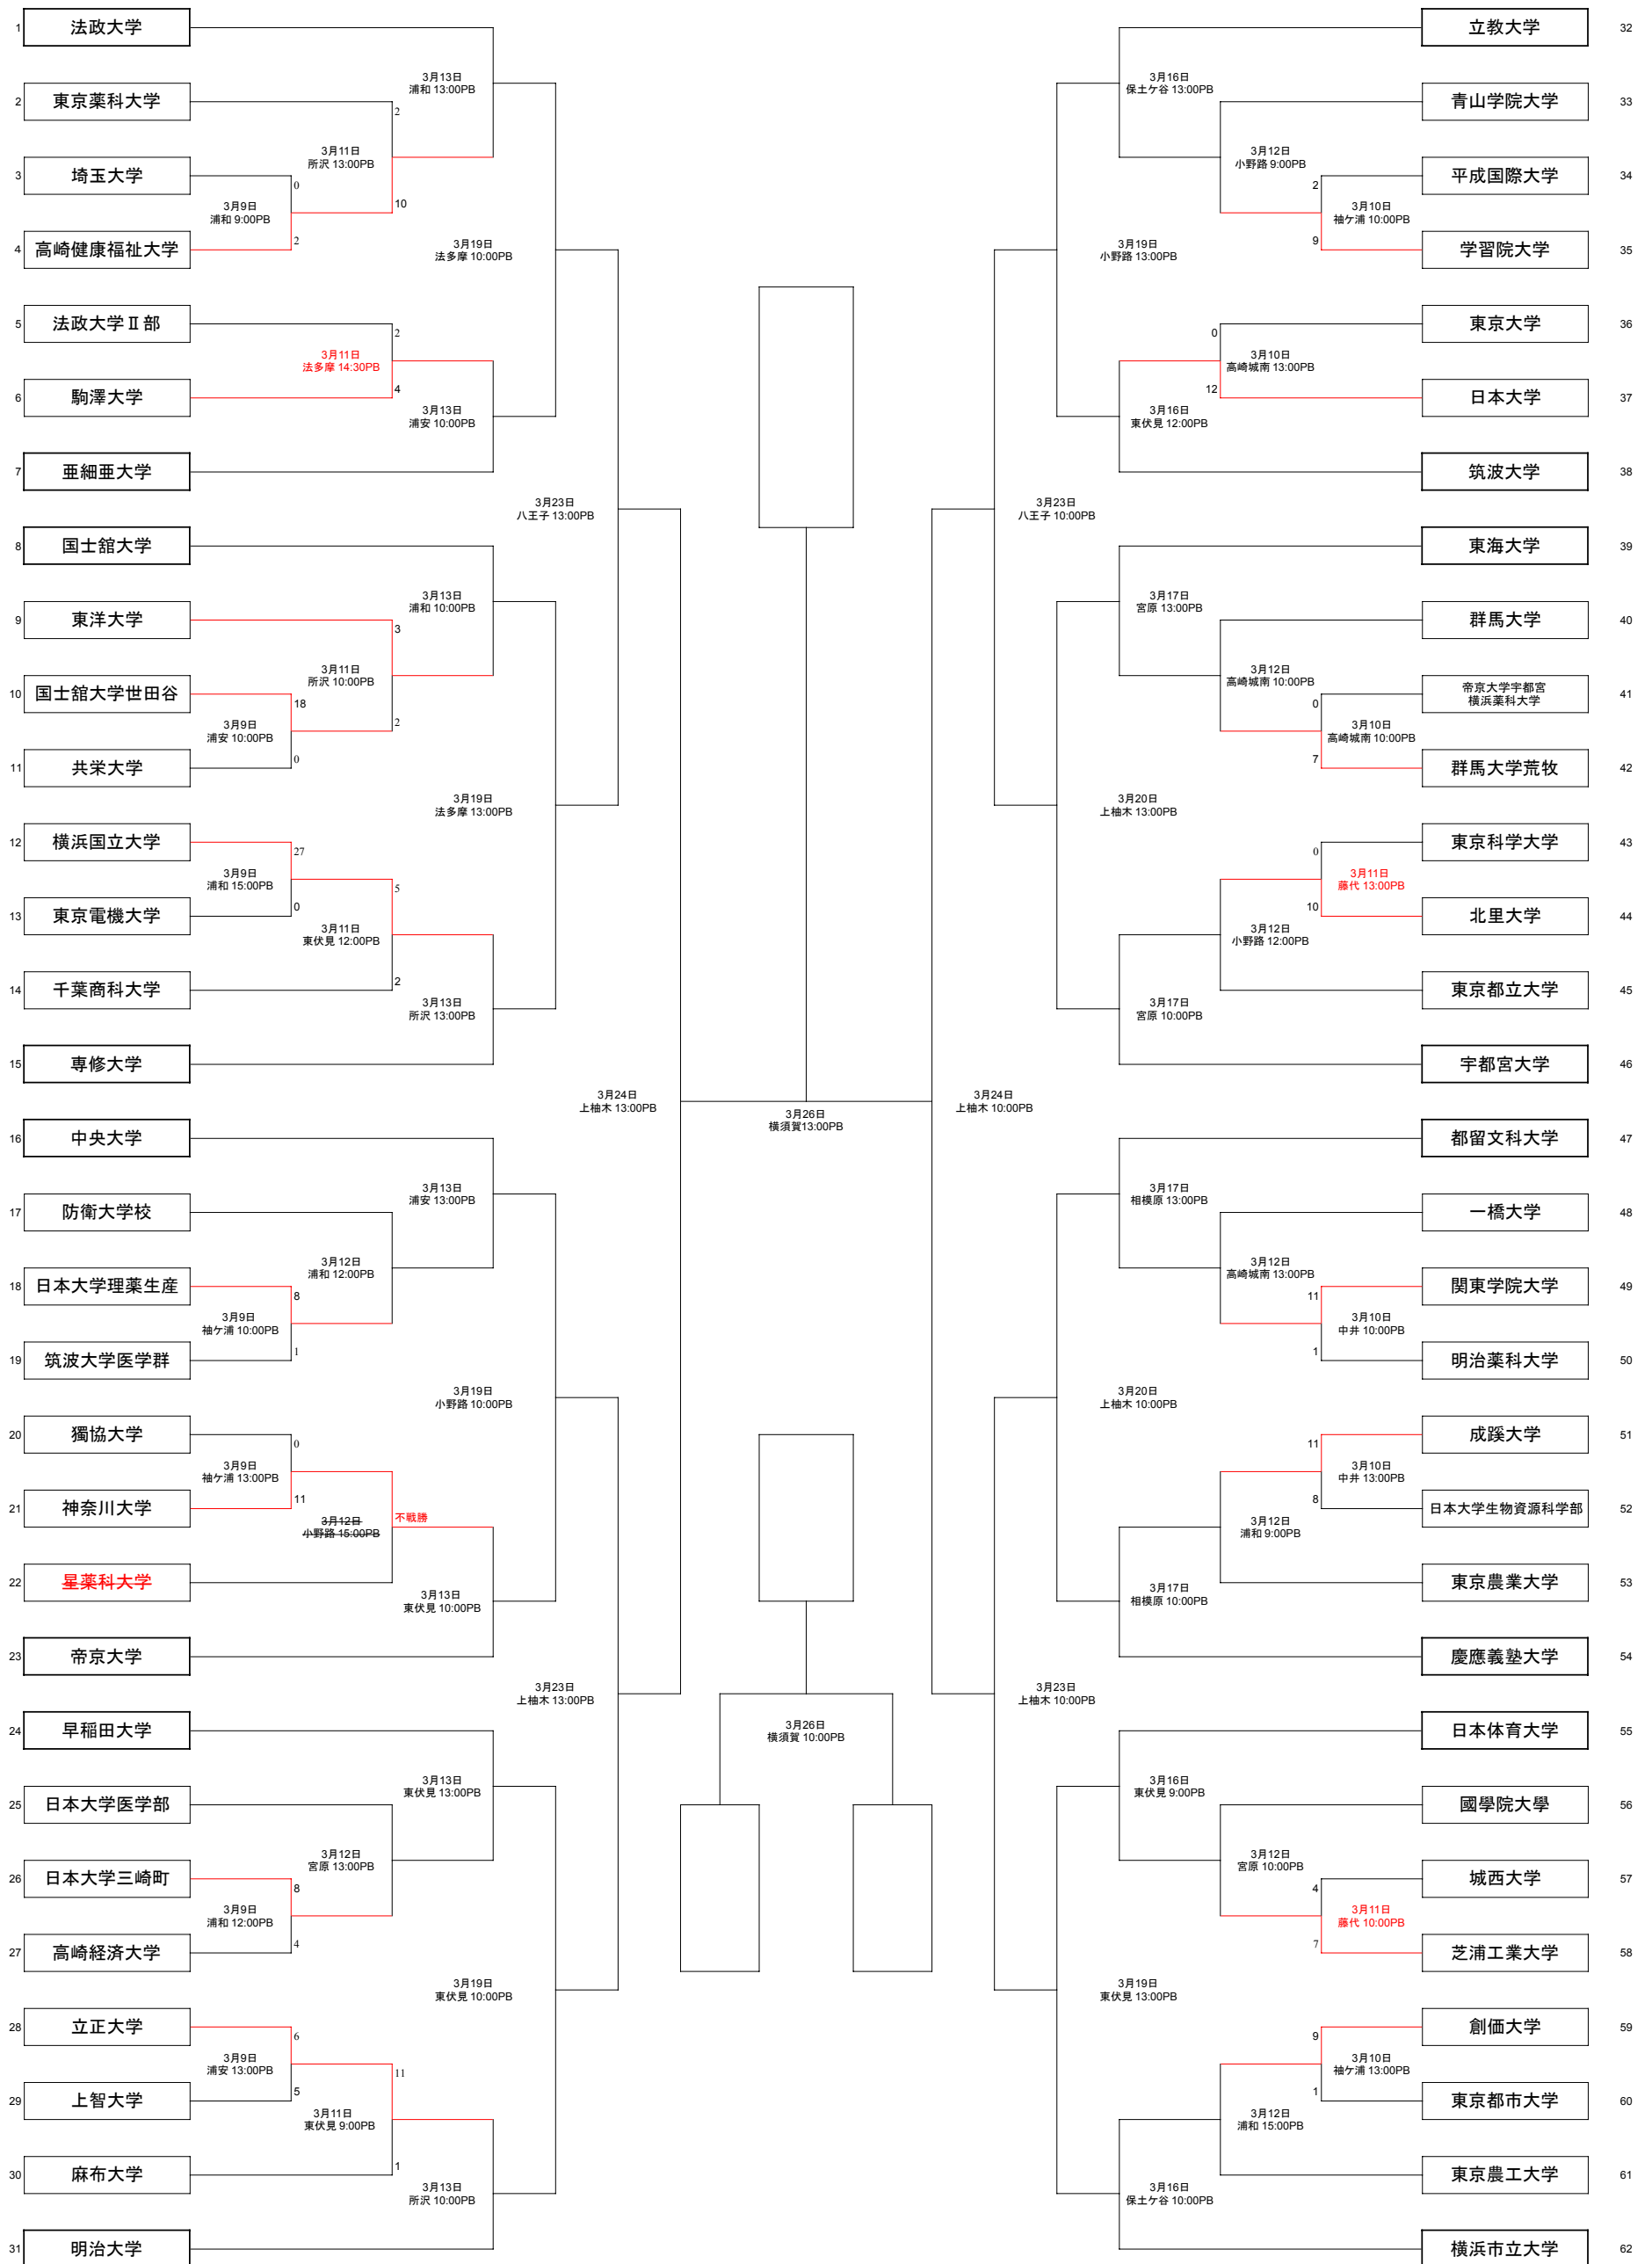

第68回関東地区大学準硬式野球選手権大会 組み合わせ

- ・小野路...小野路GIONベースボールパーク
- ・上柚木...スリーポンドベースボールパーク上柚木
- ・八王子...スリーポンドスタジアム八王子
- ・相模原...サーティーフォー相模原球場
- ・保土ヶ谷...サーティーフォー保土ヶ谷球場
- ・中井...星槎中井スタジアム
- ・横須賀...横須賀スタジアム
- ・幸手...幸手総合公園ひばりヶ丘球場
- ・藤代...FUYOUアリーナ藤代野球場